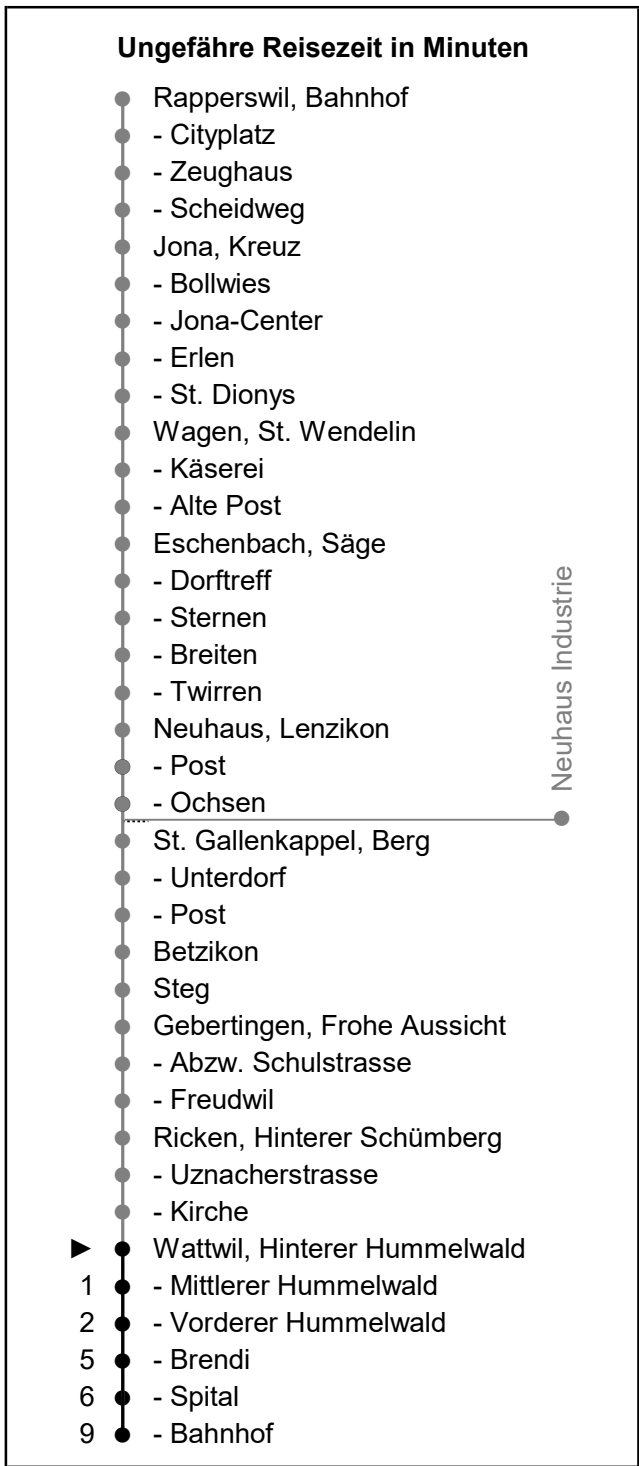

622

www.schneiderbus.ch
055 286 21 21

Nächste Abfahrten

Hinterer Hummelwald

Richtung Wattwil Bahnhof

Gültig von 13.12.2020 bis 10.12.2022

HALT AUF VERLANGEN
Handzeichen geben = Missverständnisse vermeiden

Als Sonntage gelten: 25. + 26. Dezember, 1. Januar, Karfreitag, Ostermontag, Auffahrt, Pfingstmontag, 1. August

h	Montag - Freitag	Samstag	Sonntag	h
5				5
6	12			6
7	12	12		7
8	12	12		8
9	12	12	12	9
10	12	12	12	10
11	12	12	12	11
12	12	12	12	12
13	12	12	12	13
14	12	12	12	14
15	12	12	12	15
16	12	12	12	16
17	12	12	12	17
18	12	12	12	18
19	12	12	12	19
20				20
21				21
22				22
23				23
0				0
1				1
2				2
3				3