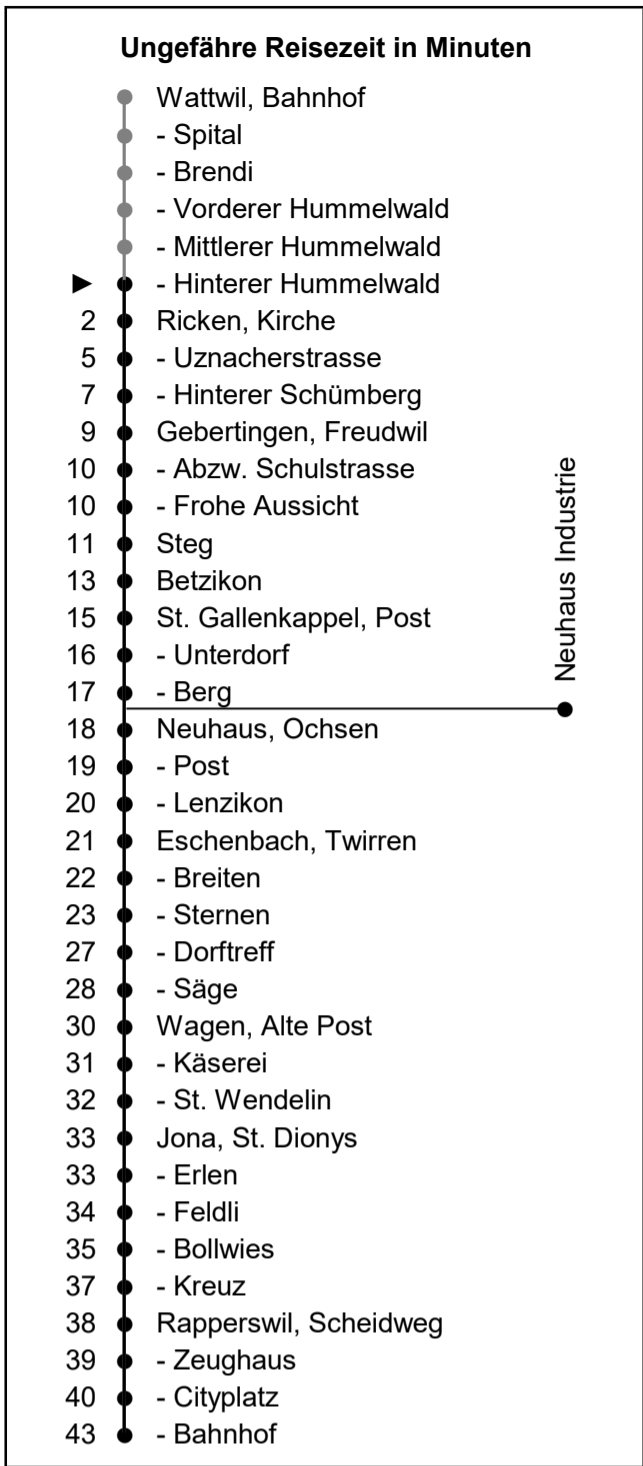

622

www.schneiderbus.ch
055 286 21 21

Nächste Abfahrten

Hinterer Hummelwald

Richtung Rapperswil Bahnhof via Eschenbach

Gültig von 11.12.2022 bis 09.12.2023

HALT AUF VERLANGEN
Handzeichen geben = Missverständnisse vermeiden

Als Sonntage gelten: 25. + 26. Dezember, 1. Januar, Karfreitag, Ostermontag, Auffahrt, Pfingstmontag, 1. August

h	Montag - Freitag	Samstag	Sonntag	h
5				5
6	44			6
7	44	44		7
8	44	44		8
9	44	44	44	9
10	44	44	44	10
11	44	44	44	11
12	44	44	44	12
13	44	44	44	13
14	44	44	44	14
15	44	44	44	15
16	44	44	44	16
17	44	44	44	17
18	44	44	44	18
19	44	44	44	19
20				20
21				21
22				22
23				23
0				0
1				1
2				2
3				3