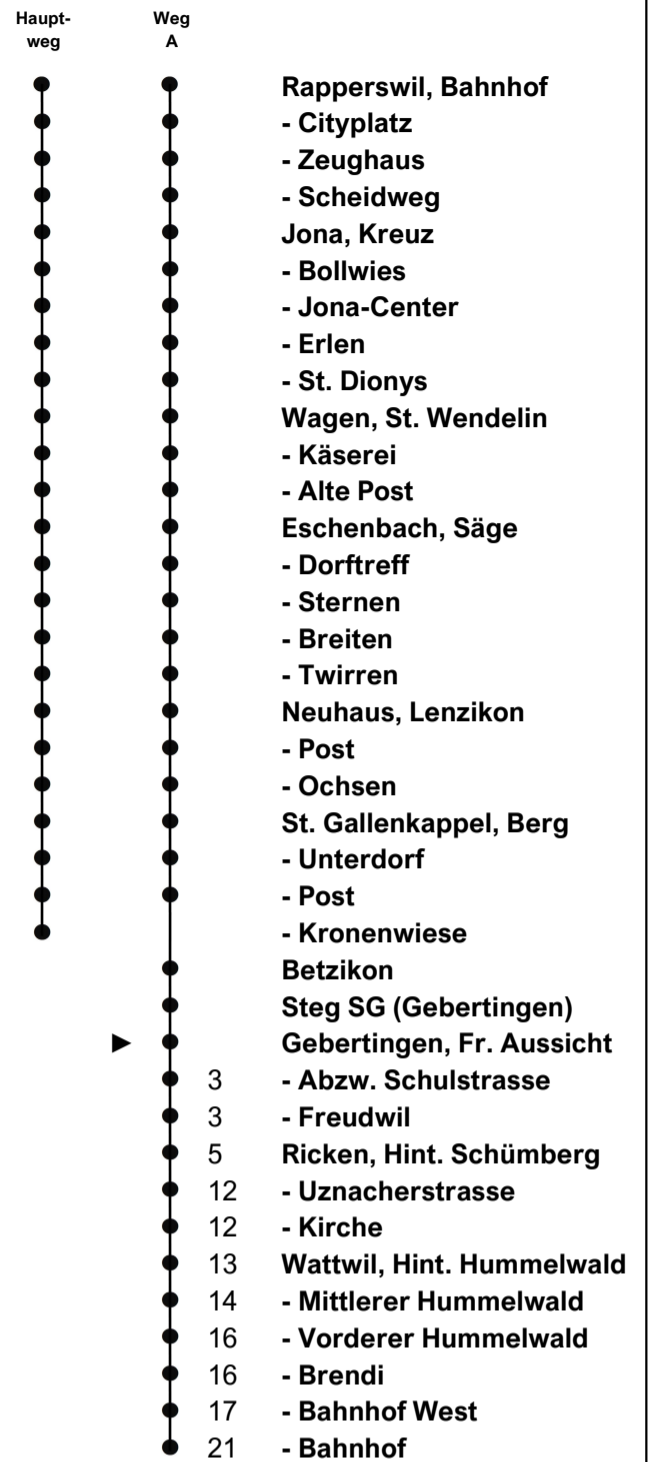

622

schneider
Busbetriebe

www.schneiderbus.ch
055 286 21 21

Ungefähre Reisezeit in Minuten

Gebertingen, Frohe Aussicht

Richtung
Wattwil, Bahnhof
via Ricken

Gültig von 15.12.2024 bis 12.12.2026

Zeichenerklärung

A Fährt Weg A

Als Feiertage gelten:
25. Dezember, 26. Dezember, 1. Januar, Karfreitag,
Ostermontag, Auffahrt, Pfingstmontag, 1. August

h	Montag - Freitag	Samstag	Sonn- und Feiertag	h
5				5
6	A 02			6
7	A 02	A 02		7
8	A 02	A 02		8
9	A 02	A 02	A 02	9
10	A 02	A 02	A 02	10
11	A 02	A 02	A 02	11
12	A 02	A 02	A 02	12
13	A 02	A 02	A 02	13
14	A 02	A 02	A 02	14
15	A 02	A 02	A 02	15
16	A 02	A 02	A 02	16
17	A 02	A 02	A 02	17
18	A 02	A 02	A 02	18
19	A 02	A 02	A 02	19
20				20
21				21
22				22
23				23
0				0
1				1
2				2
3				3