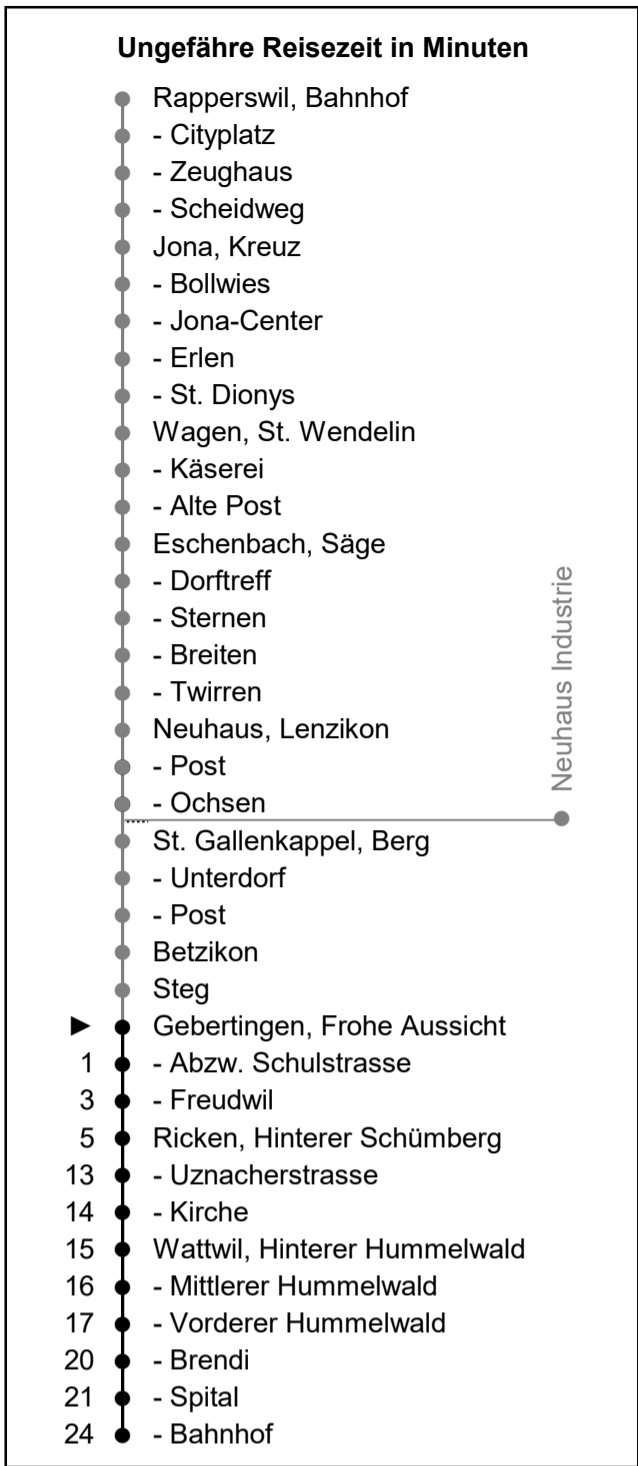

# 622

www.schneiderbus.ch  
055 286 21 21

Nächste Abfahrten

Frohe Aussicht

## Richtung Wattwil Bahnhof

Gültig von 11.12.2022 bis 09.12.2023

**HALT AUF VERLANGEN**  
Handzeichen geben = Missverständnisse vermeiden

Als Sonntage gelten: 25. + 26. Dezember, 1. Januar, Karfreitag, Ostermontag, Auffahrt, Pfingstmontag, 1. August

h	Montag - Freitag	Samstag	Sonntag	h
5				5
6	01			6
7	01	01		7
8	01	01		8
9	01	01	01	9
10	01	01	01	10
11	01	01	01	11
12	01	01	01	12
13	01	01	01	13
14	01	01	01	14
15	01	01	01	15
16	01	01	01	16
17	01	01	01	17
18	01	01	01	18
19	01	01	01	19
20				20
21				21
22				22
23				23
0				0
1				1
2				2
3				3