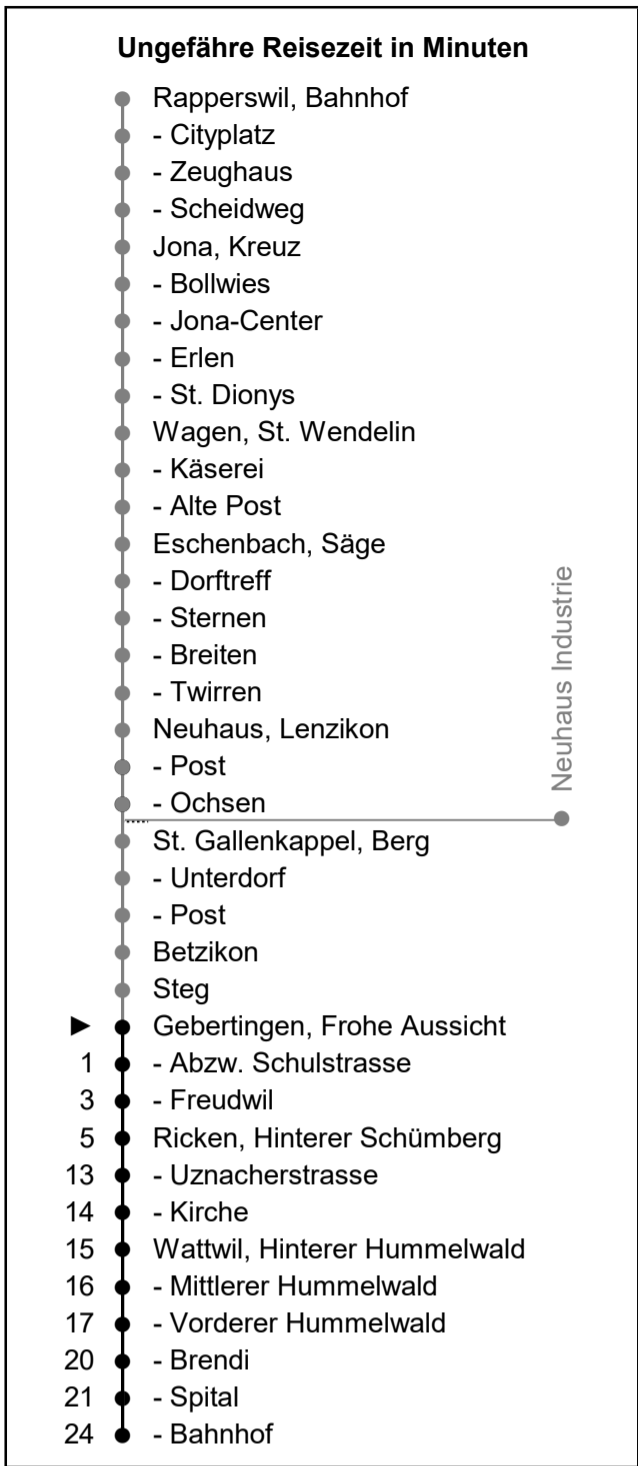

622

www.schneiderbus.ch
055 286 21 21

Nächste Abfahrten

Frohe Aussicht

Richtung Wattwil Bahnhof

Gültig von 13.12.2020 bis 10.12.2022

HALT AUF VERLANGEN
Handzeichen geben = Missverständnisse vermeiden

Als Sonntage gelten: 25. + 26. Dezember, 1. Januar, Karfreitag, Ostermontag, Auffahrt, Pfingstmontag, 1. August

h	Montag - Freitag	Samstag	Sonntag	h
5				5
6	01			6
7	01	01		7
8	01	01		8
9	01	01	01	9
10	01	01	01	10
11	01	01	01	11
12	01	01	01	12
13	01	01	01	13
14	01	01	01	14
15	01	01	01	15
16	01	01	01	16
17	01	01	01	17
18	01	01	01	18
19	01	01	01	19
20				20
21				21
22				22
23				23
0				0
1				1
2				2
3				3