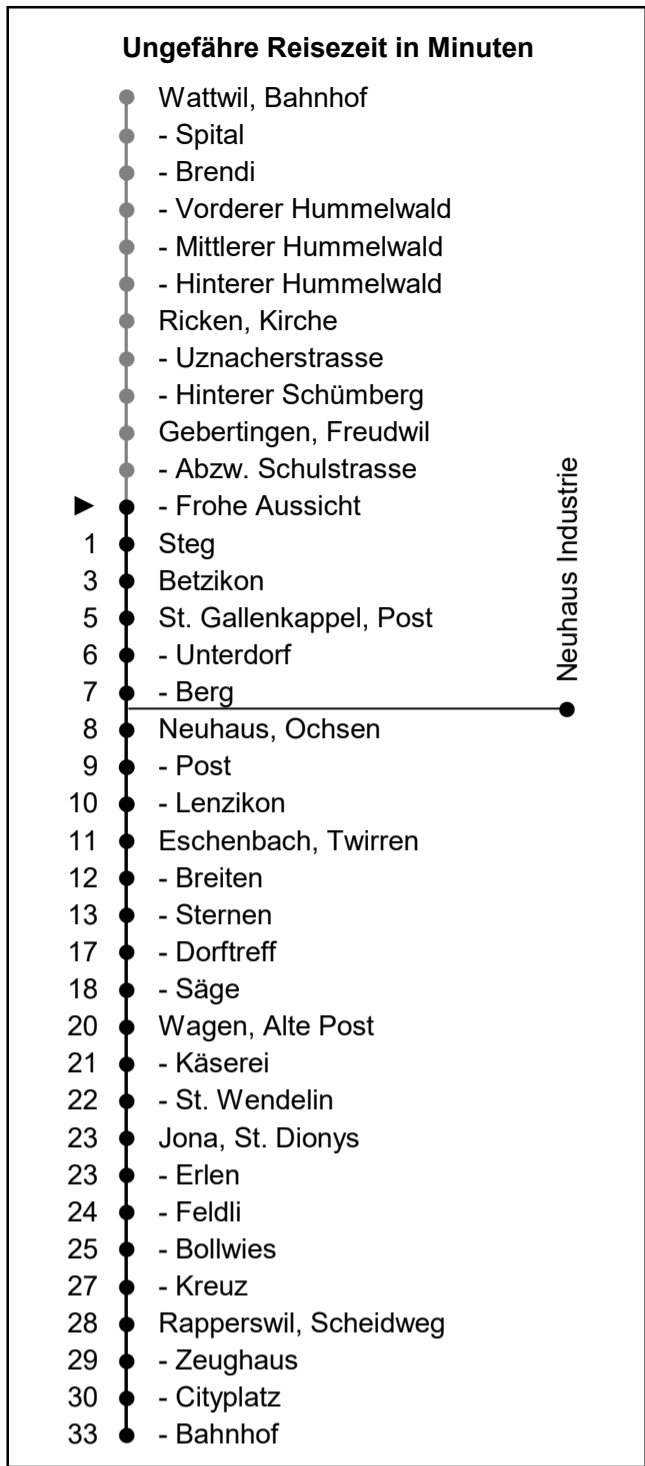

622

www.schneiderbus.ch
055 286 21 21

Nächste Abfahrten

Frohe Aussicht

Richtung Rapperswil Bahnhof via Eschenbach

Gültig von 11.12.2022 bis 09.12.2023

HALT AUF VERLANGEN
Handzeichen geben = Missverständnisse vermeiden

Als Sonntage gelten: 25. + 26. Dezember, 1. Januar, Karfreitag, Ostermontag, Auffahrt, Pfingstmontag, 1. August

| h | Montag - Freitag | Samstag | Sonntag | h |
|----|------------------|---------|---------|----|
| 5 | 55 | | | 5 |
| 6 | 55 | | | 6 |
| 7 | 55 | 55 | | 7 |
| 8 | 55 | 55 | | 8 |
| 9 | 55 | 55 | 55 | 9 |
| 10 | 55 | 55 | 55 | 10 |
| 11 | 55 | 55 | 55 | 11 |
| 12 | 55 | 55 | 55 | 12 |
| 13 | 55 | 55 | 55 | 13 |
| 14 | 55 | 55 | 55 | 14 |
| 15 | 55 | 55 | 55 | 15 |
| 16 | 55 | 55 | 55 | 16 |
| 17 | 55 | 55 | 55 | 17 |
| 18 | 55 | 55 | 55 | 18 |
| 19 | 55 | 55 | 55 | 19 |
| 20 | | | | 20 |
| 21 | | | | 21 |
| 22 | | | | 22 |
| 23 | | | | 23 |
| 0 | | | | 0 |
| 1 | | | | 1 |
| 2 | N 38 | N 38 | | 2 |
| 3 | | | | 3 |

Zeichenerklärung:

N: Nachtbus (Linie 623 gemäss separatem Fahr- und Linienplan) verkehrt in den Nächten Fr/Sa und Sa/So sowie in den Nächten an Silvester, vor Karfreitag, vor Ostermontag, 30. April/1. Mai, vor Auffahrt, an Auffahrt, vor Pfingstmontag, 31. Juli/1. August, ohne Nächte: 24./25. Dezember, 25./26. Dezember