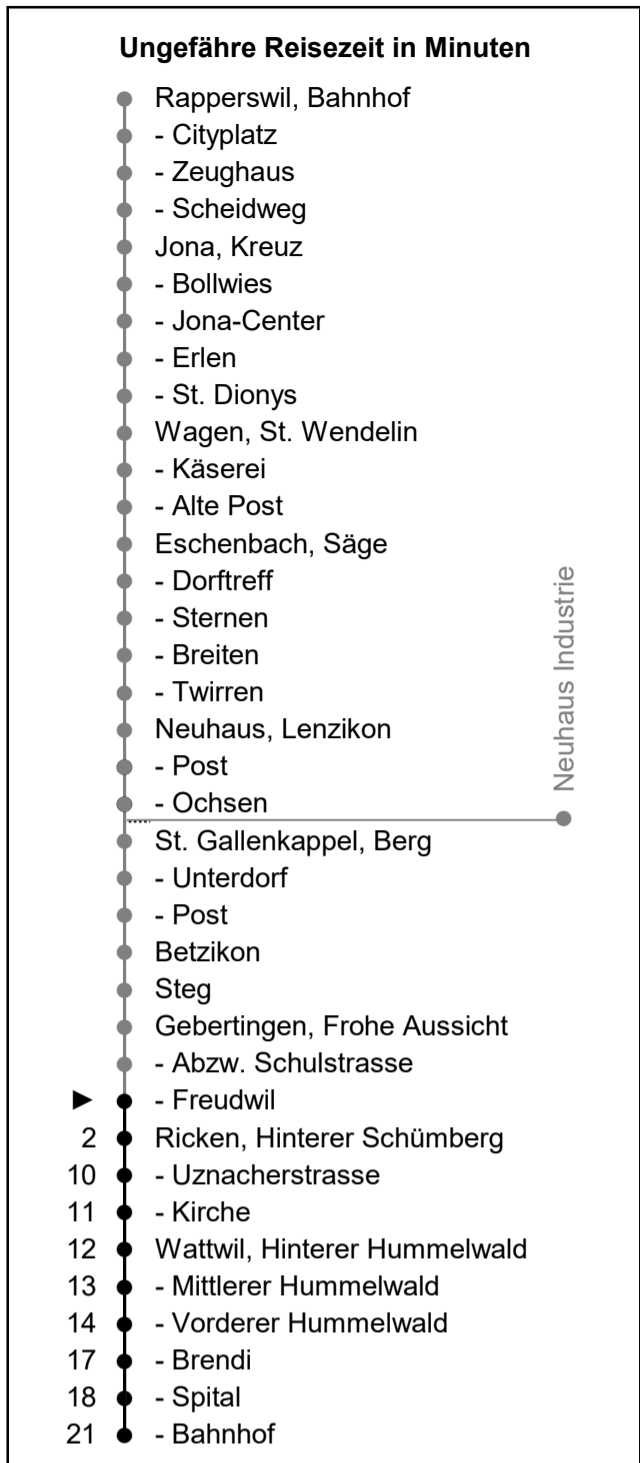

# 622

www.schneiderbus.ch  
055 286 21 21

Nächste Abfahrten

## Richtung Wattwil Bahnhof

Gültig von 13.12.2020 bis 10.12.2022

**HALT AUF VERLANGEN**  
Handzeichen geben = Missverständnisse vermeiden

Als Sonntage gelten: 25. + 26. Dezember, 1. Januar, Karfreitag, Ostermontag, Auffahrt, Pfingstmontag, 1. August

h	Montag - Freitag	Samstag	Sonntag	h
5				5
6	03			6
7	03	03		7
8	03	03		8
9	03	03	03	9
10	03	03	03	10
11	03	03	03	11
12	03	03	03	12
13	03	03	03	13
14	03	03	03	14
15	03	03	03	15
16	03	03	03	16
17	03	03	03	17
18	03	03	03	18
19	03	03	03	19
20				20
21				21
22				22
23				23
0				0
1				1
2				2
3				3