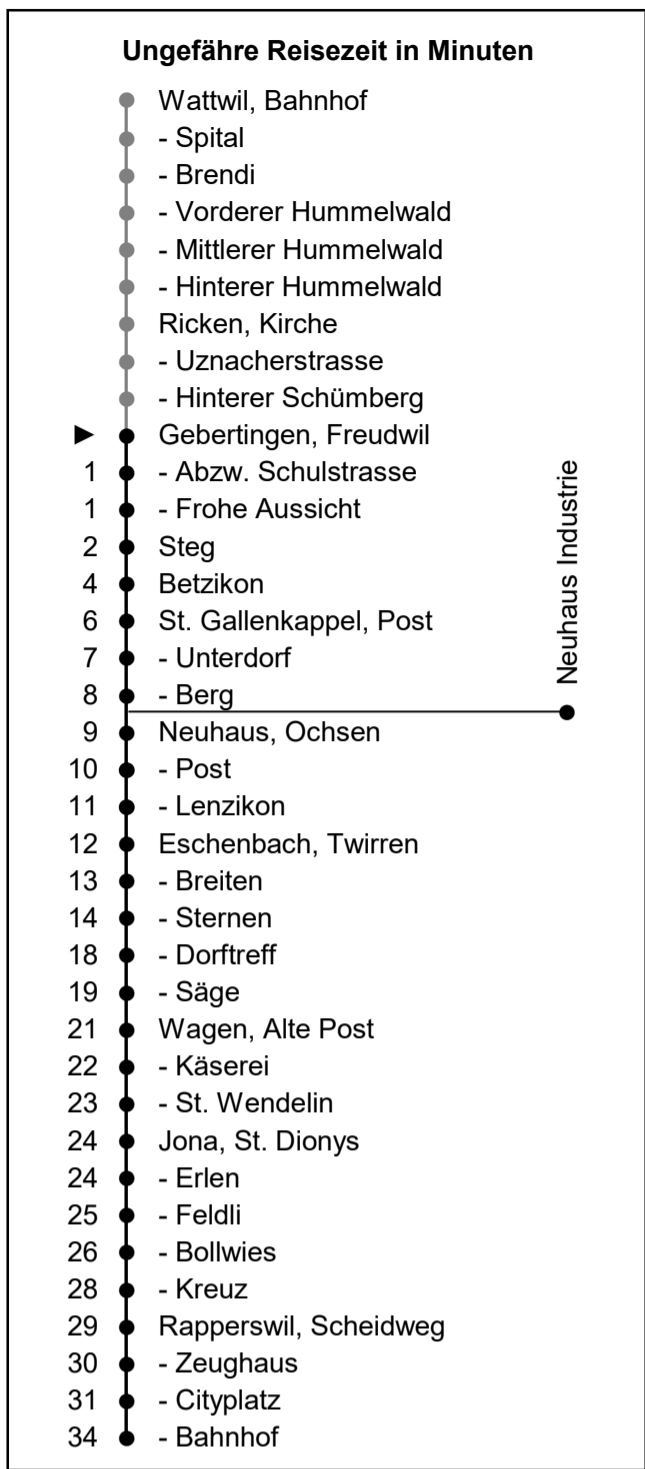

# 622

www.schneiderbus.ch  
055 286 21 21

Nächste Abfahrten

# Richtung Rapperswil Bahnhof via Eschenbach

Gültig von 11.12.2022 bis 09.12.2023

**HALT AUF VERLANGEN**  
Handzeichen geben = Missverständnisse vermeiden

Als Sonntage gelten: 25. + 26. Dezember, 1. Januar, Karfreitag, Ostermontag, Auffahrt, Pfingstmontag, 1. August

Zeichenerklärung:

N: Nachtbus (Linie 623 gemäss separatem Fahr- und Linienplan) verkehrt in den Nächten Fr/Sa und Sa/So sowie in den Nächten an Silvester, vor Karfreitag, vor Ostermontag, 30. April/1. Mai, vor Auffahrt, an Auffahrt, vor Pfingstmontag, 31. Juli/1. August, ohne Nächte: 24./25. Dezember, 25./26. Dezember