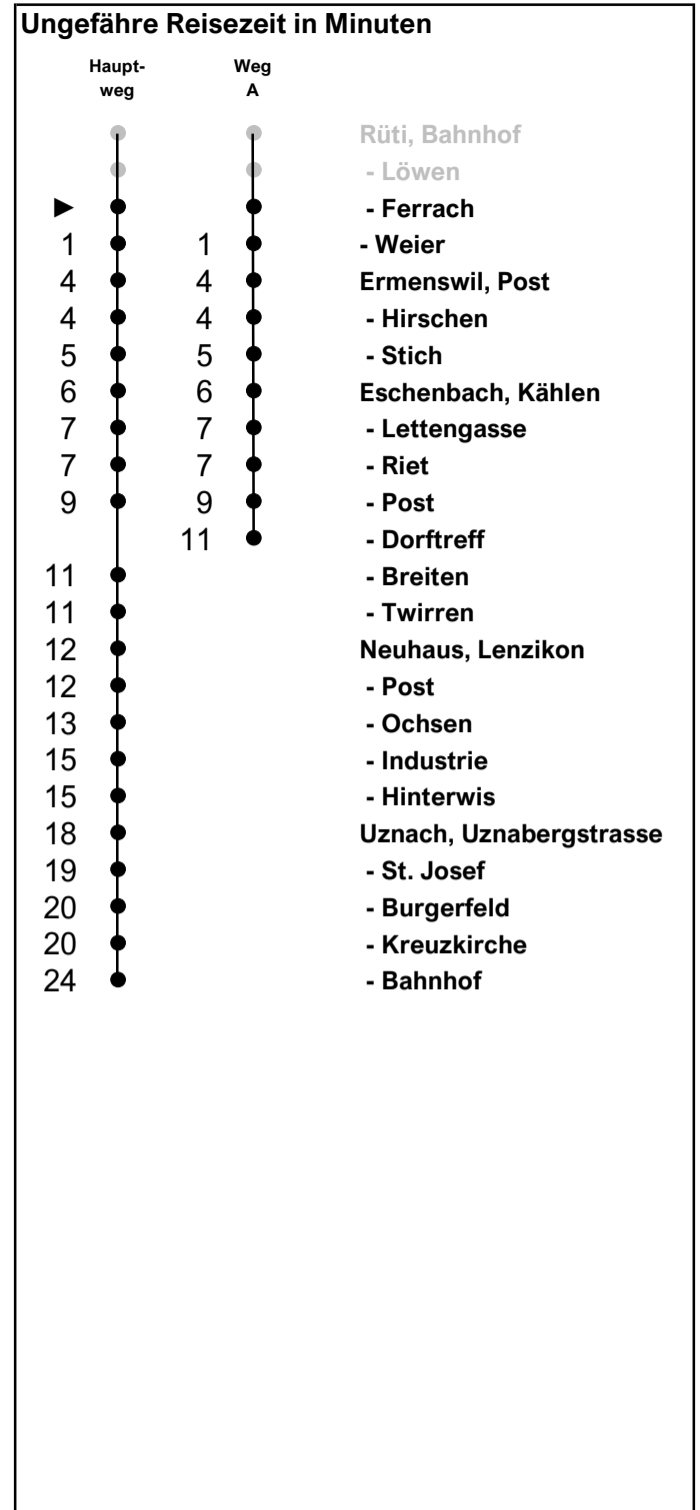

631

www.schneiderbus.ch
055 286 21 21

Rüti ZH, Ferrach

Richtung

Uznach, Bahnhof

via Eschenbach SG, Neuhaus SG

Gültig von 10.12.2023 bis 13.12.2025

Zeichenerklärung

A Führt Weg A

Als Feiertage gelten:
25. Dezember, 26. Dezember, 1. Januar, Karfreitag,
Ostermontag, Auffahrt, Pfingstmontag, 1. August

h	Montag - Freitag	Samstag	Sonn- und Feiertag	h
5				5
6	A 02 17 A 32 47	17 A 47		6
7	A 02 17 A 32 47	17 A 47	17 A 47	7
8	A 02 17 47	17 A 47	17 A 47	8
9	17 47	17 A 47	17 A 47	9
10	17 47	17 A 47	17 A 47	10
11	17 47	17 A 47	17 A 47	11
12	17 47	17 A 47	17 A 47	12
13	17 47	17 A 47	17 A 47	13
14	17 47	17 A 47	17 A 47	14
15	17 47	17 A 47	17 A 47	15
16	17 A 32 47	17 A 47	17 A 47	16
17	A 02 17 A 32 47	17 A 47	17 A 47	17
18	A 02 17 A 32 47	17 A 47	17 A 47	18
19	17 47	17 A 47	A 17 A 47	19
20	17 47	A 17 A 47	A 17 A 47	20
21	17 A 47	A 17 A 47	A 17 A 47	21
22	A 17 A 47	A 17 A 47	A 17	22
23	A 17	A 17		23
0				0
1				1
2				2
3				3