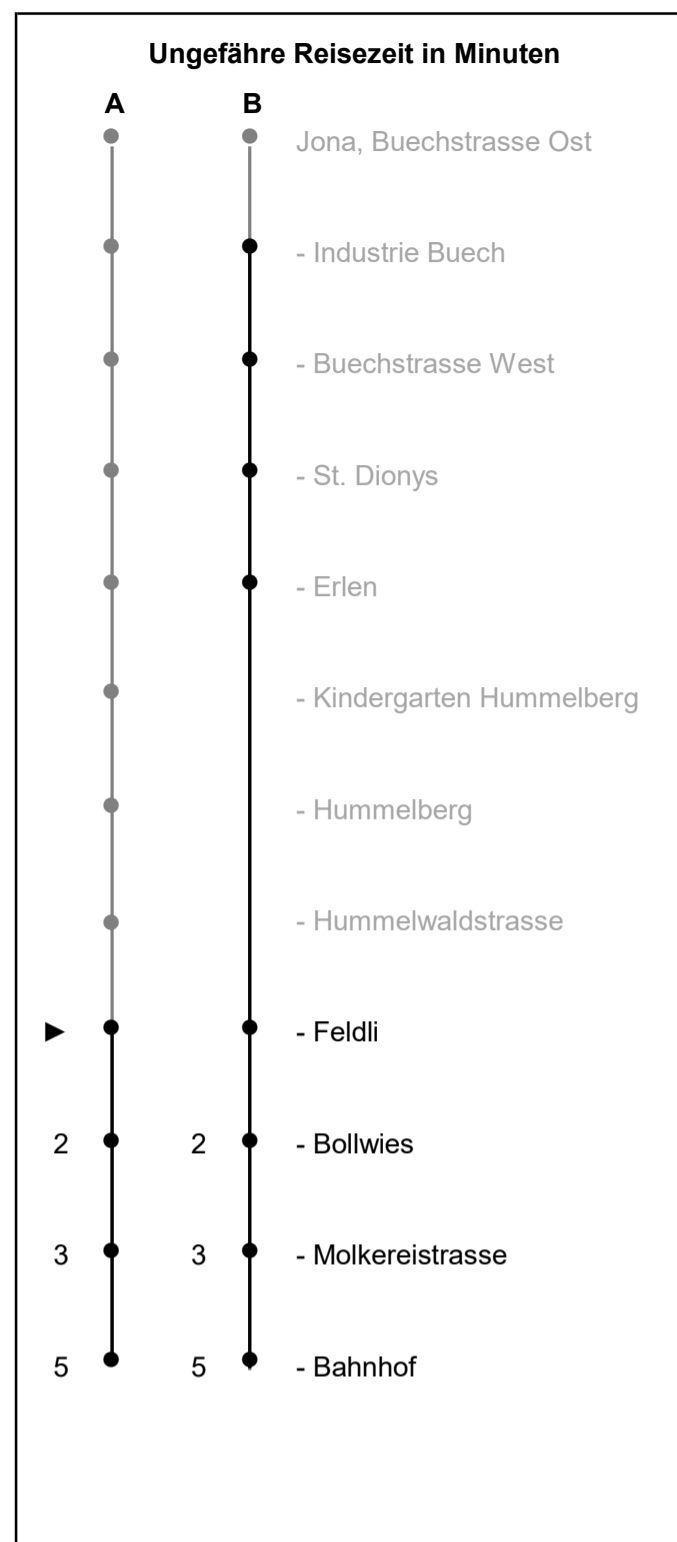

995

www.schneiderbus.ch
055 286 21 21

ZVV-Contact: 0848 988 988

Feldli

Richtung Jona Bahnhof

Gültig von 10.12.2023 bis 13.12.2025

Als Sonntage gelten: 25. + 26. Dezember, 1. Januar, Karfreitag, Ostermontag, Auffahrt, Pfingstmontag, 1. August

h	Montag - Freitag	Samstag	Sonntag	h
5				5
6	A 23 A 53			6
7	A 23 A 53	A 23 A 53		7
8	A 23 A 53	A 23 A 53		8
9	A 23 A 53	A 23 A 53		9
10	A 23 A 53	A 23 A 53		10
11	A 23 A 53	A 23 A 53		11
12	A 23 A 53	A 23 A 53		12
13	A 23 A 53	A 23 A 53		13
14	B 21 B 51	B 21 B 51		14
15	B 21 B 51	B 21 B 51		15
16	B 18 B 21 B 48 B 51	B 21 B 51		16
17	B 18 B 21 B 51	B 21 B 51		17
18	B 21			18
19				19
20				20
21				21
22				22
23				23
0				0
1				1
2				2