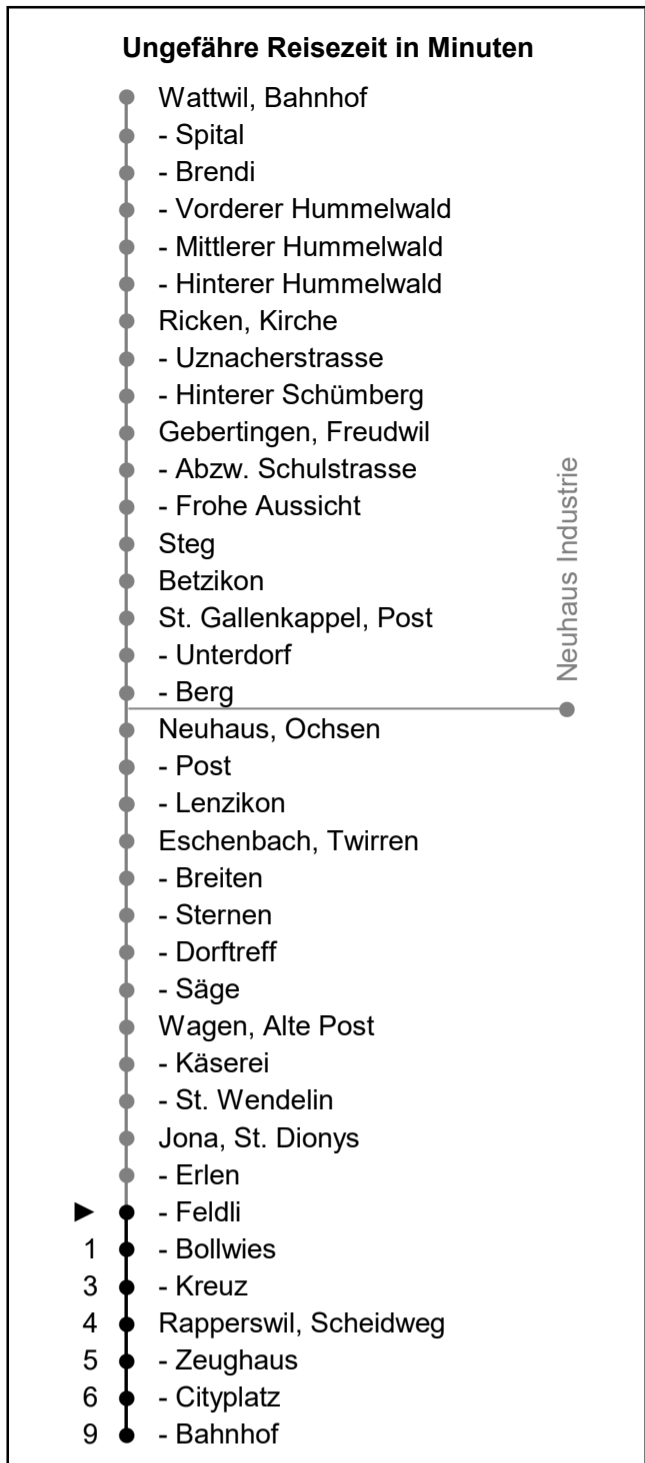

# 622

www.schneiderbus.ch  
055 286 21 21

ZVV-Contact: 0848 988 98

Nächste Abfahrten

## Richtung Rapperswil Bahnhof

Gültig von 11.12.2022 bis 09.12.2023

**HALT AUF VERLANGEN**  
Handzeichen geben = Missverständnisse vermeiden

Als Sonntage gelten: 25. + 26. Dezember, 1. Januar, Karfreitag, Ostermontag, Auffahrt, Pfingstmontag, 1. August