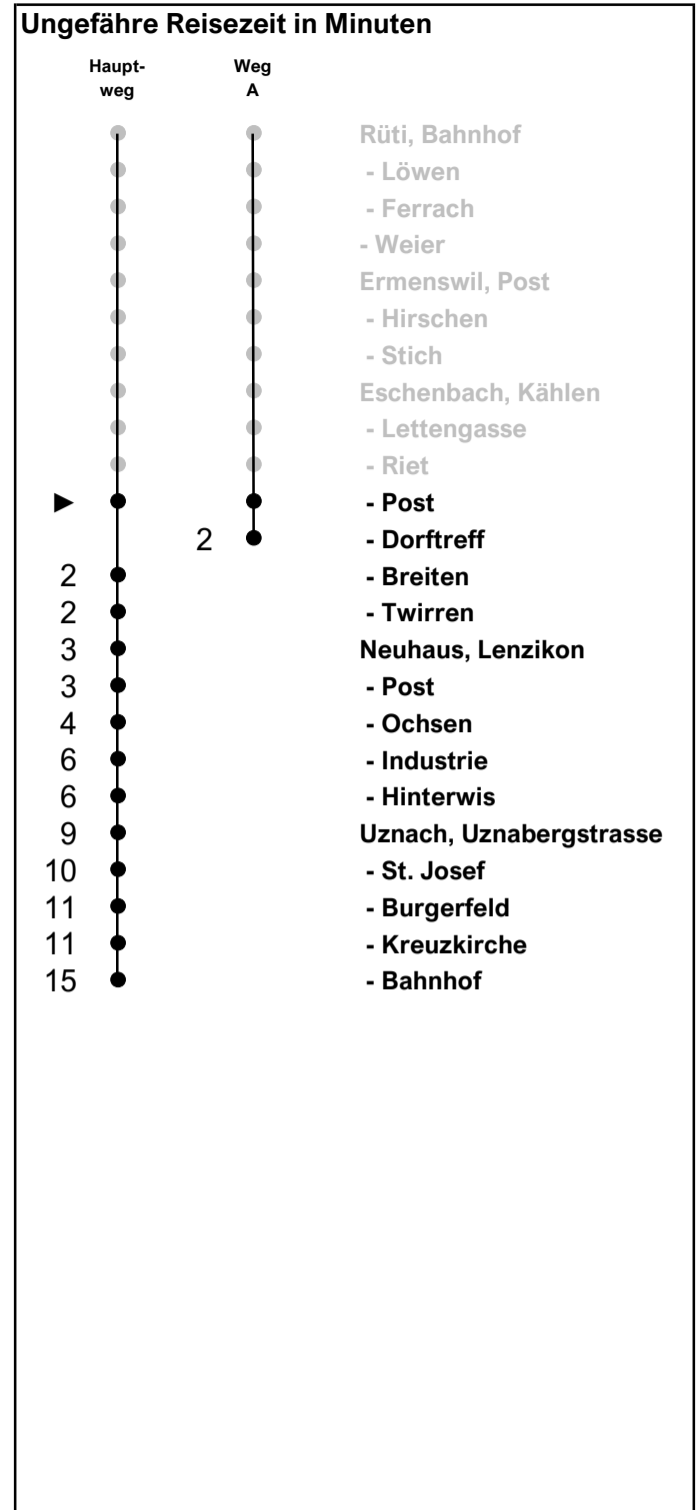

631

www.schneiderbus.ch
055 286 21 21

Eschenbach SG, Post

Richtung
Uznach, Bahnhof
via Neuhaus SG

Gültig von 10.12.2023 bis 13.12.2025

Zeichenerklärung

A Führt Weg A
B Führt ab Eschenbach Breiten weiter auf der Linie 622

Als Feiertage gelten:
25. Dezember, 26. Dezember, 1. Januar, Karfreitag,
Ostermontag, Auffahrt, Pfingstmontag, 1. August

h	Montag - Freitag	Samstag	Sonn- und Feiertag	h
5	A 37 B 50 56	56		5
6	A 11 26 A 41 52 56	26 A 56	B 18 A 56	6
7	A 11 26 A 41 56	26 A 56	26 A 56	7
8	A 11 26 56	26 A 56	26 A 56	8
9	26 56	26 A 56	26 A 56	9
10	26 56	26 A 56	26 A 56	10
11	26 56	26 A 56	26 A 56	11
12	26 56	26 A 56	26 A 56	12
13	26 56	26 A 56	26 A 56	13
14	26 56	26 A 56	26 A 56	14
15	26 56	26 A 56	26 A 56	15
16	26 A 41 52 56	26 A 56	26 A 56	16
17	A 11 26 A 41 56	26 A 56	26 A 56	17
18	A 11 26 A 41 56	26 A 56	26 A 56	18
19	26 56	26 A 56	A 26 A 56	19
20	26 56	A 26 A 56	A 26 A 56	20
21	26 A 56	A 26 A 56	A 26 A 56	21
22	A 26 A 56	A 26 A 56	A 26	22
23	A 26	A 26		23
0				0
1				1
2				2
3				3