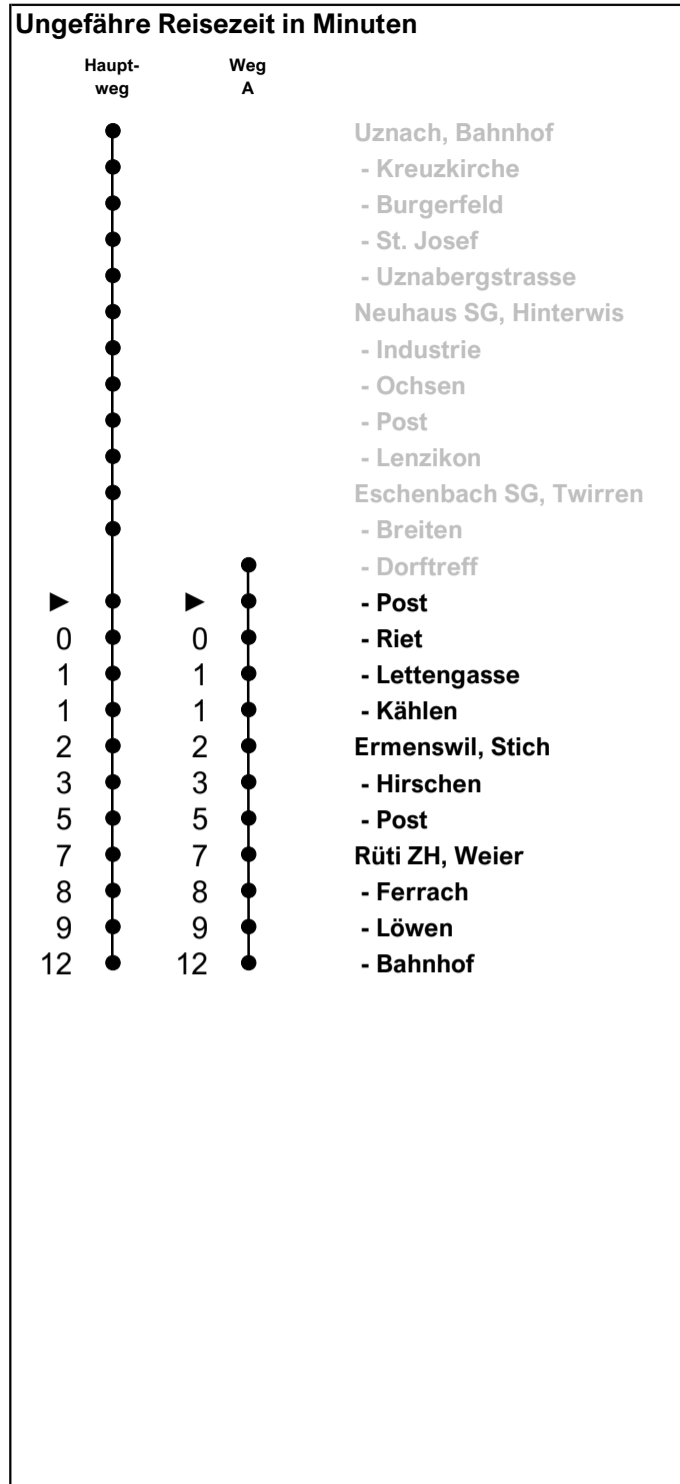

631

www.schneiderbus.ch
055 286 21 21

Eschenbach SG, Post

Richtung
Rüti ZH, Bahnhof
via Ermenswil

Gültig von 10.12.2023 bis 13.12.2025

Zeichenerklärung

A Führt Weg A

Als Feiertage gelten:
25. Dezember, 26. Dezember, 1. Januar, Karfreitag,
Ostermontag, Auffahrt, Pfingstmontag, 1. August

h	Montag - Freitag	Samstag	Sonn- und Feiertag	h
5				5
6	A 02 A 17 32 A 47	A 02 32		6
7	02 A 17 32 A 47	A 02 32	32	7
8	02 32	A 02 32	A 02 32	8
9	02 32	A 02 32	A 02 32	9
10	02 32	A 02 32	A 02 32	10
11	02 32	A 02 32	A 02 32	11
12	02 32	A 02 32	A 02 32	12
13	02 32	A 02 32	A 02 32	13
14	02 32	A 02 32	A 02 32	14
15	02 32	A 02 32	A 02 32	15
16	02 A 17 32 A 47	A 02 32	A 02 32	16
17	02 A 17 32 A 47	A 02 32	A 02 32	17
18	02 A 17 32	A 02 32	A 02 32	18
19	02 32	A 02 32	02 A 32	19
20	02 32	02 A 32	A 02 A 32	20
21	02 32	A 02 A 32	A 02 A 32	21
22	02 A 32	A 02 A 32	A 02	22
23	A 02	A 02		23
0				0
1				1
2				2
3				3