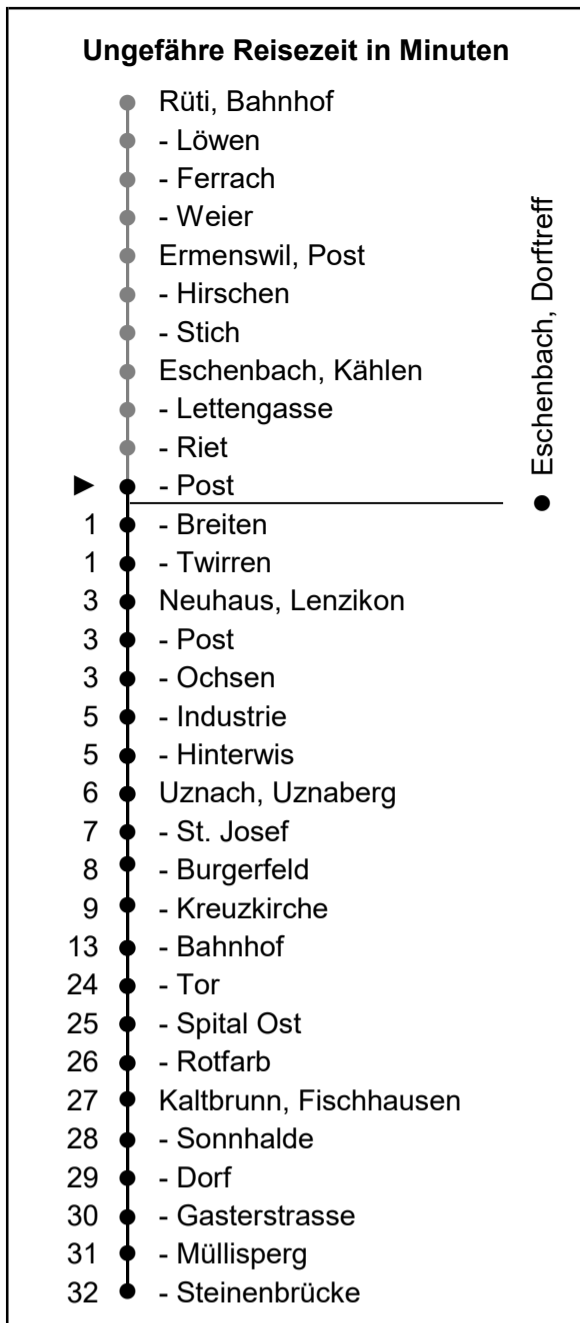

631

schneider
Busbetriebe

www.schneiderbus.ch
055 286 21 21

Eschenbach Post

Richtung Kaltbrunn via Uznach

Nächste Abfahrten

Gültig von 11.12.2022 bis 09.12.2023

HALT AUF VERLANGEN
Handzeichen geben = Missverständnisse vermeiden

Als Sonntage gelten: 25. + 26. Dezember, 1. Januar, Karfreitag, Ostermontag, Auffahrt, Pfingstmontag, 1. August

h	Montag - Freitag	Samstag	Sonntag	h
5	A 37 B 49 56			5
6	A 11 26 A 41 56	A 08 26 A 56	E 20	6
7	A 11 26 A 41 56	26 A 56	A 08 26 A 56	7
8	A 11 26 56	26 A 56	26 A 56	8
9	26 56	26 A 56	26 A 56	9
10	26 56	26 A 56	26 A 56	10
11	26 56	26 A 56	26 A 56	11
12	26 56	26 A 56	26 A 56	12
13	26 56	26 A 56	26 A 56	13
14	26 56	26 A 56	26 A 56	14
15	26 56	26 A 56	26 A 56	15
16	26 A 41 56	26 A 56	26 A 56	16
17	A 11 26 A 41 56	26 A 56	26 A 56	17
18	A 11 26 A 41 56	26 A 56	26 A 56	18
19	26 56	26 A 56	A 26 A 56	19
20	F 26 F 56	A 26 A 56	A 26 A 56	20
21	F 26 A 56	A 26 A 56	A 26 A 56	21
22	A 26 A 56	A 26 A 56	A 26	22
23	A 26	A 26		23
0				0
1				1
2				2
3				3

Zeichenerklärung:

A fährt nur bis Eschenbach Dorftreff
B fährt nach Wattwil (Linie 622)

E fährt nach St. Gallenkappel (Linie 622)
F fährt nur bis Uznach Bahnhof