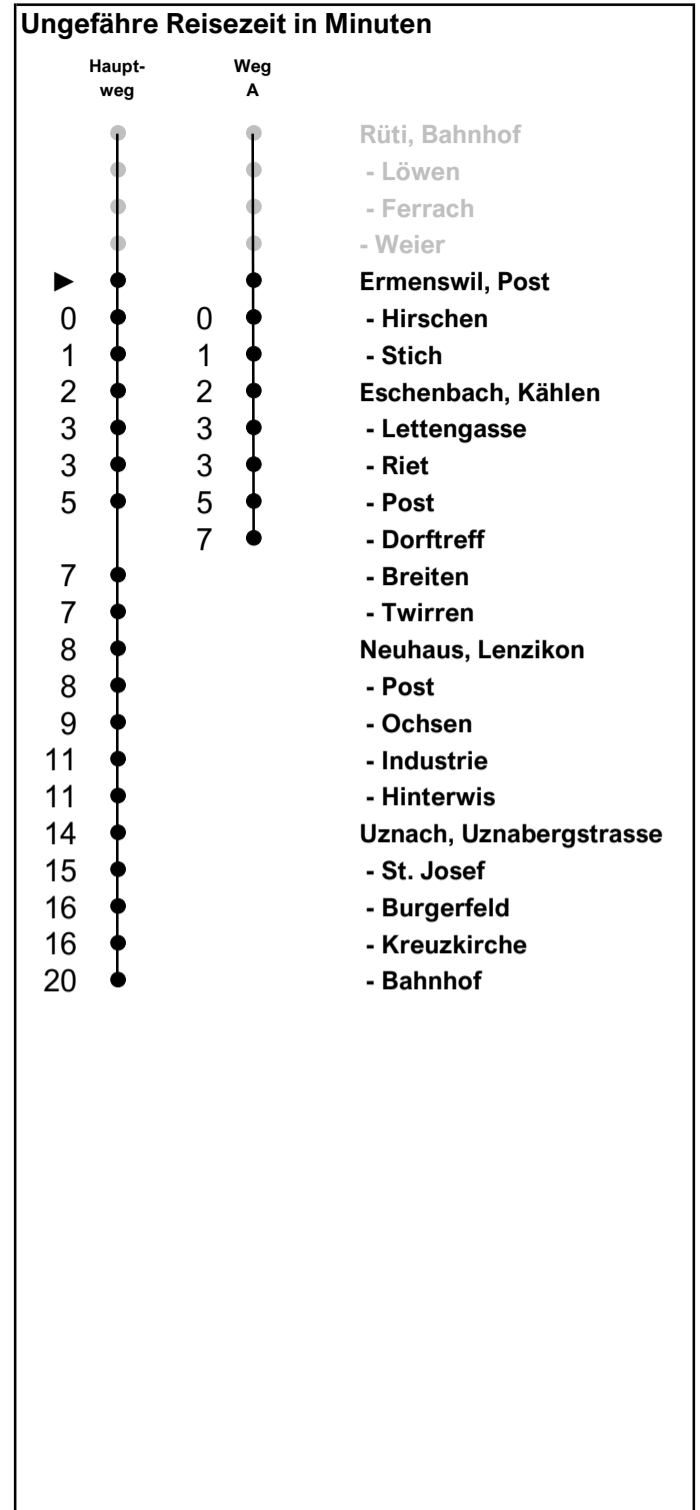

631

www.schneiderbus.ch
055 286 21 21

Ermenswil, Post

Richtung

Uznach, Bahnhof

via Eschenbach SG, Neuhaus SG

Gültig von 10.12.2023 bis 13.12.2025

Zeichenerklärung

A Führt Weg A

Als Feiertage gelten:
25. Dezember, 26. Dezember, 1. Januar, Karfreitag,
Ostermontag, Auffahrt, Pfingstmontag, 1. August

h	Montag - Freitag	Samstag	Sonn- und Feiertag	h
5				5
6	A 06 21 A 36 47 51	21 A 51		6
7	A 06 21 A 36 51	21 A 51	21 A 51	7
8	A 06 21 51	21 A 51	21 A 51	8
9	21 51	21 A 51	21 A 51	9
10	21 51	21 A 51	21 A 51	10
11	21 51	21 A 51	21 A 51	11
12	21 51	21 A 51	21 A 51	12
13	21 51	21 A 51	21 A 51	13
14	21 51	21 A 51	21 A 51	14
15	21 51	21 A 51	21 A 51	15
16	21 A 36 51	21 A 51	21 A 51	16
17	A 06 21 A 36 51	21 A 51	21 A 51	17
18	A 06 21 A 36 51	21 A 51	21 A 51	18
19	21 51	21 A 51	A 21 A 51	19
20	21 51	A 21 A 51	A 21 A 51	20
21	21 A 51	A 21 A 51	A 21 A 51	21
22	A 21 A 51	A 21 A 51	A 21	22
23	A 21	A 21		23
0				0
1				1
2				2
3				3