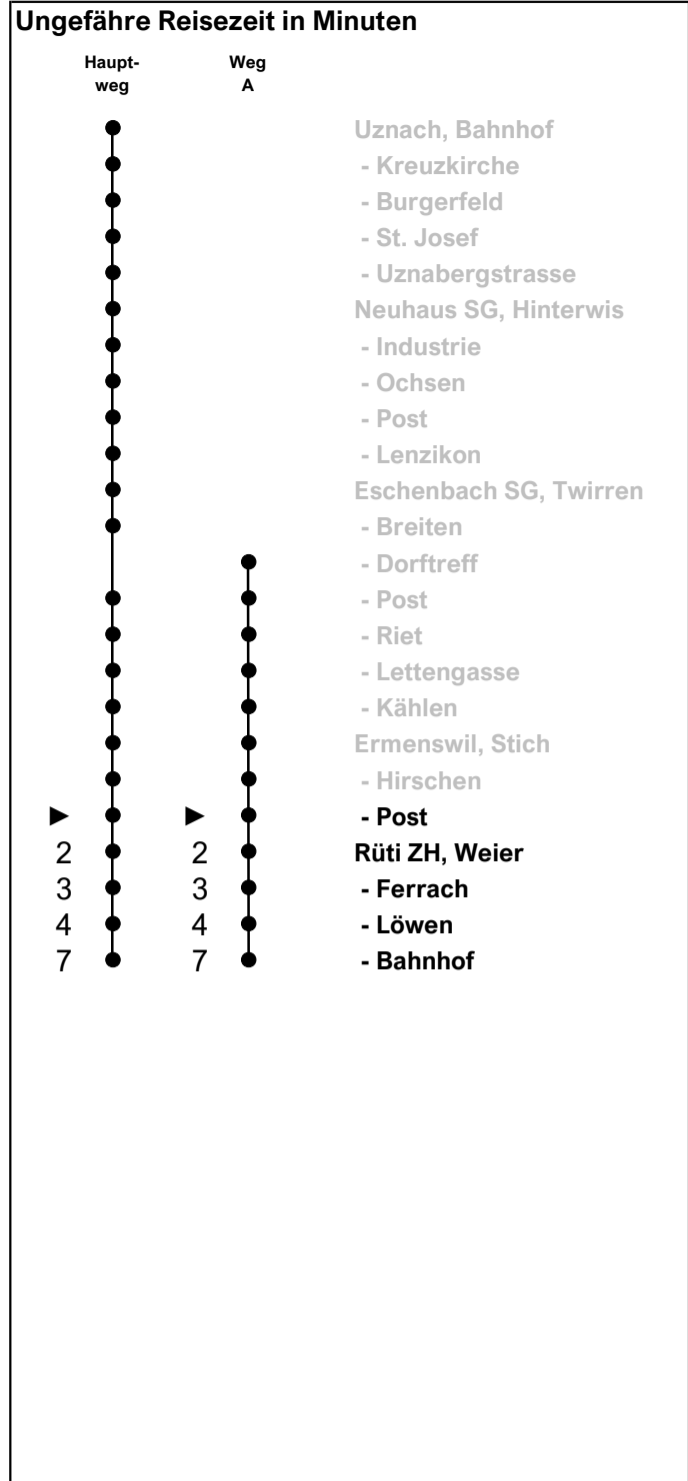

631

www.schneiderbus.ch
055 286 21 21

Ermenswil, Post

Richtung Rüti ZH, Bahnhof

Gültig von 10.12.2023 bis 13.12.2025

Zeichenerklärung

A Führt Weg A

Als Feiertage gelten:
25. Dezember, 26. Dezember, 1. Januar, Karfreitag,
Ostermontag, Auffahrt, Pfingstmontag, 1. August

h	Montag - Freitag	Samstag	Sonn- und Feiertag	h
5	52			5
6	A 07 A 22 37 A 52	A 07 37		6
7	07 A 22 37 A 52	A 07 37	B 07 37	7
8	07 37	A 07 37	A 07 37	8
9	07 37	A 07 37	A 07 37	9
10	07 37	A 07 37	A 07 37	10
11	07 37	A 07 37	A 07 37	11
12	07 37	A 07 37	A 07 37	12
13	07 37	A 07 37	A 07 37	13
14	07 37	A 07 37	A 07 37	14
15	07 37	A 07 37	A 07 37	15
16	07 A 22 37 A 52	A 07 37	A 07 37	16
17	07 A 22 37 A 52	A 07 37	A 07 37	17
18	07 A 22 37	A 07 37	A 07 37	18
19	07 37	A 07 37	07 A 37	19
20	07 37	07 A 37	A 07 A 37	20
21	07 37	A 07 A 37	A 07 A 37	21
22	07 A 37	A 07 A 37	A 07	22
23	A 07	A 07		23
0				0
1				1
2				2
3				3