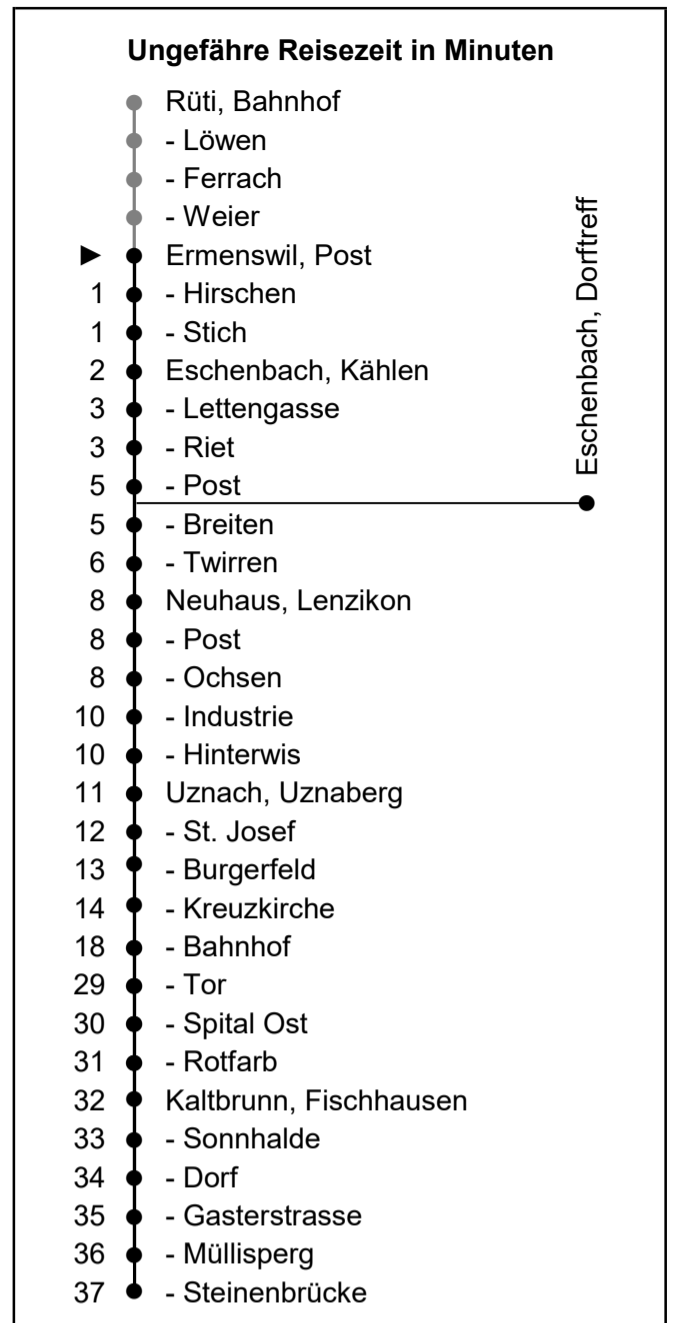

631

schneider

B u s b e t r i e b e

www.schneiderbus.ch
055 286 21 21

Nächste Abfahrten

Ermenswil Post

Richtung

Kaltbrunn

via Eschenbach - Uznach

Gültig von 11.12.2022 bis 09.12.2023

HALT AUF VERLANGEN

Handzeichen geben = Missverständnisse vermeiden

Als Sonntage gelten: 25. + 26. Dezember, 1. Januar, Karfreitag, Ostermontag, Auffahrt, Pfingstmontag, 1. August

h	Montag - Freitag	Samstag	Sonntag	h
5				5
6	A 06 21 A 36 51	21 A 51		6
7	A 06 21 A 36 51	21 A 51	21 A 51	7
8	A 06 21 51	21 A 51	21 A 51	8
9	21 51	21 A 51	21 A 51	9
10	21 51	21 A 51	21 A 51	10
11	21 51	21 A 51	21 A 51	11
12	21 51	21 A 51	21 A 51	12
13	21 51	21 A 51	21 A 51	13
14	21 51	21 A 51	21 A 51	14
15	21 51	21 A 51	21 A 51	15
16	21 A 36 51	21 A 51	21 A 51	16
17	A 06 21 A 36 51	21 A 51	21 A 51	17
18	A 06 21 A 36 51	21 A 51	21 A 51	18
19	21 51	21 A 51	A 21 A 51	19
20	F 21 F 51	A 21 A 51	A 21 A 51	20
21	F 21 A 51	A 21 A 51	A 21 A 51	21
22	A 21 A 51	A 21 A 51	A 21	22
23	A 21	A 21		23
0				0
1				1
2				2
3				3

Zeichenerklärung:

A fährt nur bis Eschenbach Dorftreff

F fährt nur bis Uznach Bahnhof