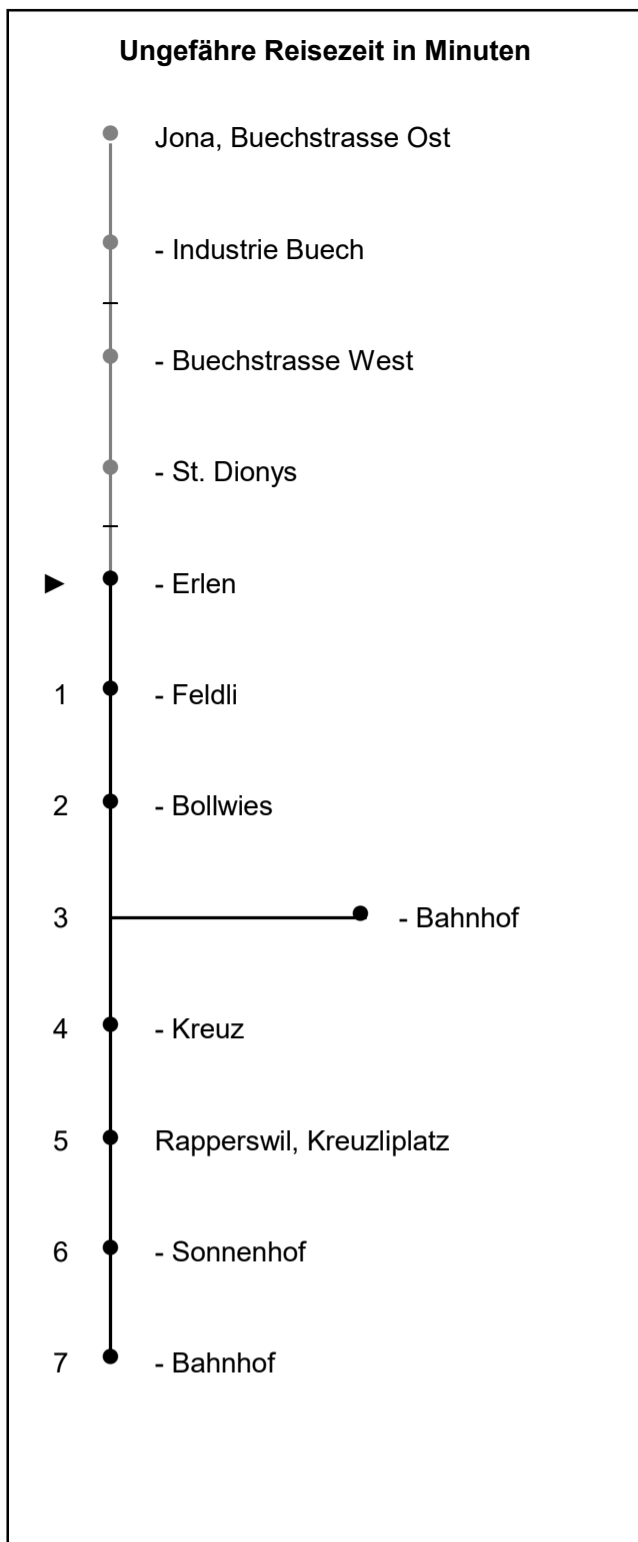

621

www.schneiderbus.ch
055 286 21 21

ZVV-Contact: 0848 988 988

Nächste Abfahrten

Erlen

Richtung Rapperswil Bahnhof

Gültig von 11.12.2022 bis 09.12.2023

HALT AUF VERLANGEN

Handzeichen geben = Missverständnisse vermeiden

Als Sonntage gelten: 25. + 26. Dezember, 1. Januar, Karfreitag, Ostermontag, Auffahrt, Pfingstmontag, 1. August, 1. November

h	Montag - Freitag	Samstag	Sonntag	h
5				5
6	17 47			6
7	17 47			7
8				8
9				9
10				10
11	47			11
12				12
13				13
14				14
15				15
16	14 42			16
17	A 12 A 42			17
18	12			18
19				19
20				20
21				21
22				22
23				23
0				0
1				1
2				2

Zeichenerklärung:

A Fährt nur bis Jona Bahnhof