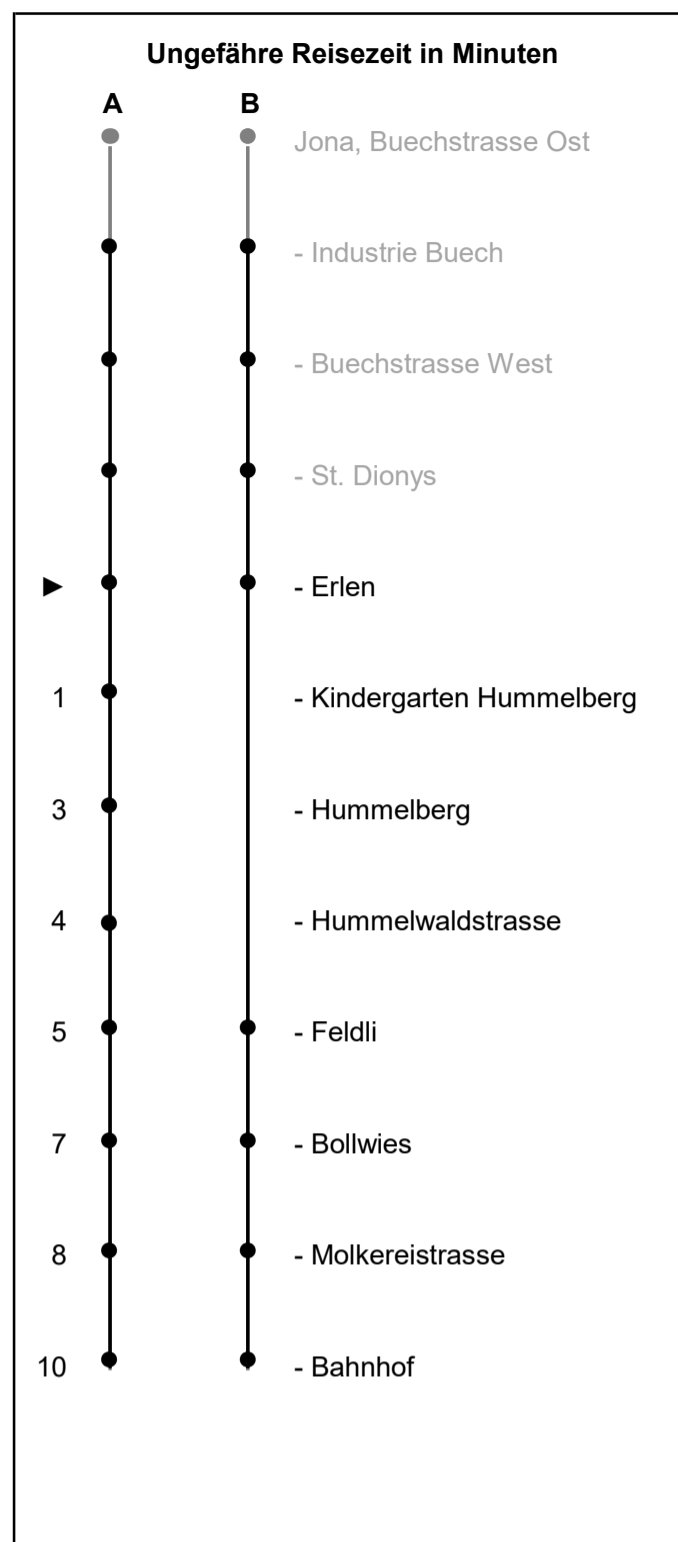

995

www.schneiderbus.ch
055 286 21 21

ZVV-Contact: 0848 988 988

Erlen

Richtung Jona Bahnhof

Gültig von 10.12.2023 bis 13.12.2025

Als Sonntage gelten: 25. + 26. Dezember, 1. Januar, Karfreitag, Ostermontag, Auffahrt, Pfingstmontag, 1. August

h	Montag - Freitag	Samstag	Sonntag	h
5				5
6	A 18 A 48			6
7	A 18 A 48	A 18 A 48		7
8	A 18 A 48	A 18 A 48		8
9	A 18 A 48	A 18 A 48		9
10	A 18 A 48	A 18 A 48		10
11	A 18 A 48	A 18 A 48		11
12	A 18 A 48	A 18 A 48		12
13	A 18 A 48	A 18 A 48		13
14	B 20 B 50	B 20 B 50		14
15	B 20 B 50	B 20 B 50		15
16	B 17 B 20 B 47 B 50	B 20 B 50		16
17	B 17 B 20 B 50	B 20 B 50		17
18	B 20			18
19				19
20				20
21				21
22				22
23				23
0				0
1				1
2				2