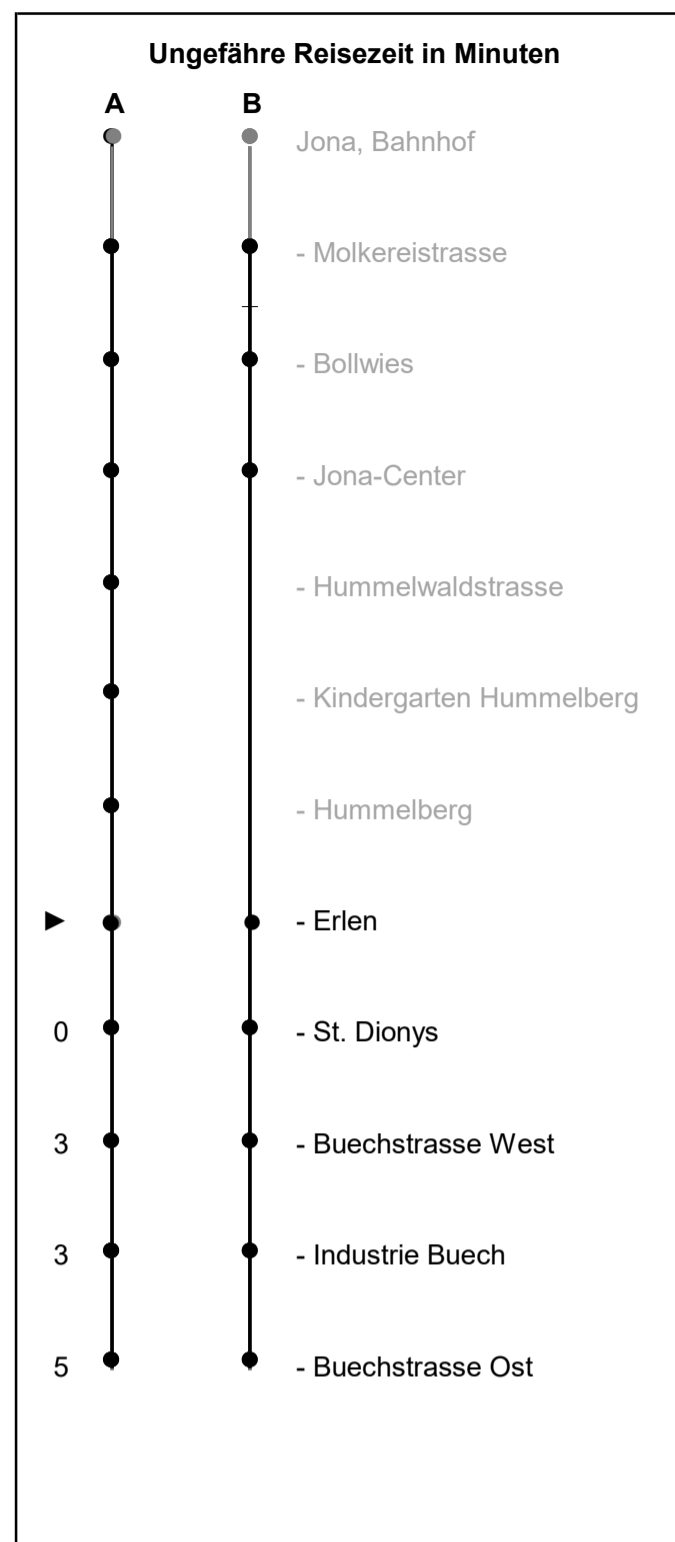

# Richtung Jona, Buechstrasse Ost

Gültig von 10.12.2023 bis 13.12.2025

Als Sonntage gelten: 25. + 26. Dezember, 1. Januar, Karfreitag, Ostermontag, Auffahrt, Pfingstmontag, 1. August

h	Montag - Freitag	Samstag	Sonntag	h
5				5
6	B 08 B 38			6
7	B 05 B 08 B 35 B 38	B 38		7
8	B 08 B 38	B 08 B 38		8
9	B 08 B 38	B 08 B 38		9
10	B 08 B 38	B 08 B 38		10
11	B 08 B 38	B 08 B 38		11
12	B 08 B 38	B 08 B 38		12
13	B 08 B 38	B 08 B 38		13
14	A 10 A 40	A 10 A 40		14
15	A 10 A 40	A 10 A 40		15
16	A 10 A 40	A 10 A 40		16
17	A 10 A 40	A 10 A 40		17
18	A 10	A 13		18
19				19
20				20
21				21
22				22
23				23
0				0
1				1
2				2

Zeichenerklärung:

A Fährt nur bis Jona Bahnhof