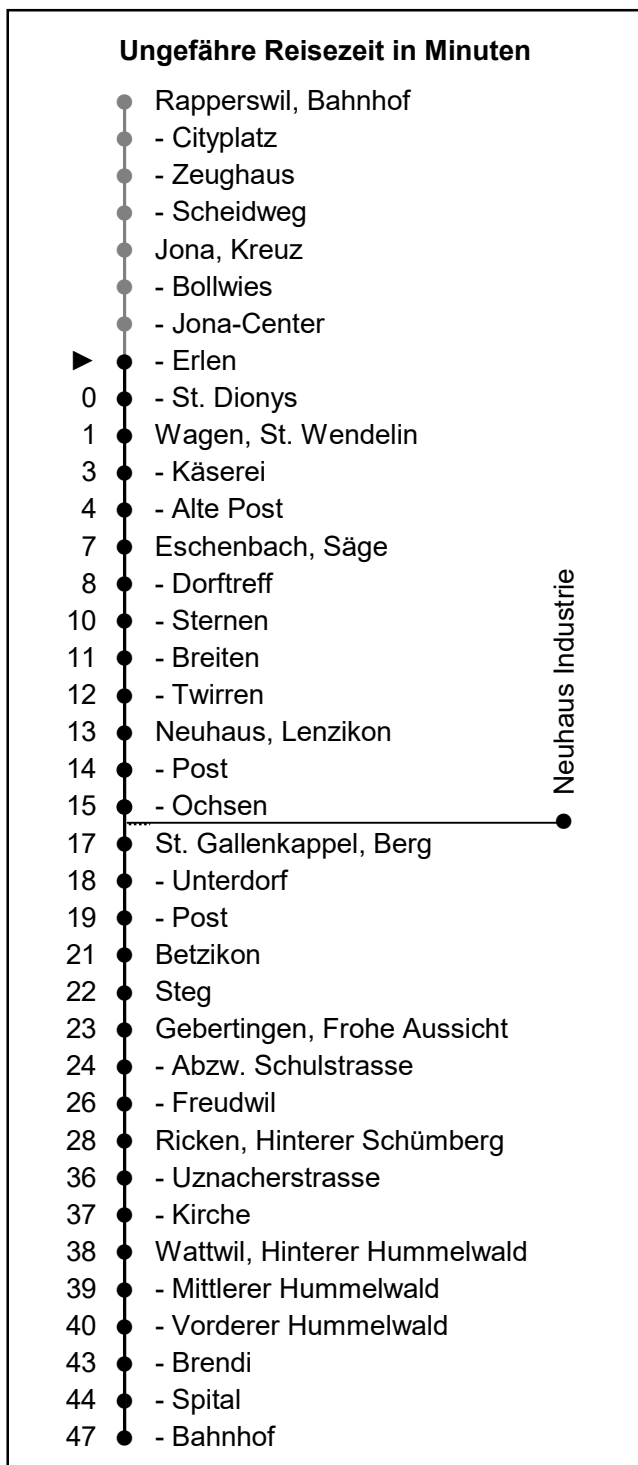

622

www.schneiderbus.ch
055 286 21 21

ZVV-Contact: 0848 988 988

Nächste Abfahrten

Erlen

Richtung Wattwil Bahnhof via Eschenbach

Gültig von 11.12.2022 bis 09.12.2023

HALT AUF VERLANGEN

Handzeichen geben = Missverständnisse vermeiden

Als Sonntage gelten: 25. + 26. Dezember, 1. Januar, Karfreitag, Ostermontag, Auffahrt, Pfingstmontag, 1. August

h	Montag - Freitag	Samstag	Sonntag	h
5	A 58			5
6	A 10 A/D 27 40 A 58	40		6
7	A 10 A 28 40 B 58	A 10 40	A 10 A 40	7
8	A 10 40	A 10 40	A 10 40	8
9	A 10 40	A 10 40	A 10 40	9
10	A 10 40	A 10 40	A 10 40	10
11	A 10 40	A 10 40	A 10 40	11
12	A 10 40	A 10 40	A 10 40	12
13	A 10 40	A 10 40	A 10 40	13
14	A 10 40	A 10 40	A 10 40	14
15	A 10 40	A 10 40	A 10 40	15
16	A 10 40 A 58	A 10 40	A 10 40	16
17	A 10 A 28 40 A 58	A 10 40	A 10 40	17
18	A 10 A 28 40 B 58	A 10 40	A 10 40	18
19	A 10 c 40	A 10 A 40	A 10 A 40	19
20	A 10 A 40	A 10 A 40	A 10 A 40	20
21	A 11 A 41	A 11 A 41	A 11 A 41	21
22	A 11 A 41	A 11 A 41	A 11	22
23	A 11 A 41	A 11 A/N 41		23
0	A/N 41	A/N 41		0
1	N 58	N 58		1
2				2
3	N 10	N 10		3

Zeichenerklärung:

A nur bis St. Gallenkappel
B nur bis Eschenbach
C nur bis Ricken

D fährt via Industrie Neuhaus

N: Nachtbus (Linie 623 gemäss separatem Fahr- und Linienplan) verkehrt in den Nächten Fr/Sa und Sa/So sowie in den Nächten an Silvester, vor Karfreitag, vor Ostermontag, 30. April/1. Mai, vor Auffahrt, an Auffahrt, vor Pfingstmontag, 31. Juli/1. August, ohne Nächte: 24./25. Dezember, 25./26. Dezember