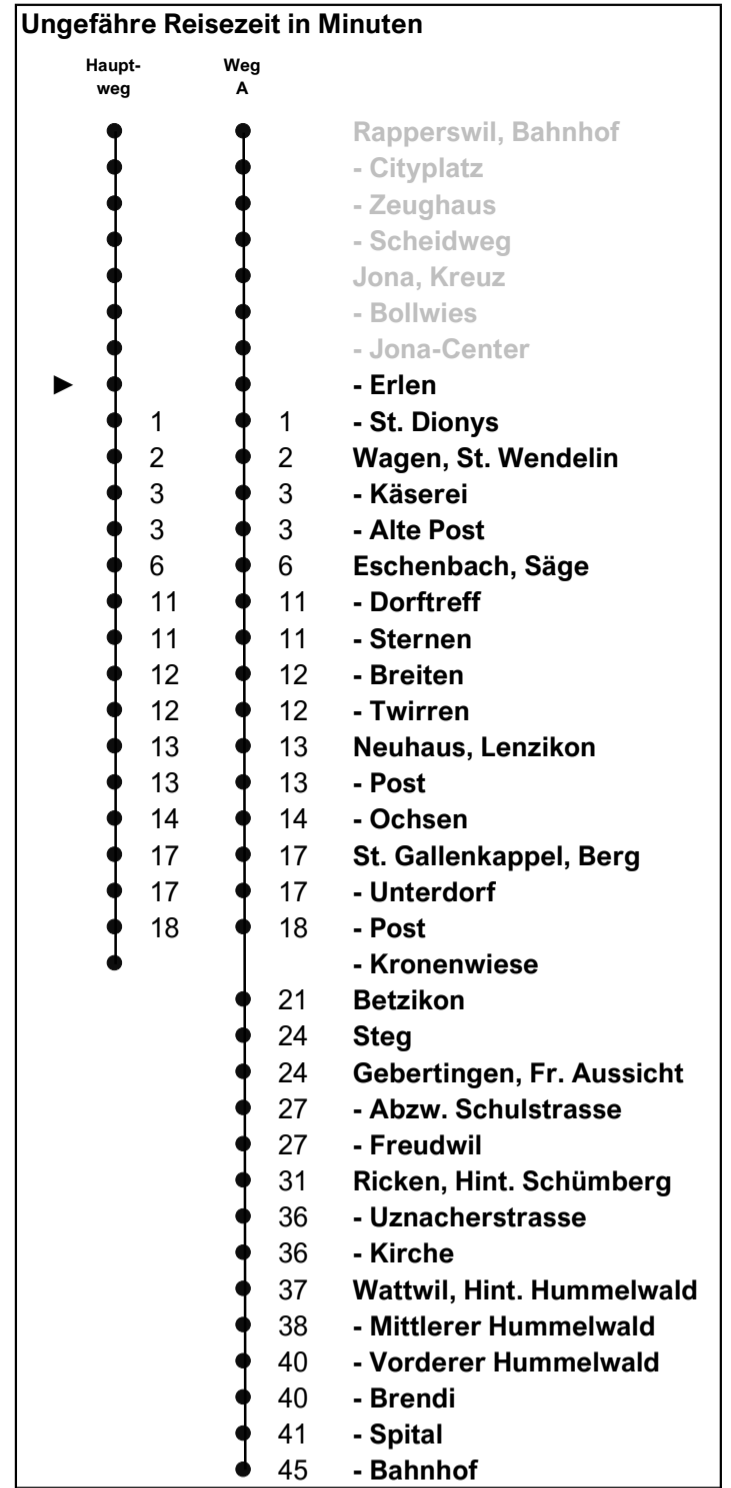

622

schneider
Busbetriebe

www.schneiderbus.ch
055 286 21 21

Jona, Erlen

Richtung
Wattwil, Bahnhof
via Eschenbach SG, St. Gallenkappel

Gültig von 10.12.2023 bis 13.12.2025

Zeichenerklärung

A Führt Weg A
B Führt nur bis Ricken, Uznacherstrasse

Als Feiertage gelten:
25. Dezember, 26. Dezember, 1. Januar, Karfreitag,
Ostermontag, Auffahrt, Pfingstmontag, 1. August

h	Montag - Freitag	Samstag	Sonn- und Feiertag	h
5	53			5
6	08 23 A 38 53	A 38 53		6
7	08 23 A 38 53	08 23 A 38 53	08 38	7
8	08 23 A 38 53	08 23 A 38 53	08 A 38	8
9	08 23 A 38 53	08 23 A 38 53	08 A 38	9
10	08 23 A 38 53	08 23 A 38 53	08 A 38	10
11	08 23 A 38 53	08 23 A 38 53	08 A 38	11
12	08 23 A 38 53	08 23 A 38 53	08 A 38	12
13	08 23 A 38 53	08 23 A 38 53	08 A 38	13
14	08 23 A 38 53	08 23 A 38 53	08 A 38	14
15	08 23 A 38 53	08 23 A 38 53	08 A 38	15
16	08 23 A 38 53	08 23 A 38 53	08 A 38	16
17	08 23 A 38 53	08 23 A 38 53	08 A 38	17
18	08 23 A 38 53	08 23 38	08 38	18
19	08 23 B 38 53	08 38	08 38	19
20	08 23 38 53	08 38	08 38	20
21	12 42	12 42	12 42	21
22	12 42	12 42	12	22
23	12 42	12 42		23
0				0
1				1
2				2
3				3