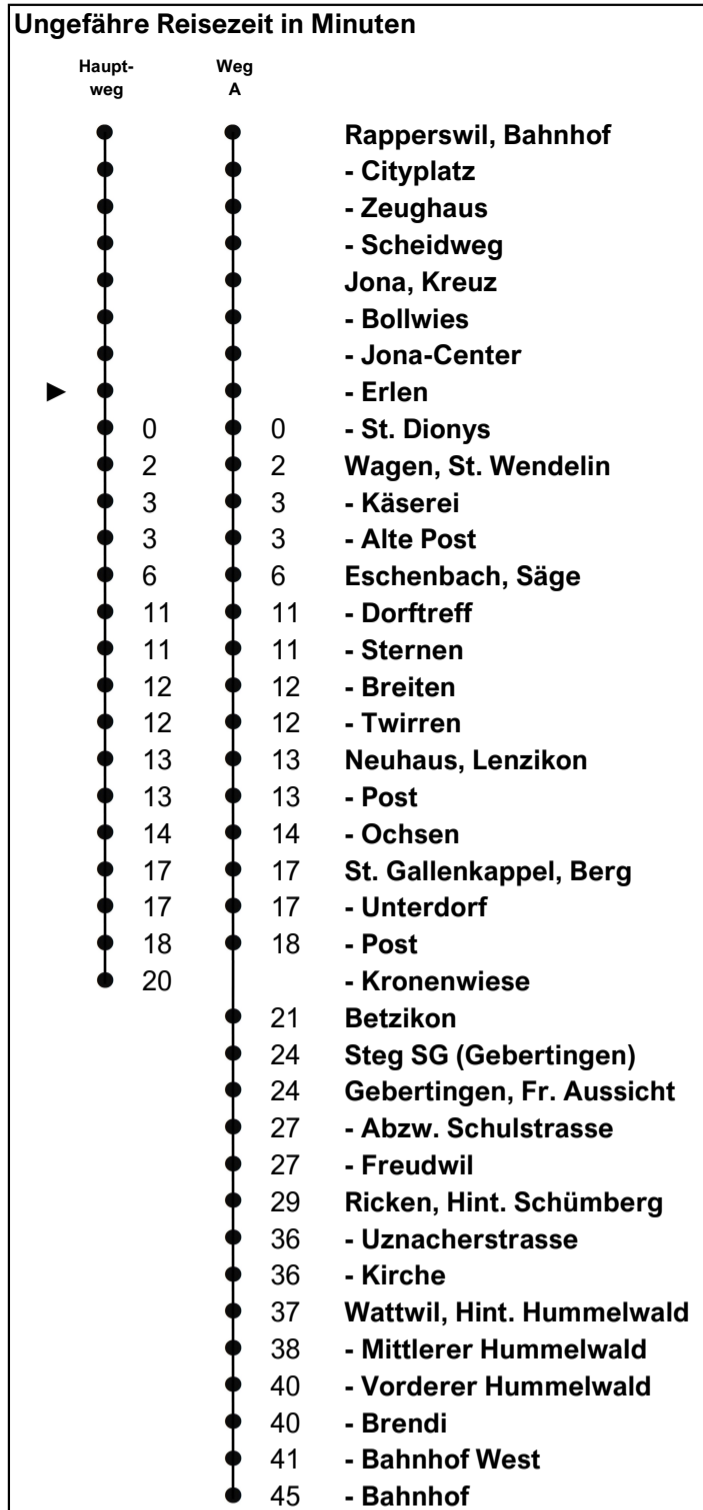

# 622

**schneider**  
Busbetriebe

www.schneiderbus.ch  
055 286 21 21

## Jona, Erlen

Richtung

**Wattwil, Bahnhof**

via Eschenbach SG, St. Gallenkappel

Gültig von 15.12.2024 bis 12.12.2026

**Zeichenerklärung**

A Führt Weg A  
 B Führt nur bis Ricken, Uznacherstrasse

N Nachtbus-Linie 623 gemäss separatem Fahrplan und Linienplan (nur Nächte Fr/Sa und Sa/So)

Als Feiertage gelten:  
 25. Dezember, 26. Dezember, 1. Januar, Karfreitag, Ostermontag, Auffahrt, Pfingstmontag, 1. August

h	Montag - Freitag	Samstag	Sonn- und Feiertag	h
5	53			5
6	08 23 A 38 53	A 38 53		6
7	08 23 A 38 53	08 23 A 38 53	08 38	7
8	08 23 A 38 53	08 23 A 38 53	08 A 38	8
9	08 23 A 38 53	08 23 A 38 53	08 A 38	9
10	08 23 A 38 53	08 23 A 38 53	08 A 38	10
11	08 23 A 38 53	08 23 A 38 53	08 A 38	11
12	08 23 A 38 53	08 23 A 38 53	08 A 38	12
13	08 23 A 38 53	08 23 A 38 53	08 A 38	13
14	08 23 A 38 53	08 23 A 38 53	08 A 38	14
15	08 23 A 38 53	08 23 A 38 53	08 A 38	15
16	08 23 A 38 53	08 23 A 38 53	08 A 38	16
17	08 23 A 38 53	08 23 A 38 53	08 A 38	17
18	08 23 A 38 53	08 23 38	08 38	18
19	08 23 B 38 53	08 38	08 38	19
20	08 23 38 53	08 38	08 38	20
21	12 42	12 42	12 42	21
22	12 42	12 42	12 42	22
23	12 42	12 42	12 42	23
0		N 42		0
1		N 59		1
2				2
3		N 15		3