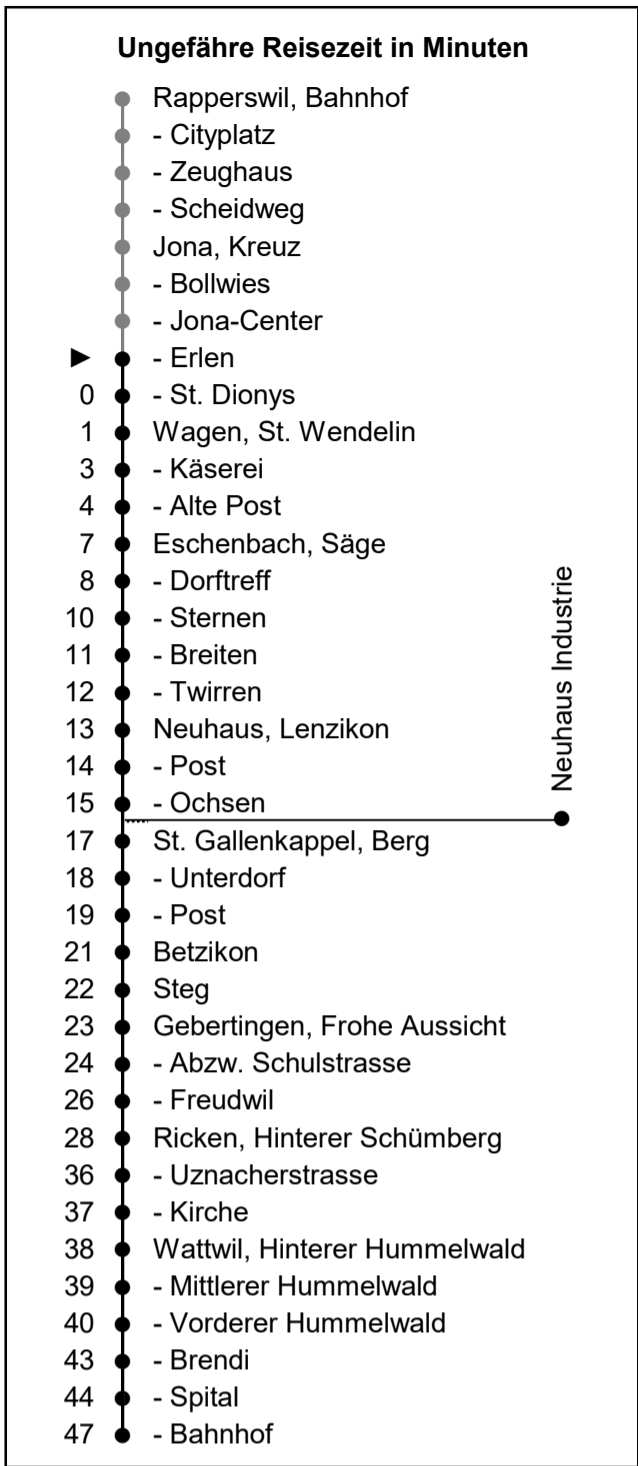

622

www.schneiderbus.ch
055 286 21 21

ZVV-Contact: 0848 988 988

Nächste Abfahrten

Erlen

Richtung Wattwil Bahnhof via Eschenbach

Gültig von 13.12.2020 bis 10.12.2022

HALT AUF VERLANGEN
Handzeichen geben = Missverständnisse vermeiden

Zeichenerklärung:

A nur bis St. Gallenkappel
B nur bis Eschenbach
C nur bis Ricken

D fährt via Industrie Neuhaus

N: Nachtbus Linie 623 gemäss separatem Fahr- und Linienplan.
Fährt in den Nächten Freitag / Samstag und Samstag/Sonntag, sowie 31Dez/1Jan, 1/2 Apr, 4/5 Apr, 12/13 Mai, 13/14 Mai, 23/24 Mai ohne 25/26 Dez