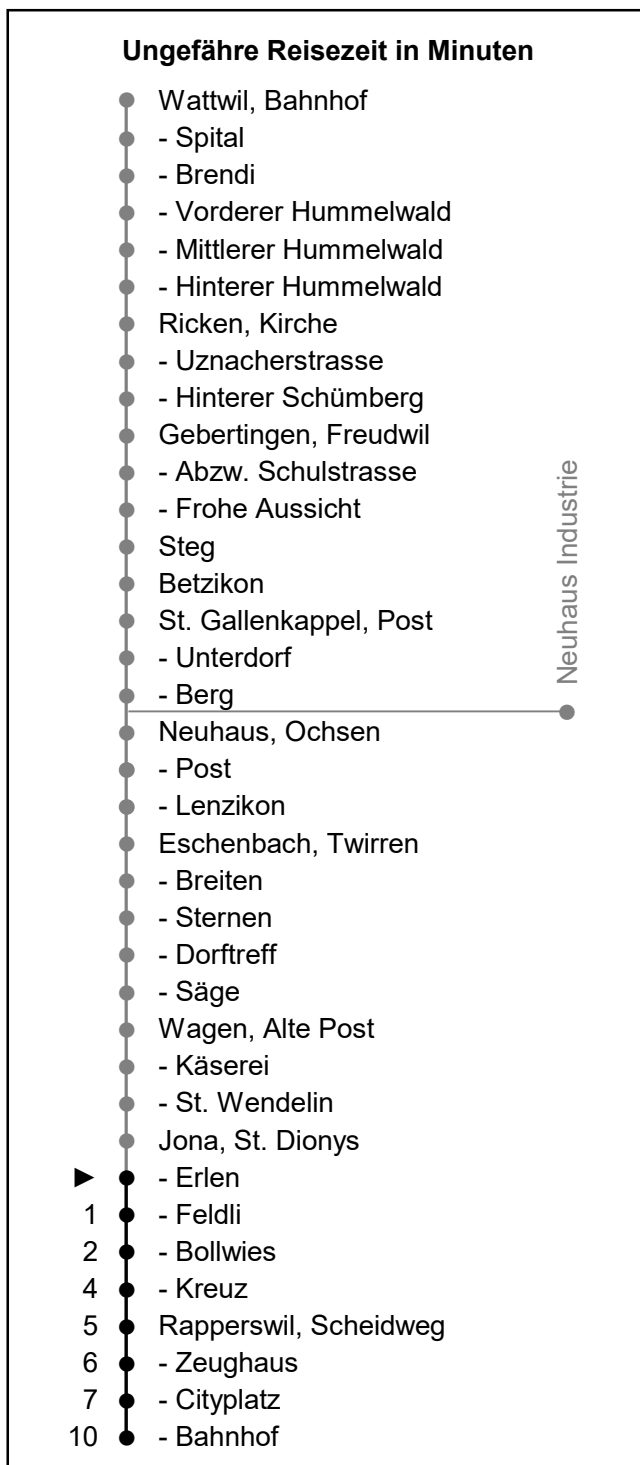

622

www.schneiderbus.ch
055 286 21 21

ZVV-Contact: 0848 988 98

Nächste Abfahrten

Erlen

Richtung Rapperswil Bahnhof

Gültig von 11.12.2022 bis 09.12.2023

HALT AUF VERLANGEN
Handzeichen geben = Missverständnisse vermeiden

Als Sonntage gelten: 25. + 26. Dezember, 1. Januar, Karfreitag, Ostermontag, Auffahrt, Pfingstmontag, 1. August

h	Montag - Freitag	Samstag	Sonntag	h
5	34 46			5
6	04 16 34 46	16 46	46	6
7	04 16 34 46	16 46	16 46	7
8	04 16 46	16 46	16 46	8
9	16 46	16 46	16 46	9
10	16 46	16 46	16 46	10
11	16 46	16 46	16 46	11
12	16 46	16 46	16 46	12
13	16 46	16 46	16 46	13
14	16 46	16 46	16 46	14
15	16 46	16 46	16 46	15
16	16 46	16 46	16 46	16
17	04 16 34 46	16 46	16 46	17
18	04 16 34 46	16 46	16 46	18
19	16 46	16 46	16 46	19
20	16 46	16 46	16 46	20
21	16 46	16 46	16 46	21
22	16 46	16 46		22
23	16	16		23
0	N 16	N 16		0
1	N 16	N 16		1
2	N 54	N 54		2
3				3

Zeichenerklärung:

N: Nachtbus (Linie 623 gemäss separatem Fahr- und Linienplan) verkehrt in den Nächten Fr/Sa und Sa/So sowie in den Nächten an Silvester, vor Karfreitag, vor Ostermontag, 30. April/1. Mai, vor Auffahrt, an Auffahrt, vor Pfingstmontag, 31. Juli/1. August, ohne Nächte: 24./25. Dezember, 25./26. Dezember