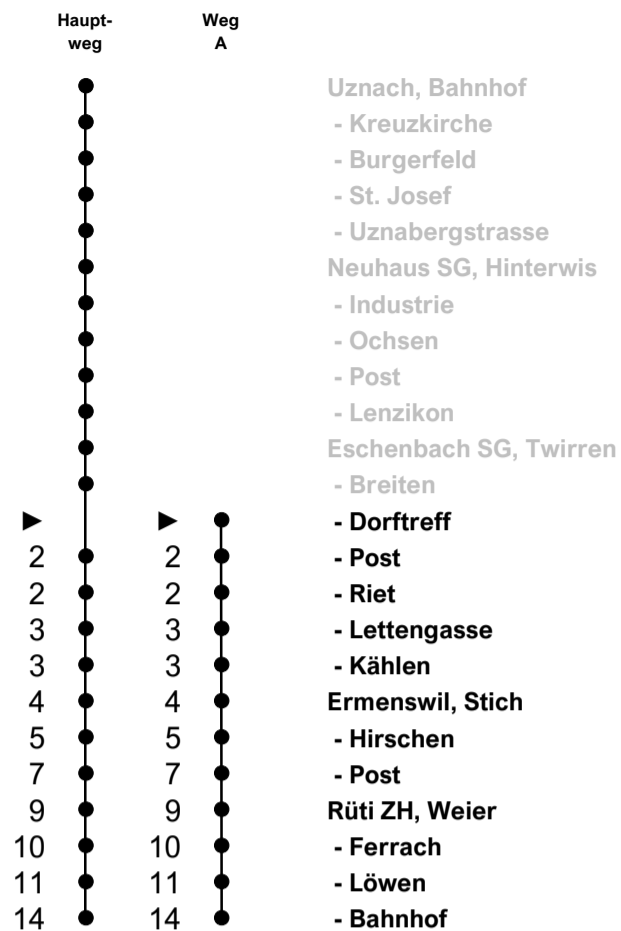

### Ungefähre Reisezeit in Minuten

## Eschenbach SG, Dorftreff

Richtung  
**Rüti ZH, Bahnhof**  
via Ermenswil

Gültig von 10.12.2023 bis 13.12.2025

**Zeichenerklärung**

A Führt Weg A

Als Feiertage gelten:  
25. Dezember, 26. Dezember, 1. Januar, Karfreitag,  
Ostermontag, Auffahrt, Pfingstmontag, 1. August

h	Montag - Freitag	Samstag	Sonn- und Feiertag	h
5				5
6	A 00 A 15 A 45	A 00		6
7	A 15 A 45	A 00		7
8		A 00	A 00	8
9		A 00	A 00	9
10		A 00	A 00	10
11		A 00	A 00	11
12		A 00	A 00	12
13		A 00	A 00	13
14		A 00	A 00	14
15		A 00	A 00	15
16	A 15 A 45	A 00	A 00	16
17	A 15 A 45	A 00	A 00	17
18	A 15	A 00	A 00	18
19		A 00	A 30	19
20		A 30	A 00 A 30	20
21		A 00 A 30	A 00 A 30	21
22	A 30	A 00 A 30	A 00	22
23	A 00	A 00		23
0				0
1				1
2				2
3				3