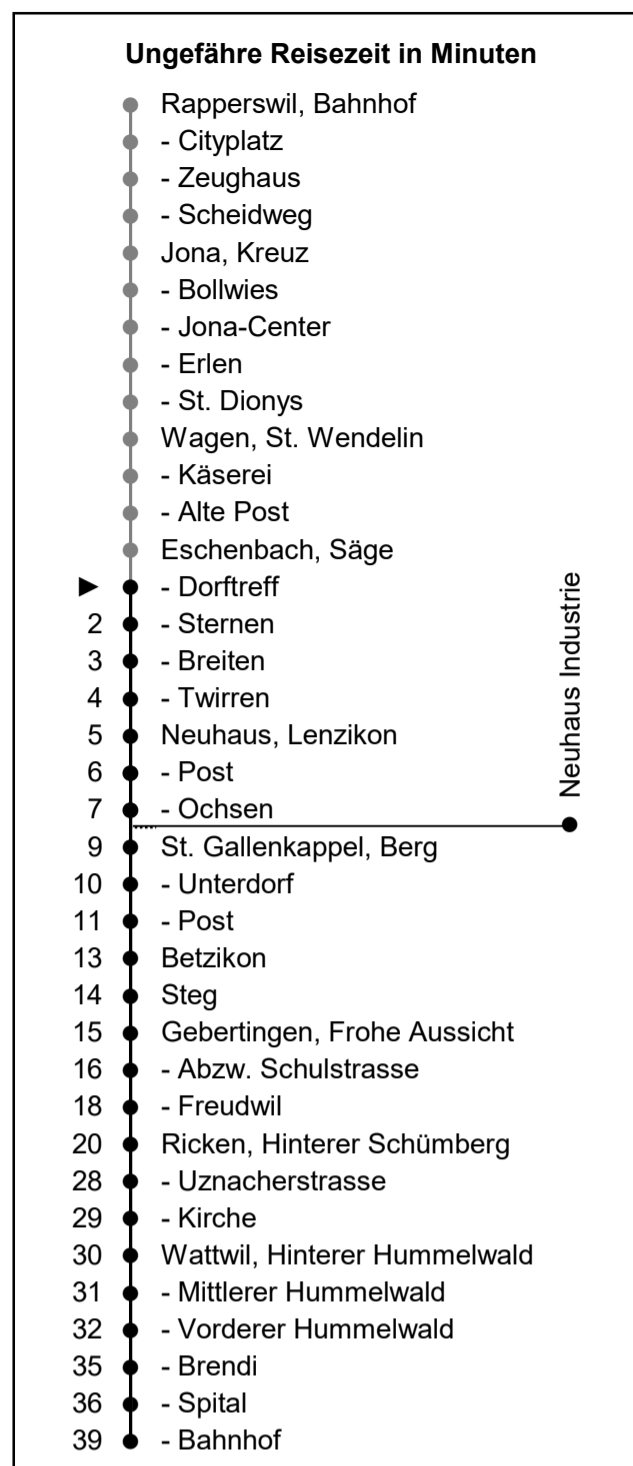

622

www.schneiderbus.ch
055 286 21 21

Nächste Abfahrten

Eschenbach Dorftreff

Richtung Wattwil Bahnhof

Gültig von 13.12.2020 bis 10.12.2022

Als Sonntage gelten: 25. + 26. Dezember, 1. Januar, Karfreitag, Ostermontag, Auffahrt, Pfingstmontag, 1. August

h	Montag - Freitag	Samstag	Sonntag	h
5				5
6	A 07 A 19 A/D 35 49	49		6
7	A 07 A 19 A 37 49	A 19 49	A 19 A 49	7
8	A 19 49	A 19 49	A 19 49	8
9	A 19 49	A 19 49	A 19 49	9
10	A 19 49	A 19 49	A 19 49	10
11	A 19 49	A 19 49	A 19 49	11
12	A 19 49	A 19 49	A 19 49	12
13	A 19 49	A 19 49	A 19 49	13
14	A 19 49	A 19 49	A 19 49	14
15	A 19 49	A 19 49	A 19 49	15
16	A 19 49	A 19 49	A 19 49	16
17	A 07 A 19 A 37 49	A 19 49	A 19 49	17
18	A 07 A 19 A 37 49	A 19 49	A 19 49	18
19	A 19 c 49	A 19 A 49	A 19 A 49	19
20	A 19 A 49	A 19 A 49	A 19 A 49	20
21	A 19 A 49	A 19 A 49	A 19 A 49	21
22	A 19 A 49	A 19 A 49	A 19	22
23	A 19 A 49	A 19 A 49		23
0	A/N 49	A/N 49		0
1				1
2	N 04	N 04		2
3	N 16	N 16		3

Zeichenerklärung:

A nur bis St. Gallenkappel

C nur bis Ricken

D fährt via Industrie Neuhaus

N: Nachtbus Linie 623 gemäss separatem Fahr- und Linienplan.

Fährt in den Nächten Freitag / Samstag und Samstag/Sonntag, sowie 31Dez/1Jan, 1/2 Apr, 4/5 Apr, 12/13 Mai, 13/14 Mai, 23/24 Mai ohne 25/26 Dez