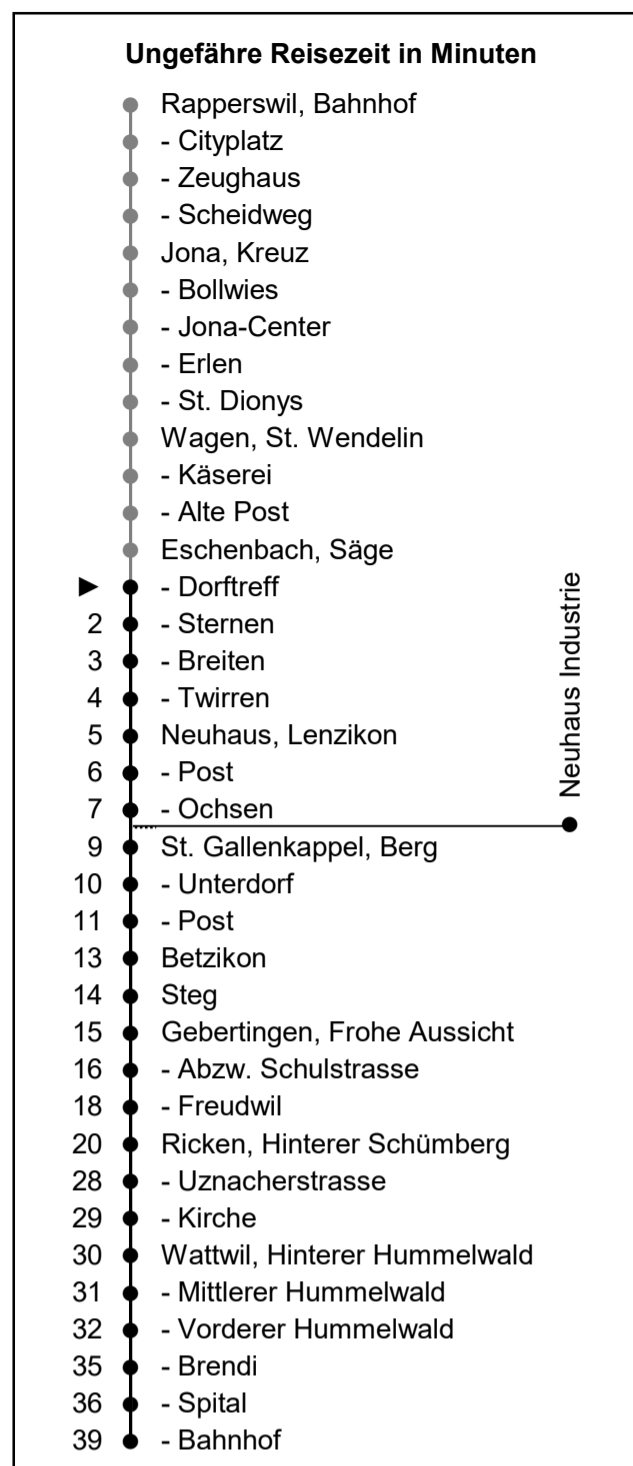

# 622

www.schneiderbus.ch  
055 286 21 21

Nächste Abfahrten

## Eschenbach Dorftreff

## Richtung Wattwil Bahnhof

Gültig von 11.12.2022 bis 09.12.2023

Als Sonntage gelten: 25. + 26. Dezember, 1. Januar, Karfreitag, Ostermontag, Auffahrt, Pfingstmontag, 1. August

h	Montag - Freitag	Samstag	Sonntag	h
5				5
6	A 07 A 19 A/D 35 49	49		6
7	A 07 A 19 A 37 49	A 19 49	A 19 A 49	7
8	A 19 49	A 19 49	A 19 49	8
9	A 19 49	A 19 49	A 19 49	9
10	A 19 49	A 19 49	A 19 49	10
11	A 19 49	A 19 49	A 19 49	11
12	A 19 49	A 19 49	A 19 49	12
13	A 19 49	A 19 49	A 19 49	13
14	A 19 49	A 19 49	A 19 49	14
15	A 19 49	A 19 49	A 19 49	15
16	A 19 49	A 19 49	A 19 49	16
17	A 07 A 19 A 37 49	A 19 49	A 19 49	17
18	A 07 A 19 A 37 49	A 19 49	A 19 49	18
19	A 19 c 49	A 19 A 49	A 19 A 49	19
20	A 19 A 49	A 19 A 49	A 19 A 49	20
21	A 19 A 49	A 19 A 49	A 19 A 49	21
22	A 19 A 49	A 19 A 49	A 19	22
23	A 19 A 49	A 19 A 49		23
0	A/N 49	A/N 49		0
1				1
2	N 04	N 04		2
3	N 16	N 16		3