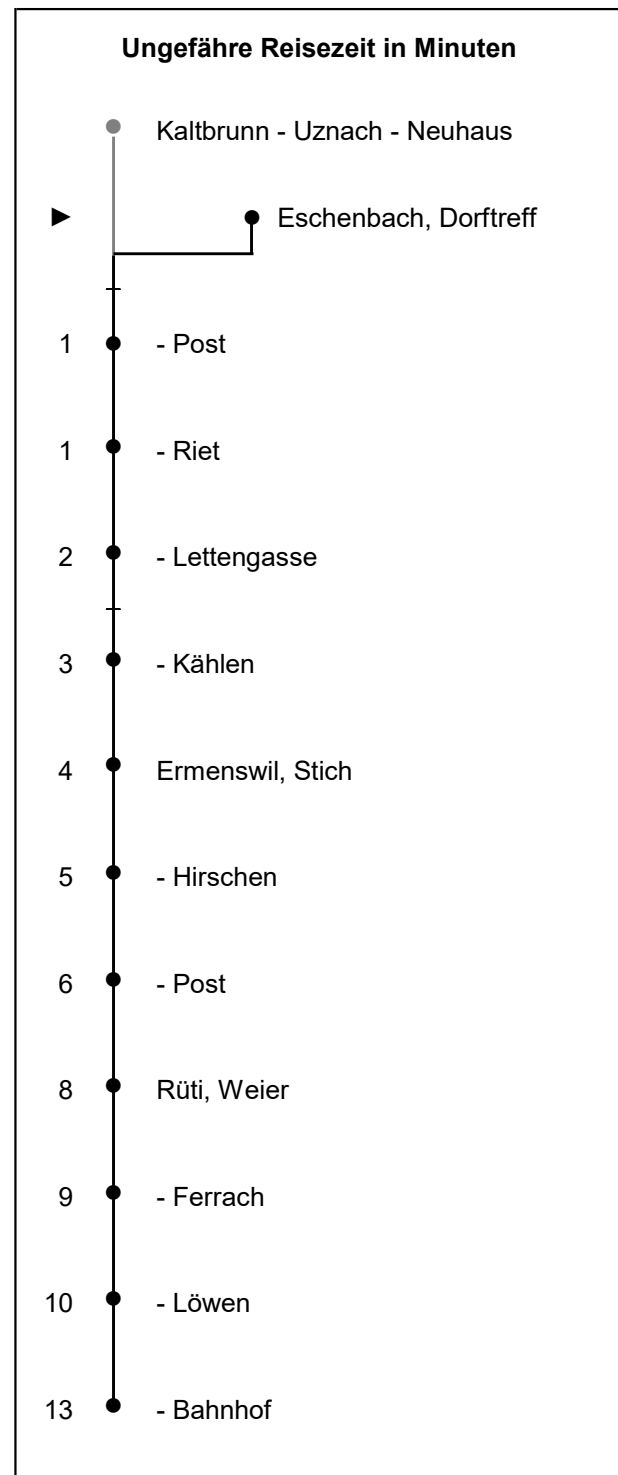

631

schneider
Busbetriebe

www.schneiderbus.ch
055 286 21 21

Eschenbach Dorftreff

Richtung Rüti Bahnhof

Nächste Abfahrten

Gültig von 11.12.2022 bis 09.12.2023

Als Sonntage gelten: 25. + 26. Dezember, 1. Januar, Karfreitag, Ostermontag, Auffahrt, Pfingstmontag, 1. August

| h | Montag - Freitag | Samstag | Sonntag | h |
|----|------------------|---------|---------|----|
| 5 | | | | 5 |
| 6 | 00 15 45 | | | 6 |
| 7 | 15 45 | 00 | | 7 |
| 8 | | 00 | 00 | 8 |
| 9 | | 00 | 00 | 9 |
| 10 | | 00 | 00 | 10 |
| 11 | | 00 | 00 | 11 |
| 12 | | 00 | 00 | 12 |
| 13 | | 00 | 00 | 13 |
| 14 | | 00 | 00 | 14 |
| 15 | | 00 | 00 | 15 |
| 16 | 15 45 | 00 | 00 | 16 |
| 17 | 15 45 | 00 | 00 | 17 |
| 18 | 15 | 00 | 00 | 18 |
| 19 | | 00 | 00 30 | 19 |
| 20 | | 00 30 | 00 30 | 20 |
| 21 | | 00 30 | 00 30 | 21 |
| 22 | 30 | 00 30 | 00 | 22 |
| 23 | 00 | 00 | | 23 |
| 0 | | | | 0 |