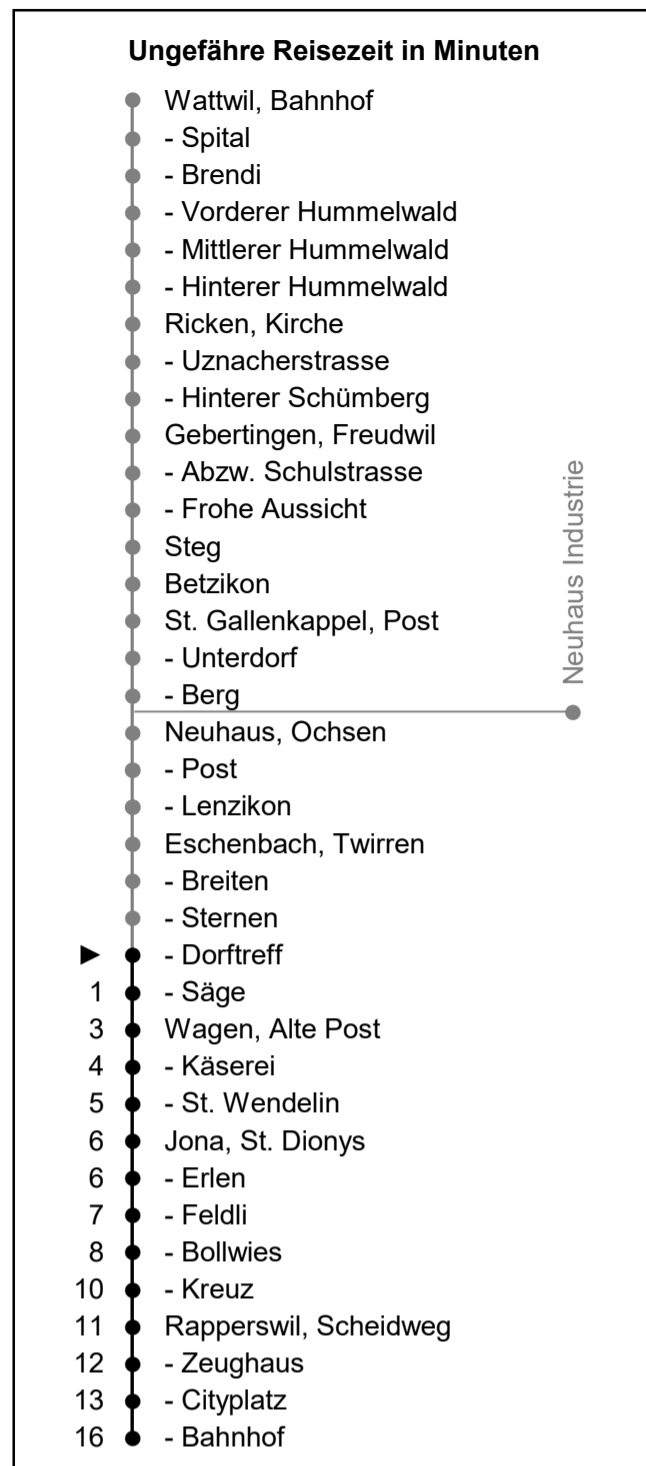

# 622

www.schneiderbus.ch  
055 286 21 21

Nächste Abfahrten

## Dorftreff

## Richtung Rapperswil Bahnhof

Gültig von 11.12.2022 bis 09.12.2023

Als Sonntage gelten: 25. + 26. Dezember, 1. Januar, Karfreitag, Ostermontag, Auffahrt, Pfingstmontag, 1. August

h	Montag - Freitag	Samstag	Sonntag	h
5	28 40 58			5
6	10 28 40 58	10 40	40	6
7	10 28 40 58	10 40	10 40	7
8	10 40	10 40	10 40	8
9	10 40	10 40	10 40	9
10	10 40	10 40	10 40	10
11	10 40	10 40	10 40	11
12	10 40	10 40	10 40	12
13	10 40	10 40	10 40	13
14	10 40	10 40	10 40	14
15	10 40	10 40	10 40	15
16	10 40 58	10 40	10 40	16
17	10 28 40 58	10 40	10 40	17
18	10 28 40	10 40	10 40	18
19	10 40	10 40	10 40	19
20	10 40	10 40	10 40	20
21	10 40	10 40	10 40	21
22	10 40	10 40		22
23	10	10		23
0	N 10	N 10		0
1	N 10	N 10		1
2	N 49	N 49		2
3				3

Zeichenerklärung:

N: Nachtbus (Linie 623 gemäss separatem Fahr- und Linienplan) verkehrt in den Nächten Fr/Sa und Sa/So sowie in den Nächten an Silvester, vor Karfreitag, vor Ostermontag, 30. April/1. Mai, vor Auffahrt, an Auffahrt, vor Pfingstmontag, 31. Juli/1. August, ohne Nächte: 24./25. Dezember, 25./26. Dezember