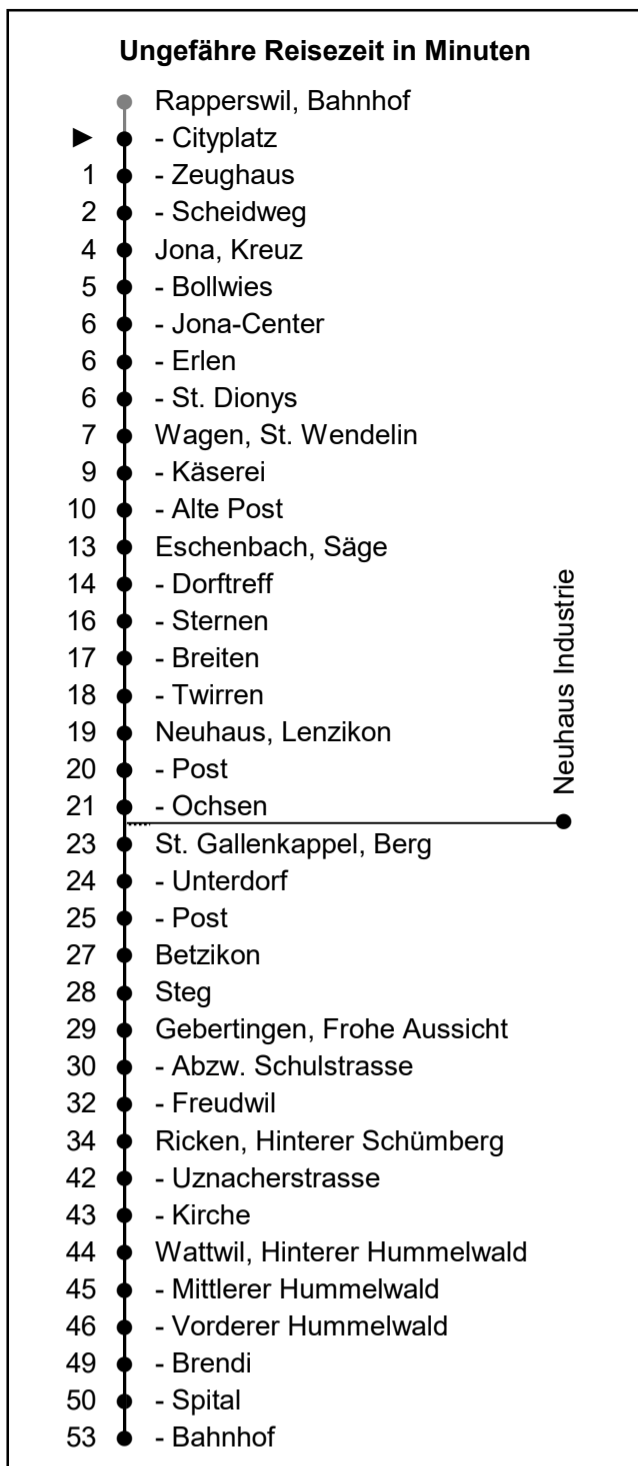

622

www.schneiderbus.ch
055 286 21 21

ZVV-Contact: 0848 988 988

Nächste Abfahrten

Cityplatz

Richtung Wattwil Bahnhof via Eschenbach

Gültig ab 15.12.2019

HALT AUF VERLANGEN
Handzeichen geben = Missverständnisse vermeiden

Als Sonntage gelten: 25. + 26. Dezember, 1. Januar, Karfreitag, Ostermontag, Auffahrt, Pfingstmontag, 1. August

h	Montag - Freitag	Samstag	Sonntag	h
5	A 52			5
6	A 04 A/D 21 34 A 52	34		6
7	A 04 A 22 34 B 52	A 04 34	A 04 A 34	7
8	A 04 34	A 04 34	A 04 34	8
9	A 04 34	A 04 34	A 04 34	9
10	A 04 34	A 04 34	A 04 34	10
11	A 04 34	A 04 34	A 04 34	11
12	A 04 34	A 04 34	A 04 34	12
13	A 04 34	A 04 34	A 04 34	13
14	A 04 34	A 04 34	A 04 34	14
15	A 04 34	A 04 34	A 04 34	15
16	A 04 34 A 52	A 04 34	A 04 34	16
17	A 04 A 22 34 A 52	A 04 34	A 04 34	17
18	A 04 A 22 34 B 52	A 04 34	A 04 34	18
19	A 04 c 34	A 04 A 34	A 04 A 34	19
20	A 04 A 34	A 04 A 34	A 04 A 34	20
21	A 07 A 37	A 07 A 37	A 07 A 37	21
22	A 07 A 37	A 07 A 37	A 07	22
23	A 07 A 37	A 07 A/N 37		23
0	A/N 37	A/N 37		0
1	N 54 Zuschlagpflichtig	N 54 Zuschlagpflichtig		1
2				2
3	N 06 Zuschlagpflichtig	N 06 Zuschlagpflichtig		3

Zeichenerklärung:

A nur bis St. Gallenkappel
B nur bis Eschenbach
C nur bis Ricken

D fährt via Industrie Neuhaus

N: Nachtbus Linie 623 gemäss separatem Fahr- und Linienplan.
Fährt Nächte Fr/Sa und Sa/So, sowie 31 Dez/1 Jan, 9/10 Apr, 12/13 Apr, 30 Apr/1 Mai, 20/21 Mai, 21/22 Mai, 31 Mai/1 Jun