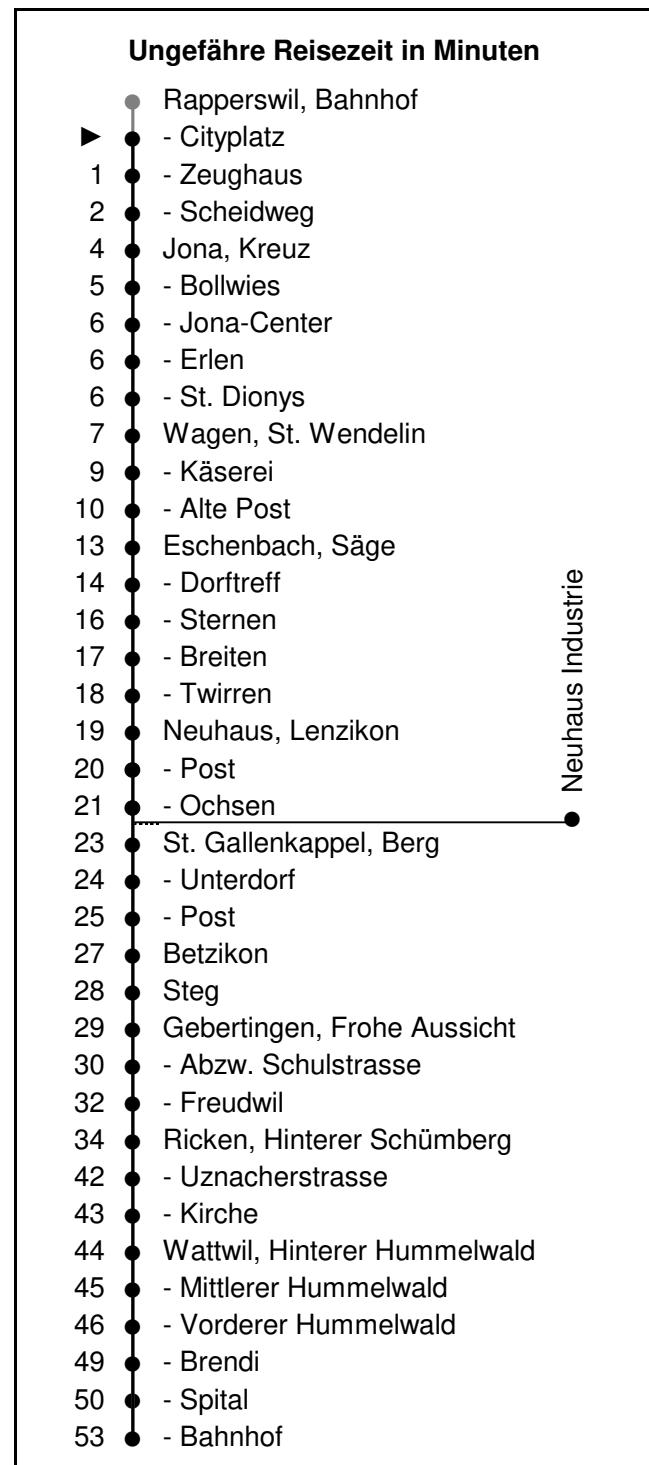

# 622

www.schneiderbus.ch  
055 286 21 21

ZVV-Contact: 0848 988 988

Nächste Abfahrten

Cityplatz

**Richtung**  
**Wattwil Bahnhof**  
**via Eschenbach**

Gültig ab 10.12.2017

**HALT AUF VERLANGEN**  
Handzeichen geben = Missverständnisse vermeiden

**Zeichenerklärung:**

A nur bis St. Gallenkappel

D fährt via Industrie Neuhaus

B nur bis Eschenbach

C nur bis Ricken

N: Nachtbus Linie 623 gemäss separatem Fahr- und Linienplan. Fahrt Nächte Fr/Sa und Sa/So, sowie 31 Dez/01 Jan, 29/30 Mrz, 01/02 Apr, 30 Apr/01 Mai, 09/10 Mai, 10/11 Mai, 20/21 Mai, 31 Juli/01 Aug