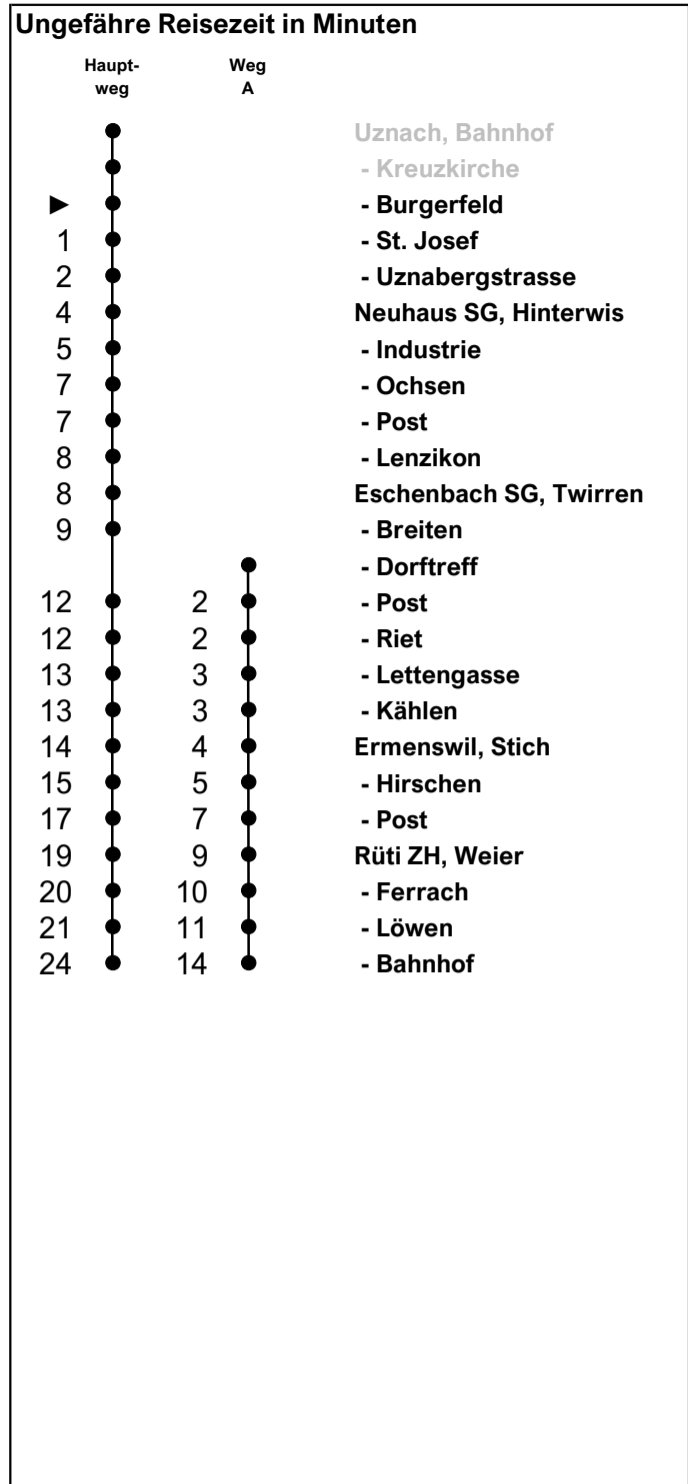

631

schneider
Busbetriebe

www.schneiderbus.ch
055 286 21 21

Uznach, Burgerfeld

Richtung

Rüti ZH, Bahnhof

via Neuhaus SG, Eschenbach SG

Gültig von 10.12.2023 bis 13.12.2025

Zeichenerklärung

A Führt Weg A

Als Feiertage gelten:
25. Dezember, 26. Dezember, 1. Januar, Karfreitag,
Ostermontag, Auffahrt, Pfingstmontag, 1. August

h	Montag - Freitag	Samstag	Sonn- und Feiertag	h
5				5
6	20 50	20		6
7	20 50	20	20	7
8	20 50	20	20	8
9	20 50	20	20	9
10	20 50	20	20	10
11	20 50	20	20	11
12	20 50	20	20	12
13	20 50	20	20	13
14	20 50	20	20	14
15	20 50	20	20	15
16	20 50	20	20	16
17	20 50	20	20	17
18	20 50	20	20 50	18
19	20 50	20 50		19
20	20 50			20
21	20 50			21
22				22
23				23
0				0
1				1
2				2
3				3