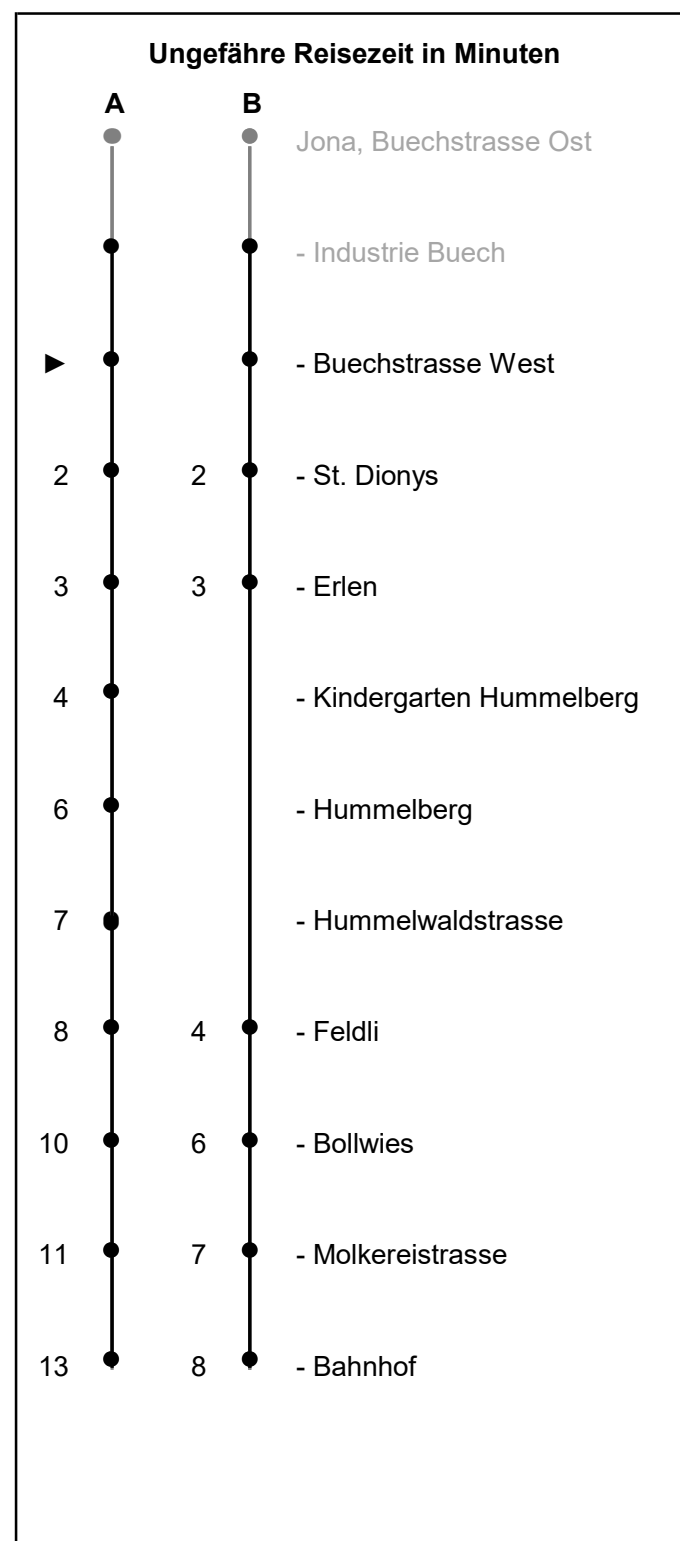

## Buechstrasse West

# Richtung Jona Bahnhof

Gültig von 10.12.2023 bis 13.12.2025

Als Sonntage gelten: 25. + 26. Dezember, 1. Januar, Karfreitag, Ostermontag, Auffahrt, Pfingstmontag, 1. August

h	Montag - Freitag	Samstag	Sonntag	h
5				5
6	A 15 A 45			6
7	A 15 A 45	A 15 A 45		7
8	A 15 A 45	A 15 A 45		8
9	A 15 A 45	A 15 A 45		9
10	A 15 A 45	A 15 A 45		10
11	A 15 A 45	A 15 A 45		11
12	A 15 A 45	A 15 A 45		12
13	A 15 A 45	A 15 A 45		13
14	B 17 B 47	B 17 B 47		14
15	B 17 B 47	B 17 B 47		15
16	B 14 B 17 B 44 B 47	B 17 B 47		16
17	B 14 B 17 B 47	B 17 B 47		17
18	B 17			18
19				19
20				20
21				21
22				22
23				23
0				0
1				1
2				2