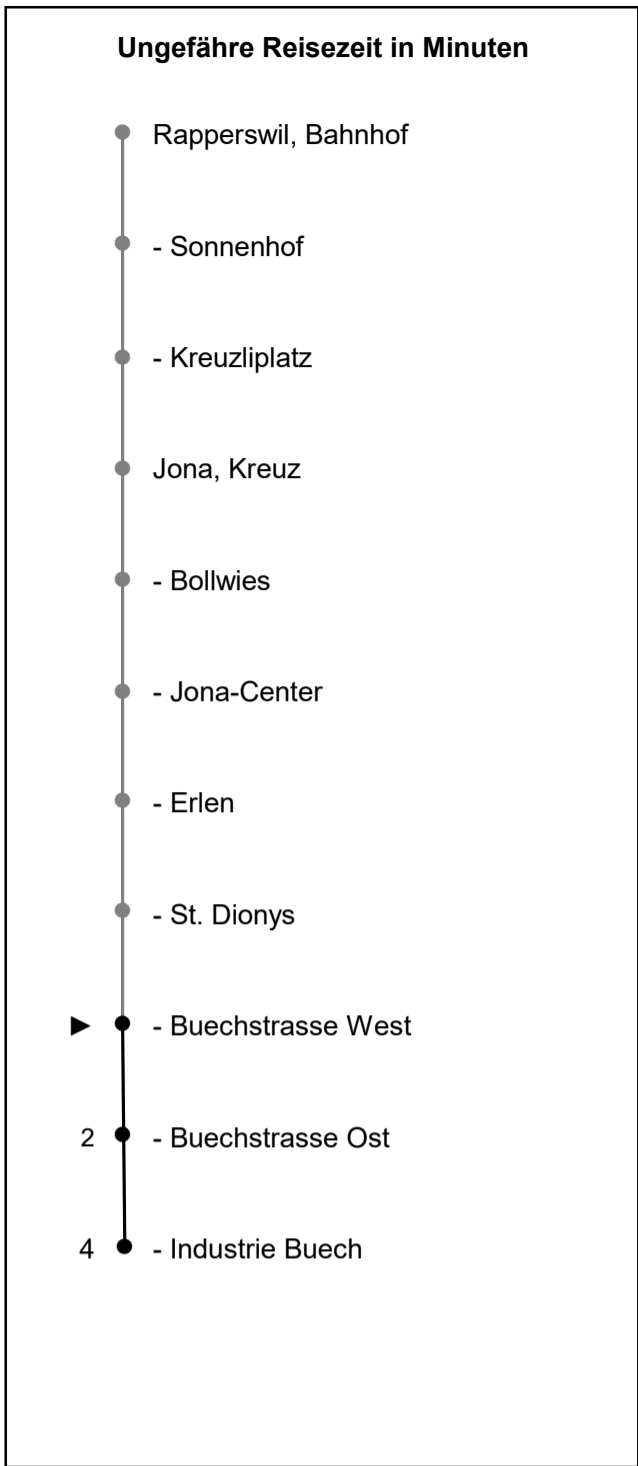

621

www.schneiderbus.ch
055 286 21 21

ZVV-Contact: 0848 988 988

Nächste Abfahrten

Buechstrasse West

Richtung Industrie Buech

Gültig von 11.12.2022 bis 09.12.2023

HALT AUF VERLANGEN
Handzeichen geben = Missverständnisse vermeiden

Als Sonntage gelten: 25. + 26. Dezember, 1. Januar, Karfreitag, Ostermontag, Auffahrt, Pfingstmontag, 1. August, 1. November

h	Montag - Freitag	Samstag	Sonntag	h
5				5
6	13 43			6
7	13 43			7
8	13			8
9				9
10				10
11	43			11
12				12
13	13			13
14				14
15				15
16	37			16
17	07 31			17
18	01			18
19				19
20				20
21				21
22				22
23				23
0				0
1				1
2				2
3				3