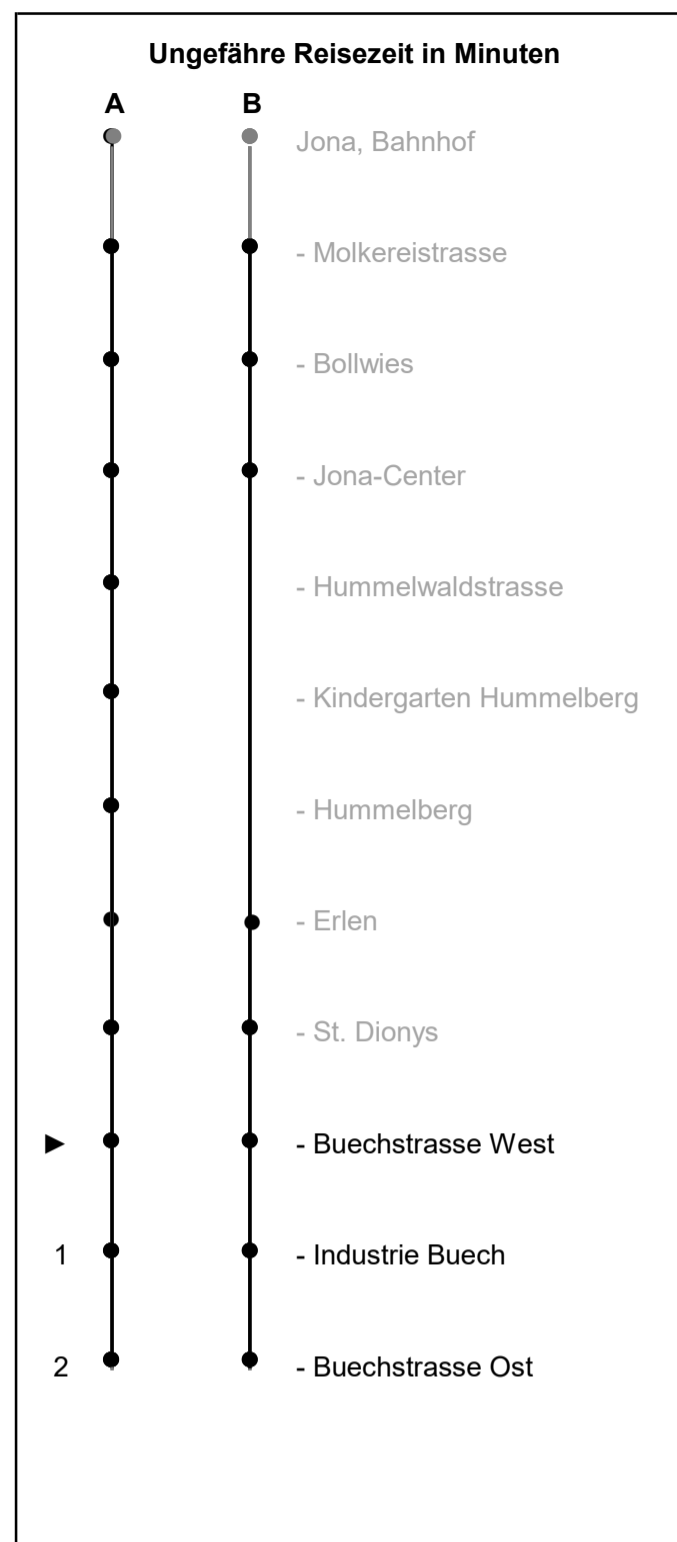

995

schneider
 Busbetriebe
 www.schneiderbus.ch
 055 286 21 21
 ZVV-Contact: 0848 988 988

Buechstrasse West

Richtung Jona, Buechstrasse Ost

Gültig von 10.12.2023 bis 13.12.2025

Als Sonntage gelten: 25. + 26. Dezember, 1. Januar, Karfreitag, Ostermontag, Auffahrt, Pfingstmontag, 1. August

h	Montag - Freitag	Samstag	Sonntag	h
5				5
6	B 11 B 41			6
7	B 08 B 11 B 38 B 41	B 41		7
8	B 11 B 41	B 11 B 41		8
9	B 11 B 41	B 11 B 41		9
10	B 11 B 41	B 11 B 41		10
11	B 11 B 41	B 11 B 41		11
12	B 11 B 41	B 11 B 41		12
13	B 11 B 41	B 11 B 41		13
14	A 13 A 43	A 13 A 43		14
15	A 13 A 43	A 13 A 43		15
16	A 13 A 43	A 13 A 43		16
17	A 13 A 43	A 13 A 43		17
18	A 13	A 16		18
19				19
20				20
21				21
22				22
23				23
0				0
1				1
2				2

Zeichenerklärung:

A Fährt nur bis Jona Bahnhof