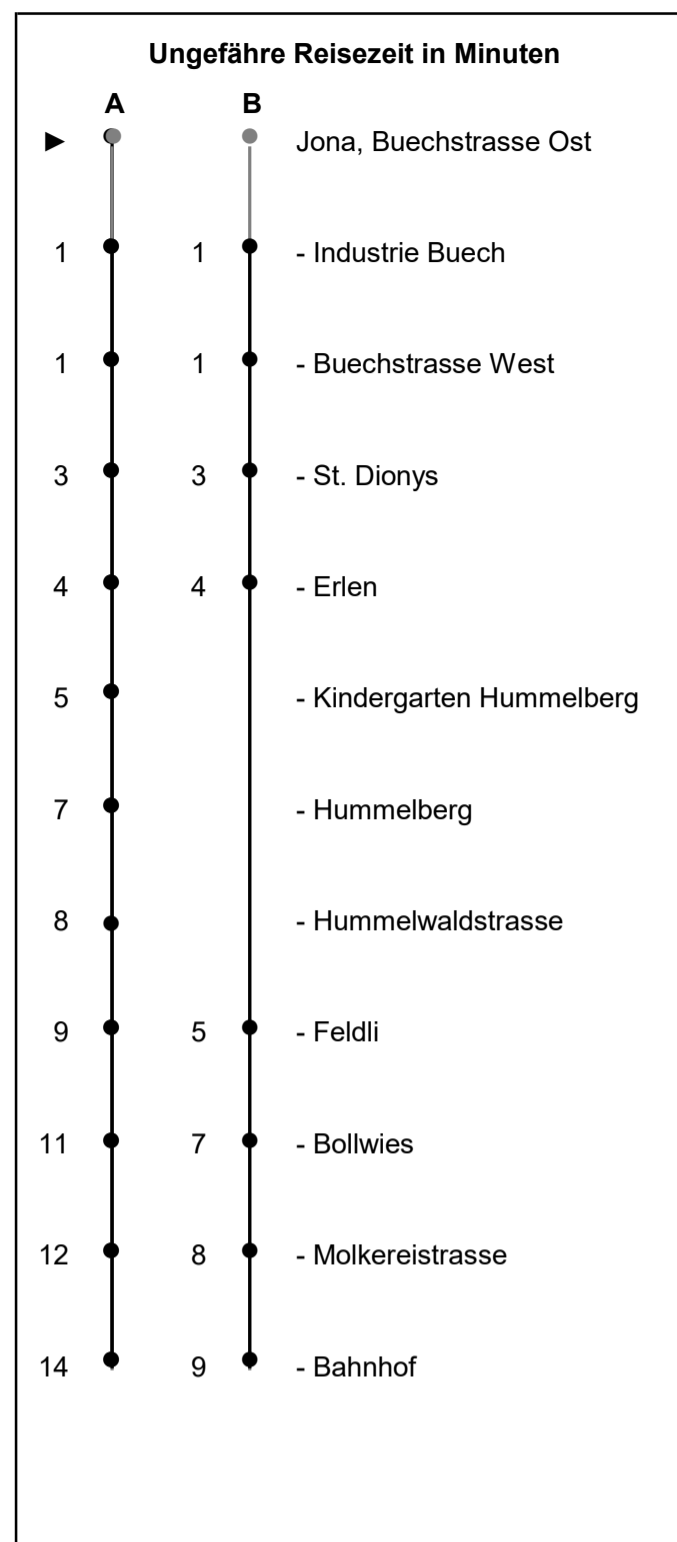

995

www.schneiderbus.ch
055 286 21 21

ZVV-Contact: 0848 988 988

Buechstrasse Ost

Richtung
Jona Bahnhof

Gültig von 10.12.2023 bis 13.12.2025

Als Sonntage gelten: 25. + 26. Dezember, 1. Januar, Karfreitag, Ostermontag, Auffahrt, Pfingstmontag, 1. August

| h | Montag - Freitag | Samstag | Sonntag | h |
|----|---------------------|-----------|---------|----|
| 5 | | | | 5 |
| 6 | A 14 A 44 | | | 6 |
| 7 | A 14 A 44 | A 14 A 44 | | 7 |
| 8 | A 14 A 44 | A 14 A 44 | | 8 |
| 9 | A 14 A 44 | A 14 A 44 | | 9 |
| 10 | A 14 A 44 | A 14 A 44 | | 10 |
| 11 | A 14 A 44 | A 14 A 44 | | 11 |
| 12 | A 14 A 44 | A 14 A 44 | | 12 |
| 13 | A 14 A 44 | A 14 A 44 | | 13 |
| 14 | B 16 B 46 | B 16 B 46 | | 14 |
| 15 | B 16 B 46 | B 16 B 46 | | 15 |
| 16 | B 13 B 16 B 43 B 46 | B 16 B 46 | | 16 |
| 17 | B 13 B 16 B 46 | B 16 B 46 | | 17 |
| 18 | B 16 | | | 18 |
| 19 | | | | 19 |
| 20 | | | | 20 |
| 21 | | | | 21 |
| 22 | | | | 22 |
| 23 | | | | 23 |
| 0 | | | | 0 |
| 1 | | | | 1 |
| 2 | | | | 2 |