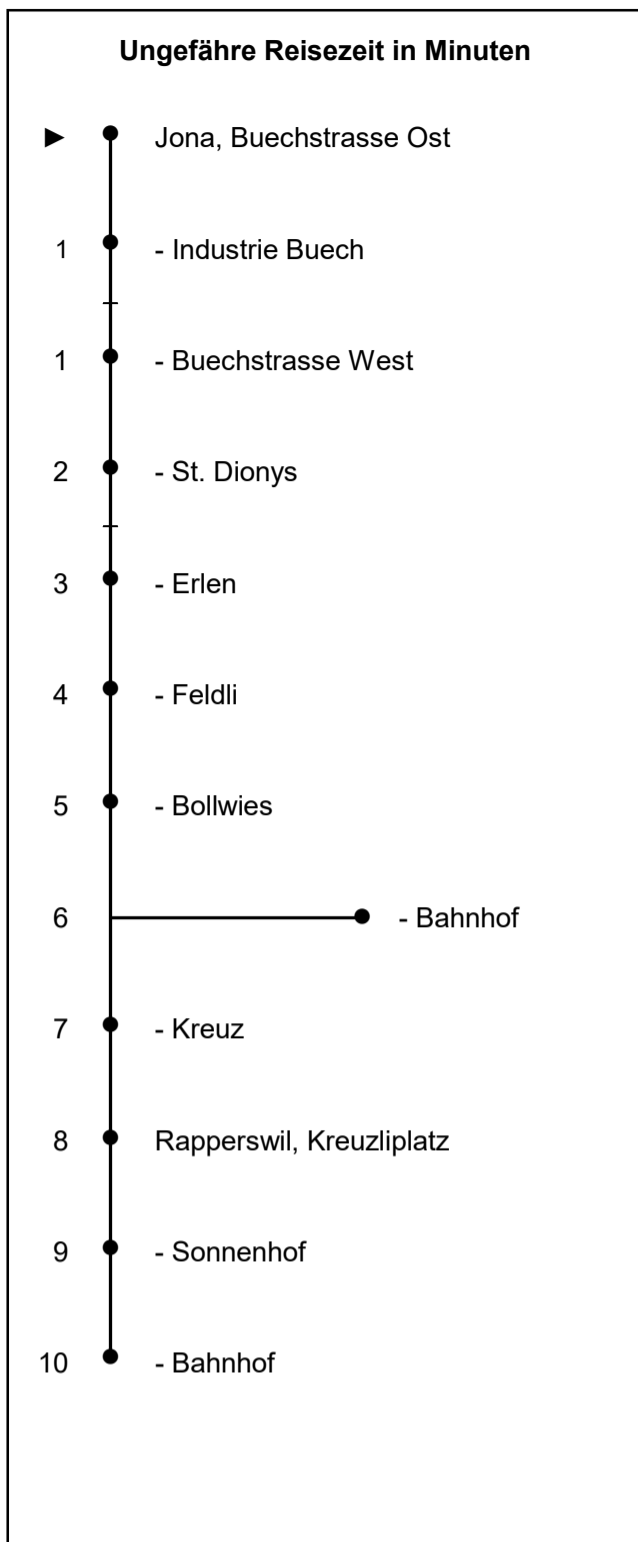

621

www.schneiderbus.ch
055 286 21 21

ZVV-Contact: 0848 988 988

Nächste Abfahrten

Buechstrasse Ost

Richtung Rapperswil Bahnhof

Gültig von 11.12.2022 bis 09.12.2023

HALT AUF VERLANGEN
Handzeichen geben = Missverständnisse vermeiden

Als Sonntage gelten: 25. + 26. Dezember, 1. Januar, Karfreitag, Ostermontag, Auffahrt, Pfingstmontag, 1. August, 1. November

h	Montag - Freitag	Samstag	Sonntag	h
5				5
6	13 43			6
7	13 43			7
8				8
9				9
10				10
11	43			11
12				12
13				13
14				14
15				15
16	11 37			16
17	A 07 A 37			17
18	07			18
19				19
20				20
21				21
22				22
23				23
0				0
1				1
2				2

Zeichenerklärung:
A Fährt nur bis Jona Bahnhof