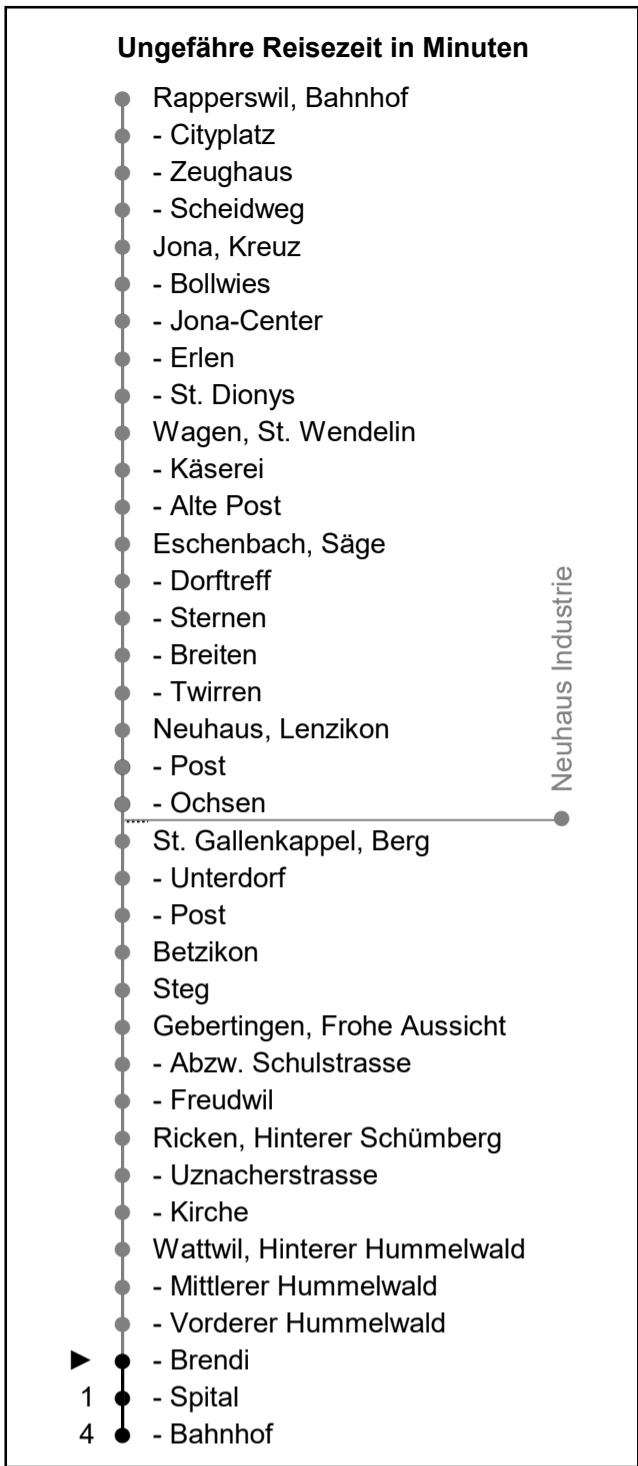

# 622

www.schneiderbus.ch  
055 286 21 21

Nächste Abfahrten

## Richtung Wattwil Bahnhof

Gültig von 13.12.2020 bis 10.12.2022

**HALT AUF VERLANGEN**  
Handzeichen geben = Missverständnisse vermeiden

Als Sonntage gelten: 25. + 26. Dezember, 1. Januar, Karfreitag, Ostermontag, Auffahrt, Pfingstmontag, 1. August