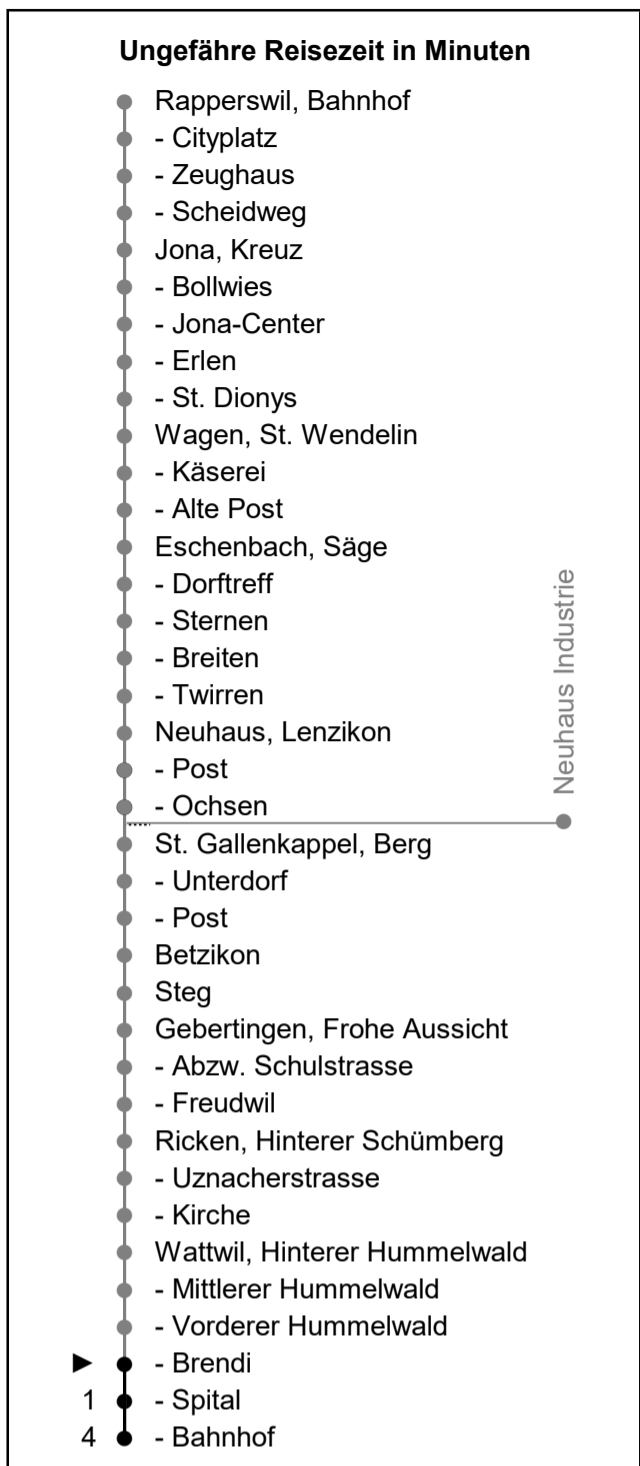

622

www.schneiderbus.ch
055 286 21 21

Nächste Abfahrten

Brendi

Richtung Wattwil Bahnhof

Gültig von 11.12.2022 bis 09.12.2023

HALT AUF VERLANGEN
Handzeichen geben = Missverständnisse vermeiden

Als Sonntage gelten: 25. + 26. Dezember, 1. Januar, Karfreitag, Ostermontag, Auffahrt, Pfingstmontag, 1. August

h	Montag - Freitag	Samstag	Sonntag	h
5				5
6	15			6
7	15	15		7
8	15	15		8
9	15	15	15	9
10	15	15	15	10
11	15	15	15	11
12	15	15	15	12
13	15	15	15	13
14	15	15	15	14
15	15	15	15	15
16	15	15	15	16
17	15	15	15	17
18	15	15	15	18
19	15	15	15	19
20				20
21				21
22				22
23				23
0				0
1				1
2				2
3				3