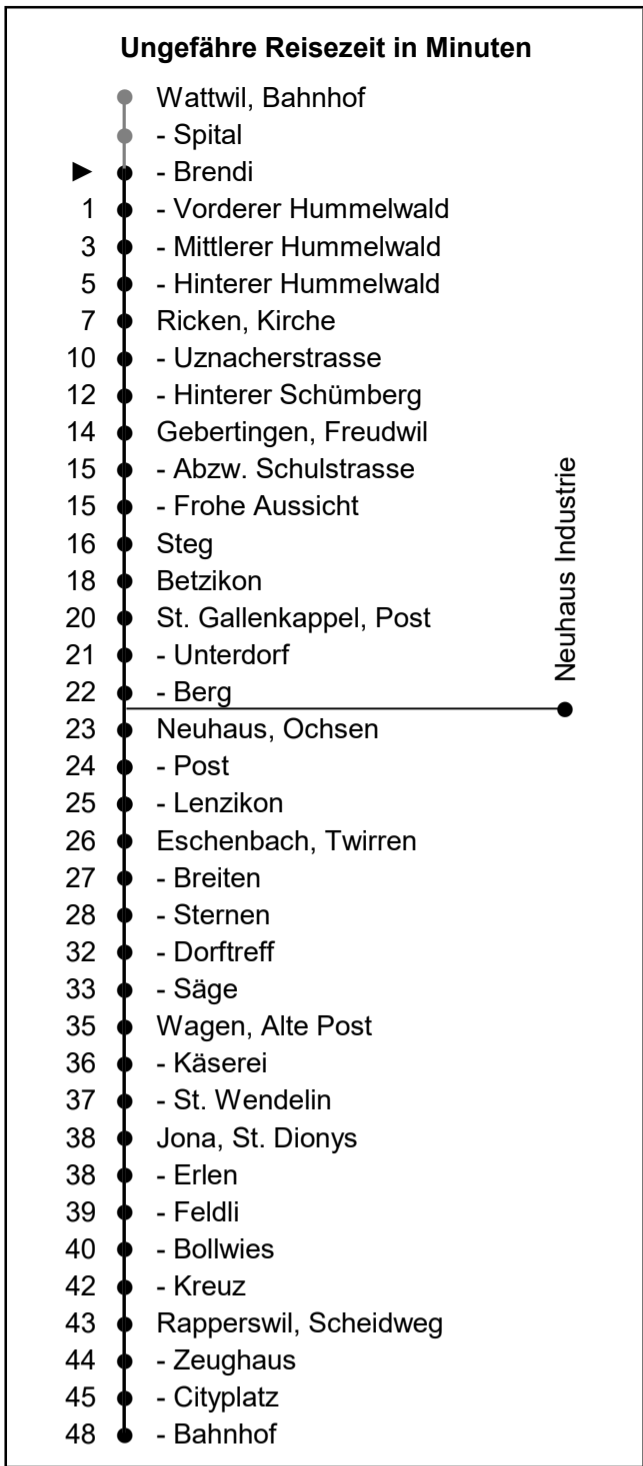

622

www.schneiderbus.ch
055 286 21 21

Nächste Abfahrten

Brendi

Richtung Rapperswil Bahnhof via Eschenbach

Gültig von 11.12.2022 bis 09.12.2023

HALT AUF VERLANGEN
Handzeichen geben = Missverständnisse vermeiden

Als Sonntage gelten: 25. + 26. Dezember, 1. Januar, Karfreitag, Ostermontag, Auffahrt, Pfingstmontag, 1. August

h	Montag - Freitag	Samstag	Sonntag	h
5				5
6	40			6
7	40	40		7
8	40	40		8
9	40	40	40	9
10	40	40	40	10
11	40	40	40	11
12	40	40	40	12
13	40	40	40	13
14	40	40	40	14
15	40	40	40	15
16	40	40	40	16
17	40	40	40	17
18	40	40	40	18
19	40	40	40	19
20				20
21				21
22				22
23				23
0				0
1				1
2				2
3				3