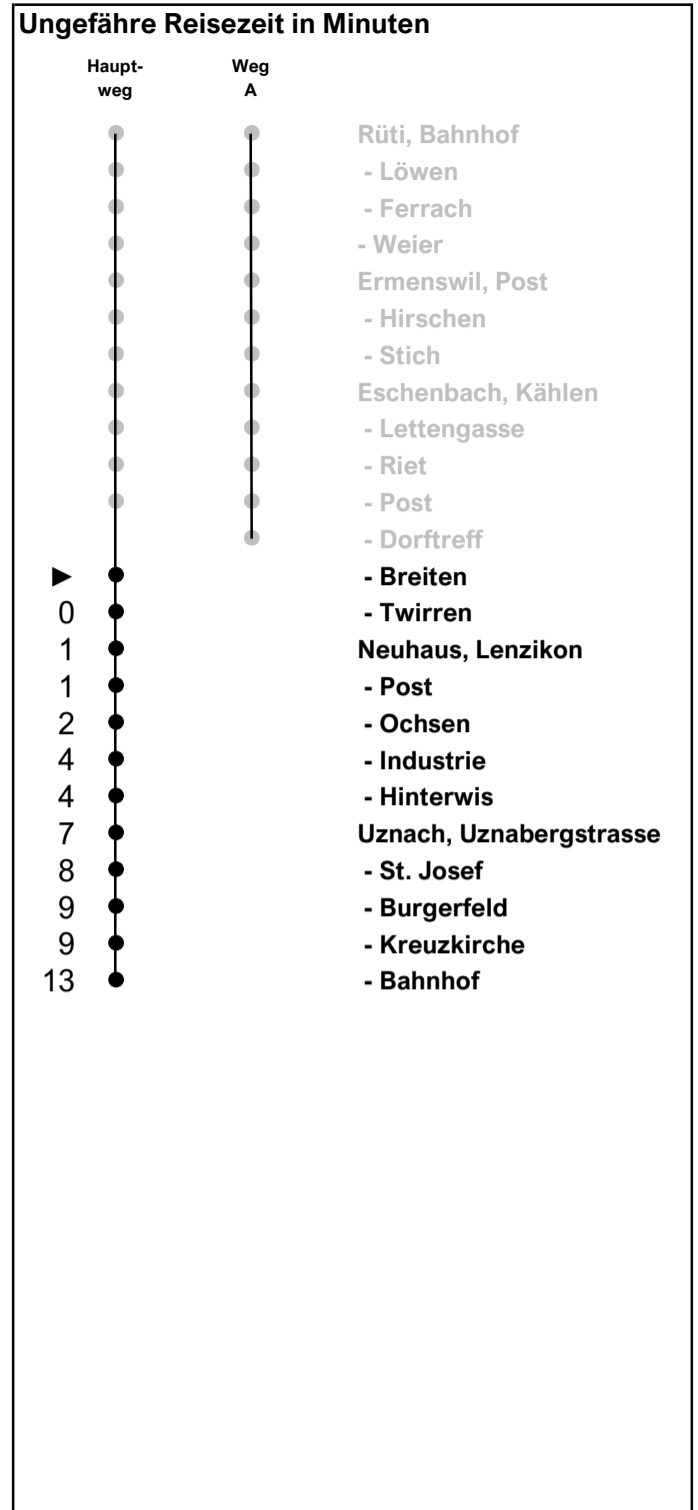

## Eschenbach SG, Breiten

Richtung  
**Uznach, Bahnhof**  
via Neuhaus SG

Gültig von 10.12.2023 bis 13.12.2025

**Zeichenerklärung**

A Führt Weg A

Als Feiertage gelten:  
25. Dezember, 26. Dezember, 1. Januar, Karfreitag,  
Ostermontag, Auffahrt, Pfingstmontag, 1. August

h	Montag - Freitag	Samstag	Sonn- und Feiertag	h
5	58	58		5
6	28 54 58	28	58	6
7	24 28 54 58	28	28	7
8	28 58	28	28	8
9	28 58	28	28	9
10	28 58	28	28	10
11	28 58	28	28	11
12	28 58	28	28	12
13	28 58	28	28	13
14	28 58	28	28	14
15	28 58	28	28	15
16	28 54 58	28	28	16
17	24 28 54 58	28	28	17
18	28 58	28	28	18
19	28 58	28		19
20	28 58			20
21	28			21
22				22
23				23
0				0
1				1
2				2
3				3