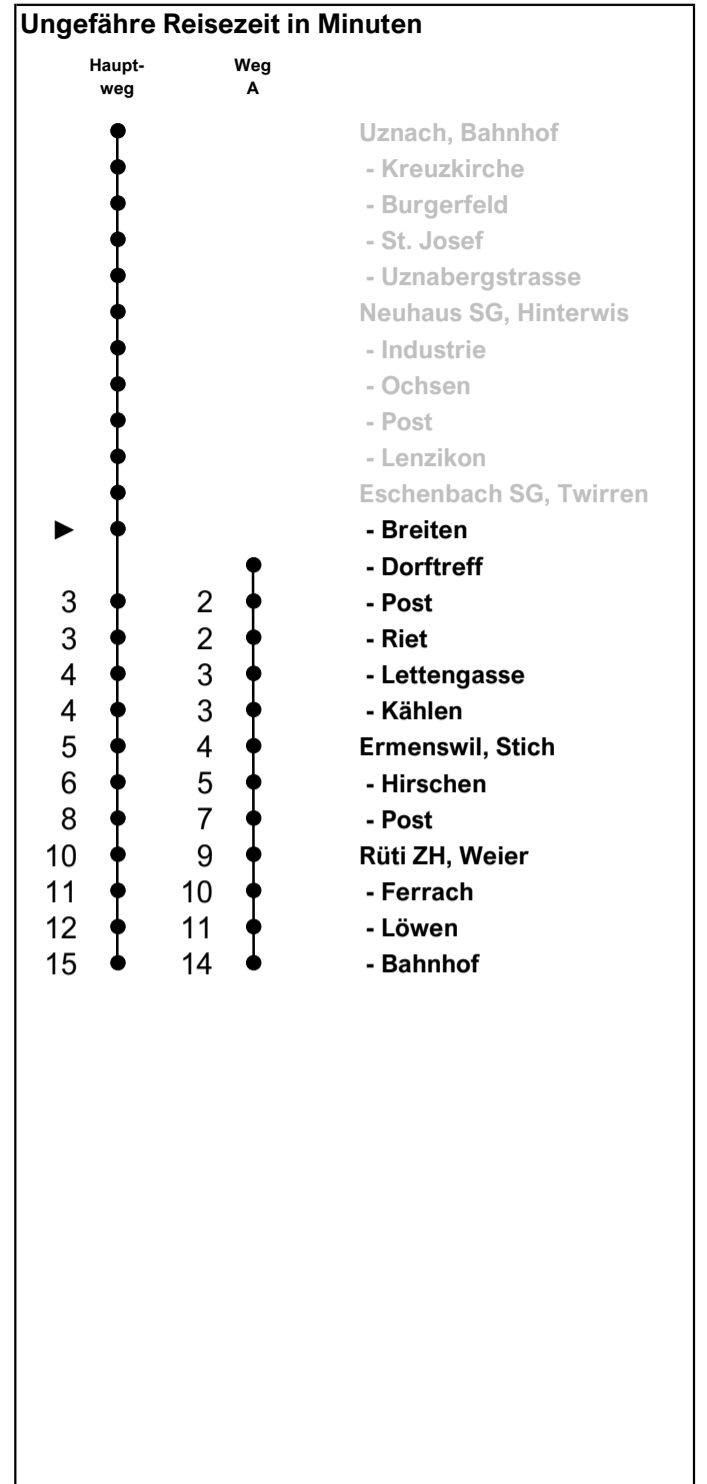

631

schneider
Busbetriebe

www.schneiderbus.ch
055 286 21 21

Eschenbach SG, Breiten

Richtung
Rüti ZH, Bahnhof
via Ermenswil

Gültig von 10.12.2023 bis 13.12.2025

Zeichenerklärung

A Führt Weg A

Als Feiertage gelten:
25. Dezember, 26. Dezember, 1. Januar, Karfreitag,
Ostermontag, Auffahrt, Pfingstmontag, 1. August

h	Montag - Freitag	Samstag	Sonn- und Feiertag	h
5				5
6	29 59	29		6
7	29 59	29	29	7
8	29 59	29	29	8
9	29 59	29	29	9
10	29 59	29	29	10
11	29 59	29	29	11
12	29 59	29	29	12
13	29 59	29	29	13
14	29 59	29	29	14
15	29 59	29	29	15
16	29 59	29	29	16
17	29 59	29	29	17
18	29 59	29	29 59	18
19	29 59	29 59		19
20	29 59			20
21	29 59			21
22				22
23				23
0				0
1				1
2				2
3				3