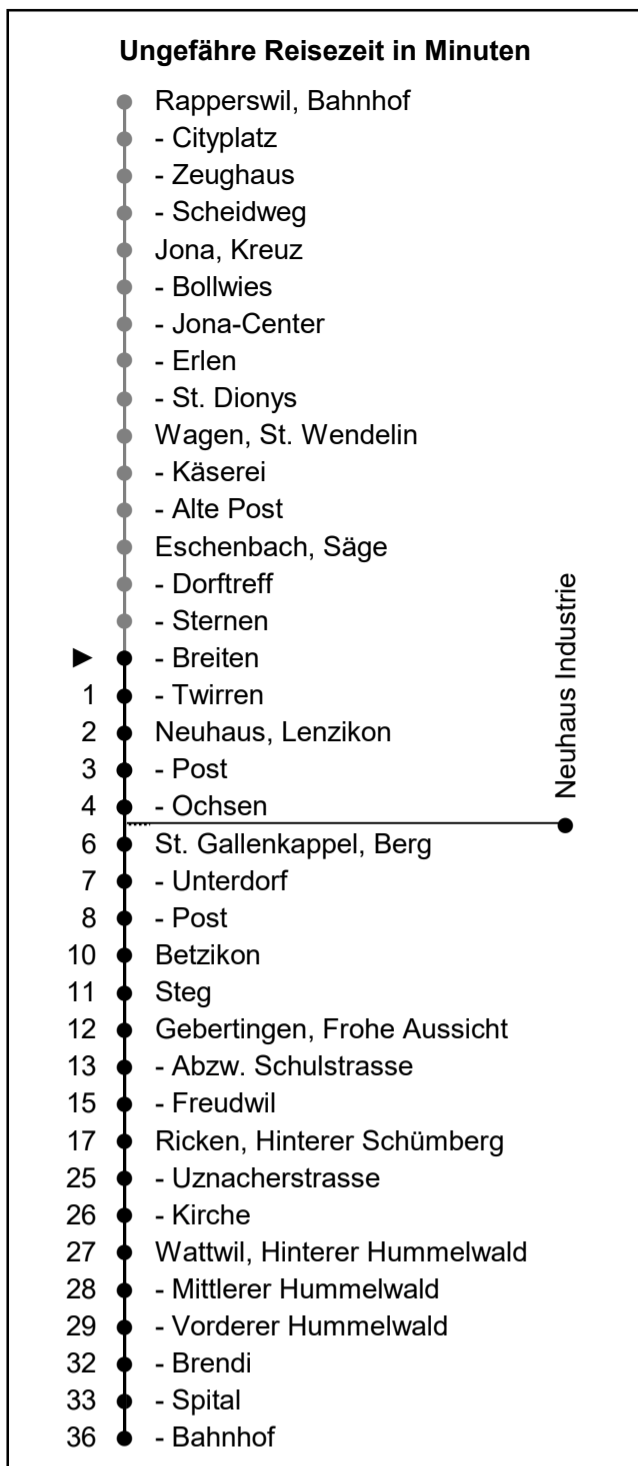

622

www.schneiderbus.ch
055 286 21 21

Nächste Abfahrten

Breiten

Richtung Wattwil Bahnhof

Gültig von 11.12.2022 bis 09.12.2023

HALT AUF VERLANGEN
Handzeichen geben = Missverständnisse vermeiden

Als Sonntage gelten: 25. + 26. Dezember, 1. Januar, Karfreitag, Ostermontag, Auffahrt, Pfingstmontag, 1. August

Zeichenerklärung:

A nur bis St. Gallenkappel
C nur bis Ricken

D fährt via Industrie Neuhaus

N: Nachtbus (Linie 623 gemäss separatem Fahr- und Linienplan) verkehrt in den Nächten Fr/Sa und Sa/So sowie in den Nächten an Silvester, vor Karfreitag, vor Ostermontag, 30. April/1. Mai, vor Auffahrt, an Auffahrt, vor Pfingstmontag, 31. Juli/1. August, ohne Nächte: 24./25. Dezember, 25./26. Dezember