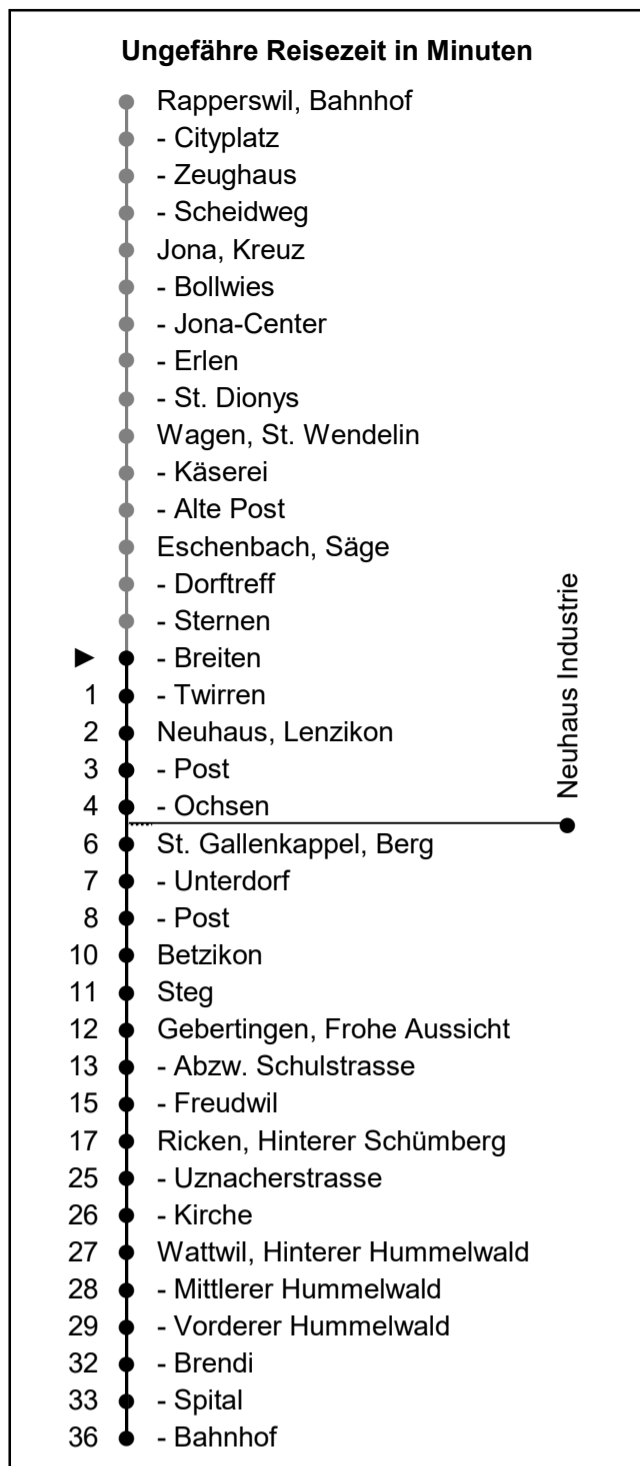

622

www.schneiderbus.ch
055 286 21 21

Nächste Abfahrten

Breiten

Richtung Wattwil Bahnhof

Gültig von 13.12.2020 bis 10.12.2022

HALT AUF VERLANGEN
Handzeichen geben = Missverständnisse vermeiden

Als Sonntage gelten: 25. + 26. Dezember, 1. Januar, Karfreitag, Ostermontag, Auffahrt, Pfingstmontag, 1. August

Zeichenerklärung:

A nur bis St. Gallenkappel

C nur bis Ricken

D fährt via Industrie Neuhaus

N: Nachtbus Linie 623 gemäss separatem Fahr- und Linienplan.
Fährt in den Nächten Freitag / Samstag und Samstag/Sonntag, sowie 31Dez/1Jan, 1/2 Apr, 4/5 Apr, 12/13 Mai, 13/14 Mai, 23/24 Mai ohne 25/26 Dez