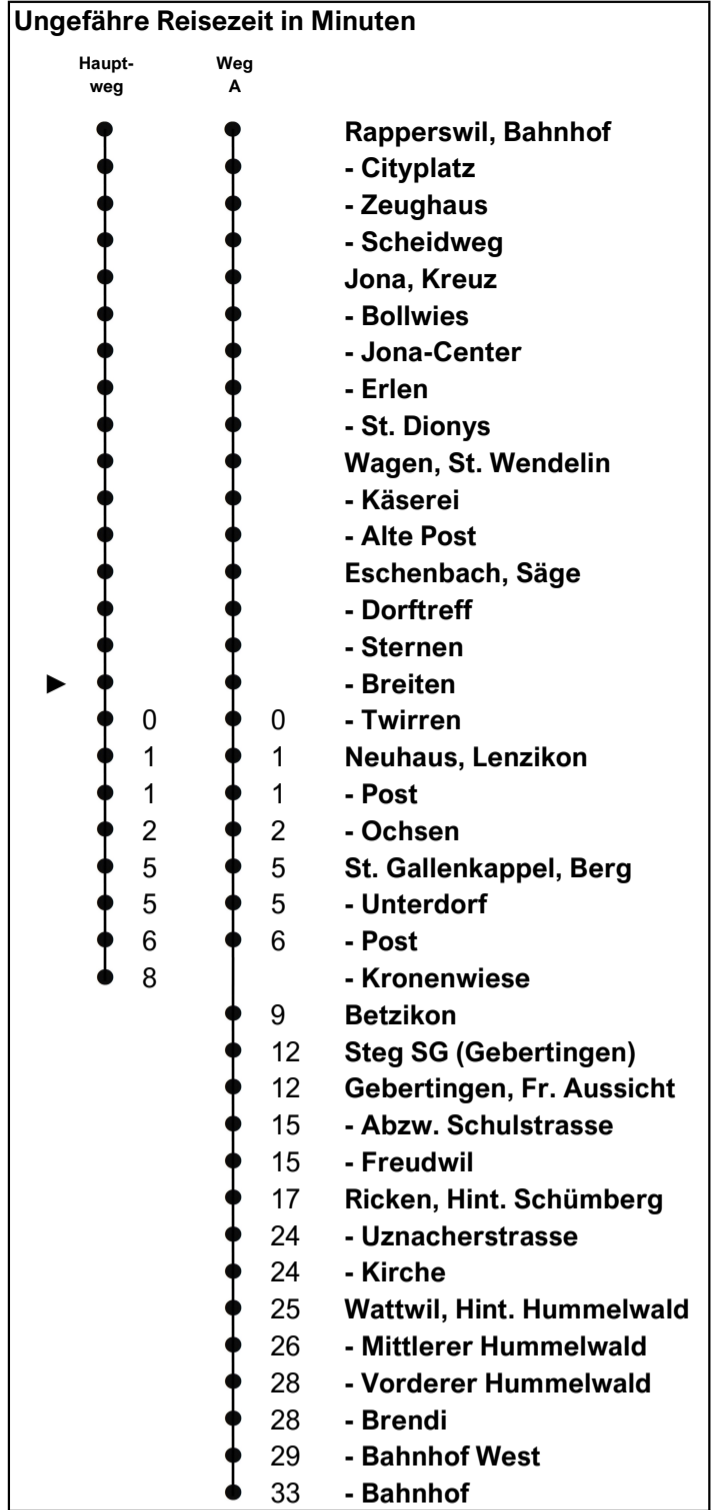

622

schneider
Busbetriebe

www.schneiderbus.ch
055 286 21 21

Eschenbach SG, Breiten

Richtung
Wattwil, Bahnhof
via St. Gallenkappel

Gültig von 15.12.2024 bis 12.12.2026

Zeichenerklärung

A Führt Weg A
B Führt nur bis Ricken, Uznacherstrasse

N Nachtbus-Linie 623 gemäss separatem Fahrplan und Linienplan (nur Nächte Fr/Sa und Sa/So)

Als Feiertage gelten:
25. Dezember, 26. Dezember, 1. Januar, Karfreitag, Ostermontag, Auffahrt, Pfingstmontag, 1. August

h	Montag - Freitag	Samstag	Sonn- und Feiertag	h
5	A 52			5
6	05 20 35 A 52	A 52	20	6
7	05 20 35 A 52	05 20 35 A 52	20 50	7
8	05 20 35 A 52	05 20 35 A 52	20 A 52	8
9	05 20 35 A 52	05 20 35 A 52	20 A 52	9
10	05 20 35 A 52	05 20 35 A 52	20 A 52	10
11	05 20 35 A 52	05 20 35 A 52	20 A 52	11
12	05 20 35 A 52	05 20 35 A 52	20 A 52	12
13	05 20 35 A 52	05 20 35 A 52	20 A 52	13
14	05 20 35 A 52	05 20 35 A 52	20 A 52	14
15	05 20 35 A 52	05 20 35 A 52	20 A 52	15
16	05 20 35 A 52	05 20 35 A 52	20 A 52	16
17	05 20 35 A 52	05 20 35 A 52	20 A 52	17
18	05 20 35 A 52	05 20 35 A 52	20 A 52	18
19	05 20 35 B 52	20 50	20 50	19
20	05 20 35 50	20 50	20 50	20
21	05 20 50	20 50	20 50	21
22	20 50	20 50	20 50	22
23	20 50	20 50	20 50	23
0		N 50		0
1				1
2				2
3				3