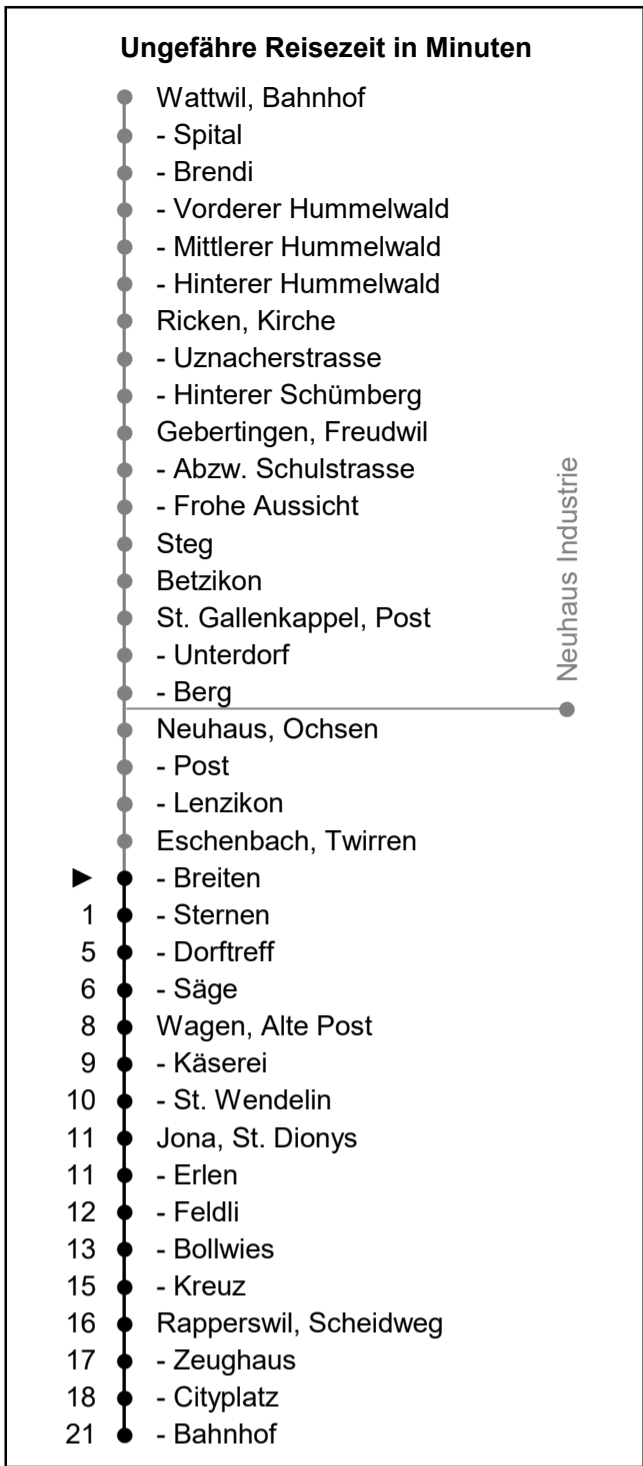

622

www.schneiderbus.ch
055 286 21 21

Nächste Abfahrten

Breiten

Richtung Rapperswil Bahnhof

Gültig von 11.12.2022 bis 09.12.2023

HALT AUF VERLANGEN
Handzeichen geben = Missverständnisse vermeiden

Als Sonntage gelten: 25. + 26. Dezember, 1. Januar, Karfreitag, Ostermontag, Auffahrt, Pfingstmontag, 1. August

h	Montag - Freitag	Samstag	Sonntag	h
5	54			5
6	06 24 36 54	36	36	6
7	06 24 36 54	06 36	36	7
8	06 36	06 36	06 36	8
9	06 36	06 36	06 36	9
10	06 36	06 36	06 36	10
11	06 36	06 36	06 36	11
12	06 36	06 36	06 36	12
13	06 36	06 36	06 36	13
14	06 36	06 36	06 36	14
15	06 36	06 36	06 36	15
16	06 36 54	06 36	06 36	16
17	06 24 36 54	06 36	06 36	17
18	06 24 36	06 36	06 36	18
19	06 36	06 36	06 36	19
20	06 36	06 36	06 36	20
21	06 36	06 36	06 36	21
22	06 36	06 36		22
23	06	06		23
0	^N 06	^N 06		0
1	^N 06	^N 06		1
2	^N 45	^N 45		2
3				3

Zeichenerklärung:

N: Nachtbus (Linie 623 gemäss separatem Fahr- und Linienplan) verkehrt in den Nächten Fr/Sa und Sa/So sowie in den Nächten an Silvester, vor Karfreitag, vor Ostermontag, 30. April/1. Mai, vor Auffahrt, an Auffahrt, vor Pfingstmontag, 31. Juli/1. August, ohne Nächte: 24./25. Dezember, 25./26. Dezember