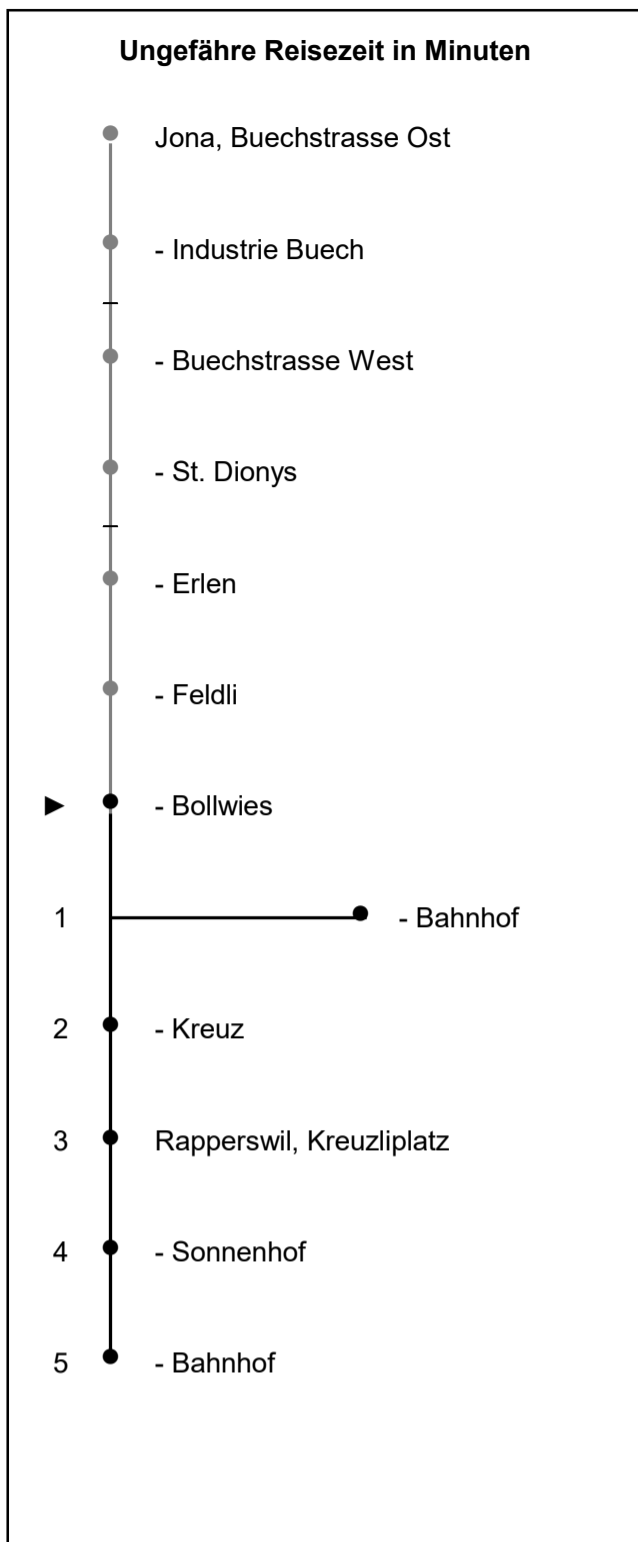

621

www.schneiderbus.ch
055 286 21 21

ZVV-Contact: 0848 988 988

Nächste Abfahrten

Bollwies

Richtung Rapperswil Bahnhof

Gültig von 11.12.2022 bis 09.12.2023

HALT AUF VERLANGEN
Handzeichen geben = Missverständnisse vermeiden

Als Sonntage gelten: 25. + 26. Dezember, 1. Januar, Karfreitag, Ostermontag, Auffahrt, Pfingstmontag, 1. August, 1. November

h	Montag - Freitag	Samstag	Sonntag	h
5				5
6	19 49			6
7	19 49			7
8				8
9				9
10				10
11	49			11
12				12
13				13
14				14
15				15
16	16 44			16
17	A 14 A 44			17
18	14			18
19				19
20				20
21				21
22				22
23				23
0				0
1				1
2				2

Zeichenerklärung:
A Fährt nur bis Jona Bahnhof