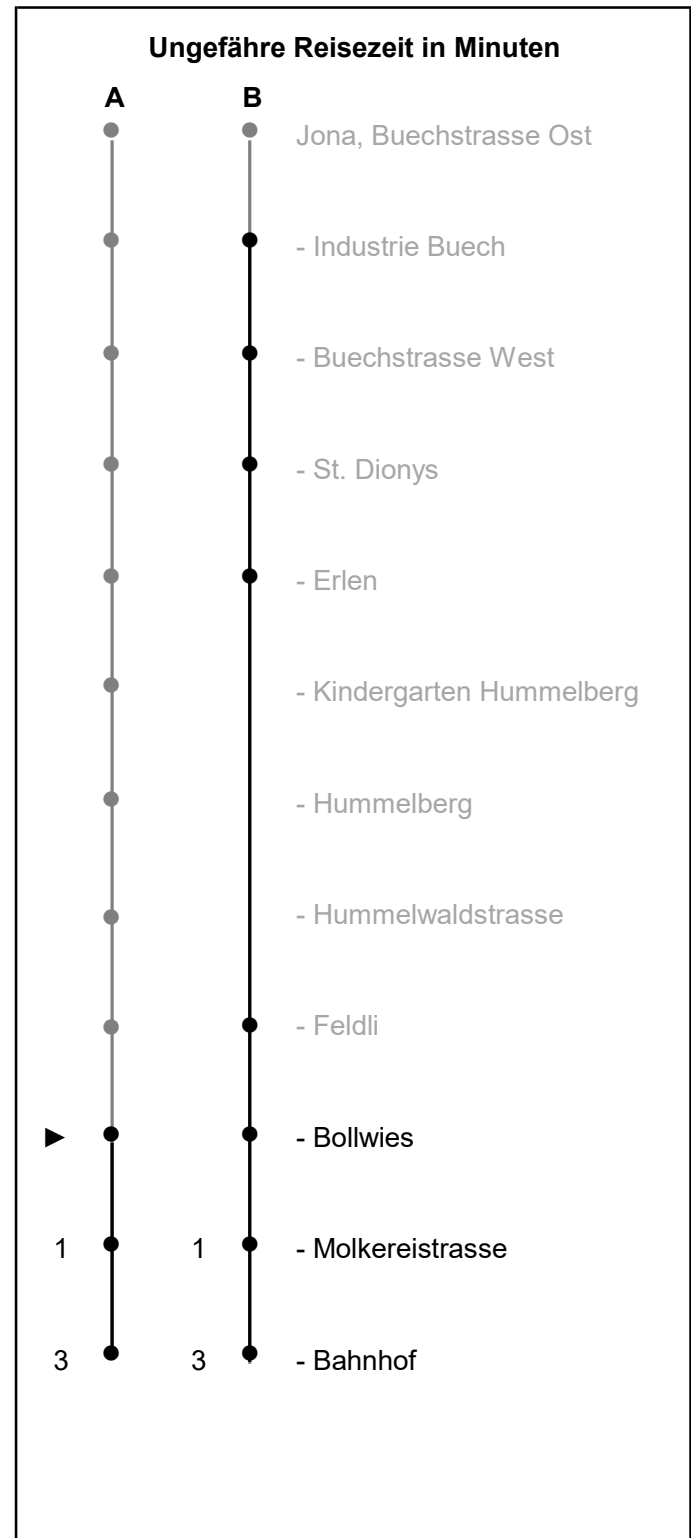

995

schneider
 Busbetriebe
 www.schneiderbus.ch
 055 286 21 21
 ZVV-Contact: 0848 988 988

Bollwies

Richtung Jona Bahnhof

Gültig von 10.12.2023 bis 13.12.2025

Als Sonntage gelten: 25. + 26. Dezember, 1. Januar, Karfreitag, Ostermontag, Auffahrt, Pfingstmontag, 1. August

h	Montag - Freitag	Samstag	Sonntag	h
5				5
6	A 25 A 55			6
7	A 25 A 55	A 25 A 55		7
8	A 25 A 55	A 25 A 55		8
9	A 25 A 55	A 25 A 55		9
10	A 25 A 55	A 25 A 55		10
11	A 25 A 55	A 25 A 55		11
12	A 25 A 55	A 25 A 55		12
13	A 25 A 55	A 25 A 55		13
14	B 23 B 53	B 23 B 53		14
15	B 23 B 53	B 23 B 53		15
16	B 20 B 23 B 50 B 53	B 23 B 53		16
17	B 20 B 23 B 53	B 23 B 53		17
18	B 23			18
19				19
20				20
21				21
22				22
23				23
0				0
1				1
2				2