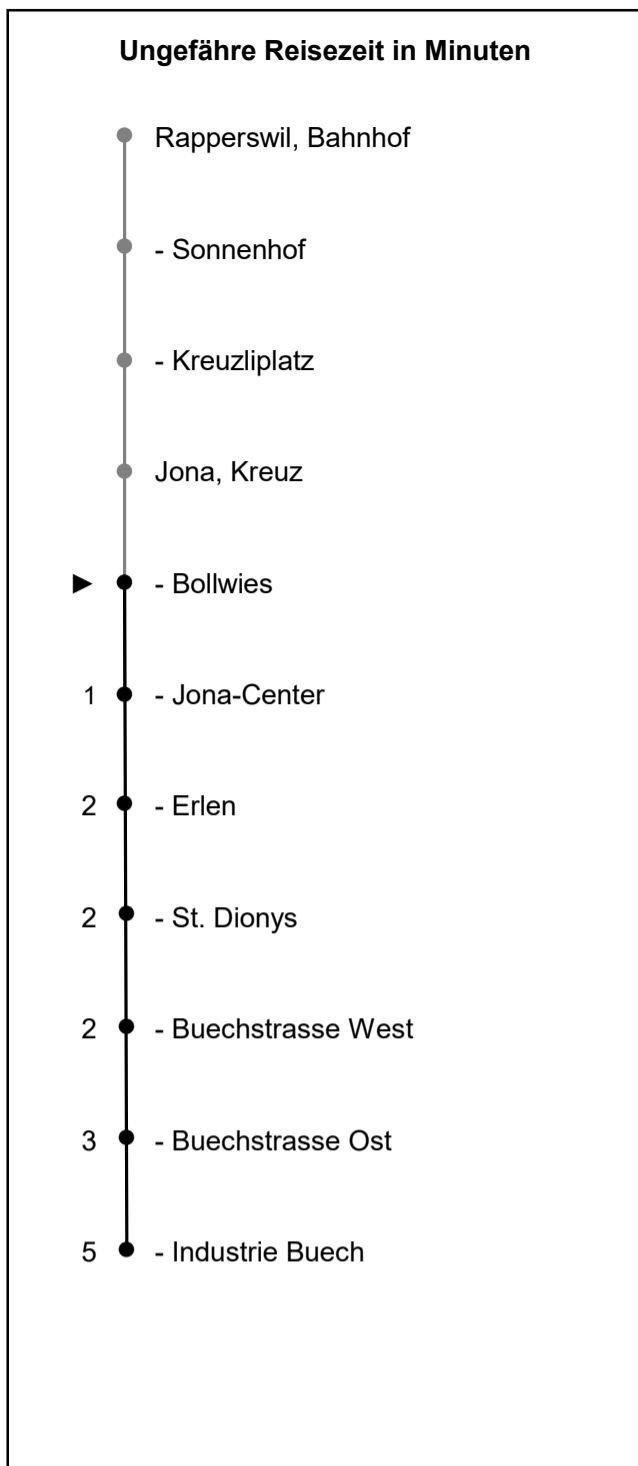

621

www.schneiderbus.ch
055 286 21 21

ZVV-Contact: 0848 988 988

Nächste Abfahrten

Bollwies

Richtung Industrie Buech

Gültig von 11.12.2022 bis 09.12.2023

HALT AUF VERLANGEN
Handzeichen geben = Missverständnisse vermeiden

Als Sonntage gelten: 25. + 26. Dezember, 1. Januar, Karfreitag, Ostermontag, Auffahrt, Pfingstmontag, 1. August, 1. November

h	Montag - Freitag	Samstag	Sonntag	h
5				5
6	10 40			6
7	10 40			7
8	10			8
9				9
10				10
11	40			11
12				12
13	10			13
14				14
15				15
16	34			16
17	04 28 58			17
18				18
19				19
20				20
21				21
22				22
23				23
0				0
1				1
2				2
3				3