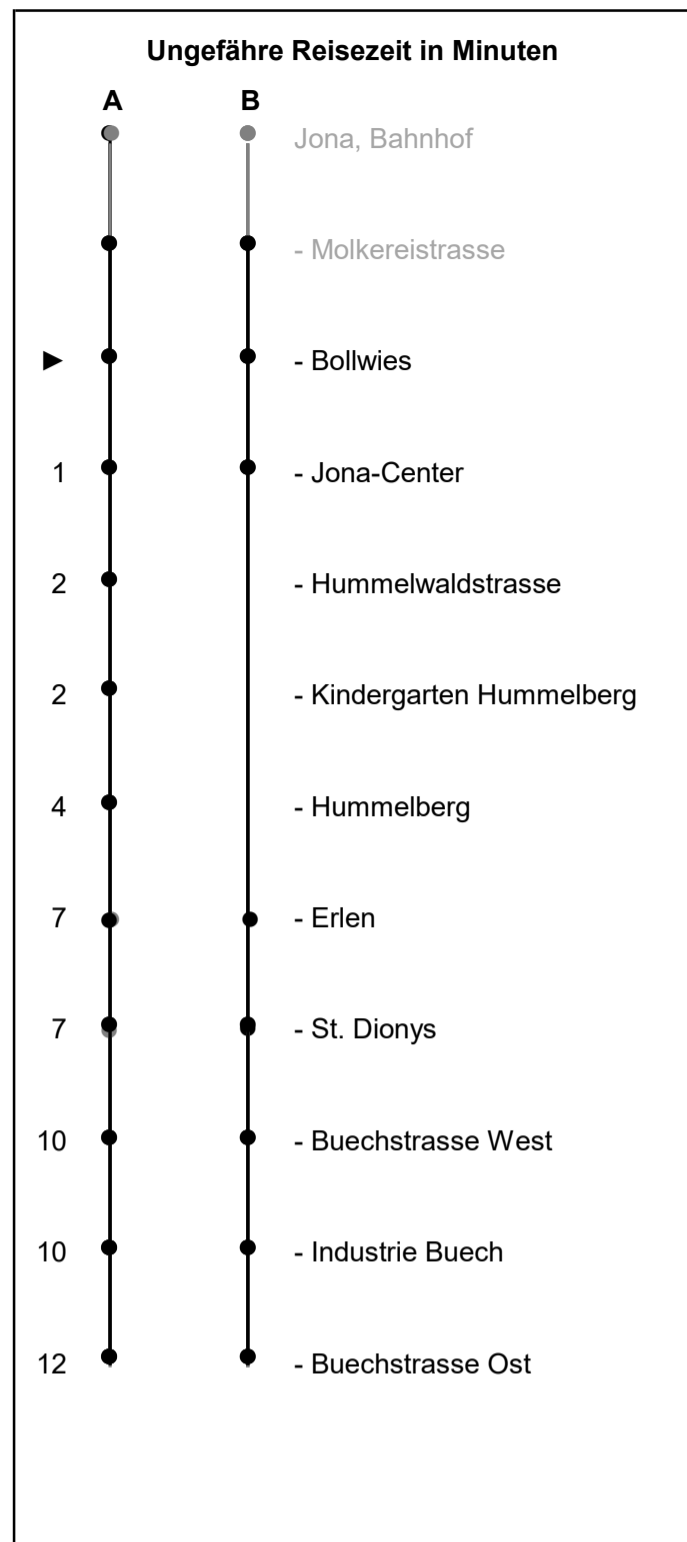

995

schneider
 Busbetriebe
 www.schneiderbus.ch
 055 286 21 21
 ZVV-Contact: 0848 988 988

Bollwies

Richtung Jona, Buechstrasse Ost

Gültig von 10.12.2023 bis 13.12.2025

Als Sonntage gelten: 25. + 26. Dezember, 1. Januar, Karfreitag, Ostermontag, Auffahrt, Pfingstmontag, 1. August

h	Montag - Freitag	Samstag	Sonntag	h
5				5
6	B 06 B 36			6
7	B 03 B 06 B 33 B 36	B 36		7
8	B 06 B 36	B 06 B 36		8
9	B 06 B 36	B 06 B 36		9
10	B 06 B 36	B 06 B 36		10
11	B 06 B 36	B 06 B 36		11
12	B 06 B 36	B 06 B 36		12
13	B 06 B 36	B 06 B 36		13
14	A 03 A 33	A 03 A 33		14
15	A 03 A 33	A 03 A 33		15
16	A 03 A 33	A 03 A 33		16
17	A 03 A 33	A 03 A 33		17
18	A 03 c 36	A 06		18
19				19
20				20
21				21
22				22
23				23
0				0
1				1
2				2

C Fährt nur bis Jona Hummelberg