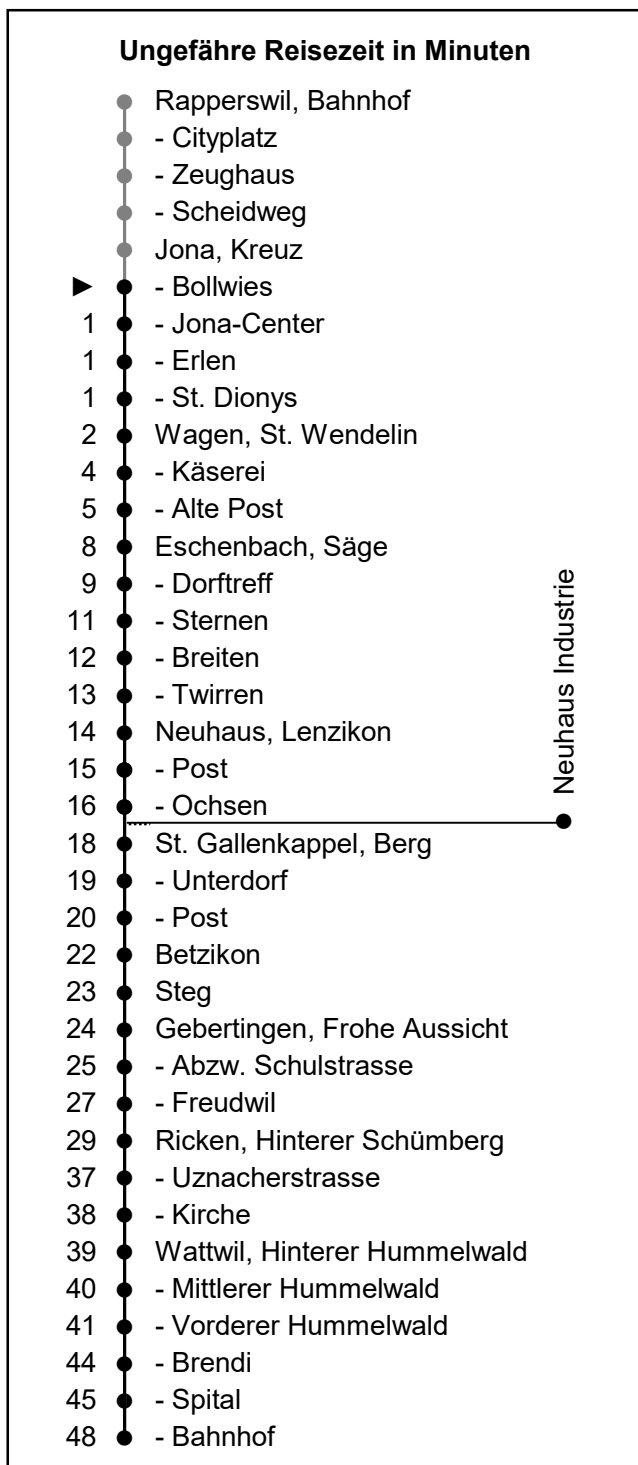

622

www.schneiderbus.ch
055 286 21 21

ZVV-Contact: 0848 988 988

Nächste Abfahrten

Bollwies

Richtung Wattwil Bahnhof via Eschenbach

Gültig von 11.12.2022 bis 09.12.2023

HALT AUF VERLANGEN
Handzeichen geben = Missverständnisse vermeiden

Als Sonntage gelten: 25. + 26. Dezember, 1. Januar, Karfreitag, Ostermontag, Auffahrt, Pfingstmontag, 1. August

h	Montag - Freitag	Samstag	Sonntag	h
5	A 57			5
6	A 09 A/D 26 39 A 57	39		6
7	A 09 A 27 39 B 57	A 09 39	A 09 A 39	7
8	A 09 39	A 09 39	A 09 39	8
9	A 09 39	A 09 39	A 09 39	9
10	A 09 39	A 09 39	A 09 39	10
11	A 09 39	A 09 39	A 09 39	11
12	A 09 39	A 09 39	A 09 39	12
13	A 09 39	A 09 39	A 09 39	13
14	A 09 39	A 09 39	A 09 39	14
15	A 09 39	A 09 39	A 09 39	15
16	A 09 39 A 57	A 09 39	A 09 39	16
17	A 09 A 27 39 A 57	A 09 39	A 09 39	17
18	A 09 A 27 39 B 57	A 09 39	A 09 39	18
19	A 09 c 39	A 09 A 39	A 09 A 39	19
20	A 09 A 39	A 09 A 39	A 09 A 39	20
21	A 10 A 40	A 10 A 40	A 10 A 40	21
22	A 10 A 40	A 10 A 40	A 10	22
23	A 10 A 40	A 10 A/N 40		23
0	A/N 40	A/N 40		0
1	N 57	N 57		1
2				2
3	N 09	N 09		3

Zeichenerklärung:

A nur bis St. Gallenkappel

D fährt via Industrie Neuhaus

B nur bis Eschenbach

C nur bis Ricken

N: Nachtbus (Linie 623 gemäss separatem Fahr- und Linienplan) verkehrt in den Nächten Fr/Sa und Sa/So sowie in den Nächten an Silvester, vor Karfreitag, vor Ostermontag, 30. April/1. Mai, vor Auffahrt, an Auffahrt, vor Pfingstmontag, 31. Juli/1. August, ohne Nächte: 24./25. Dezember, 25./26. Dezember