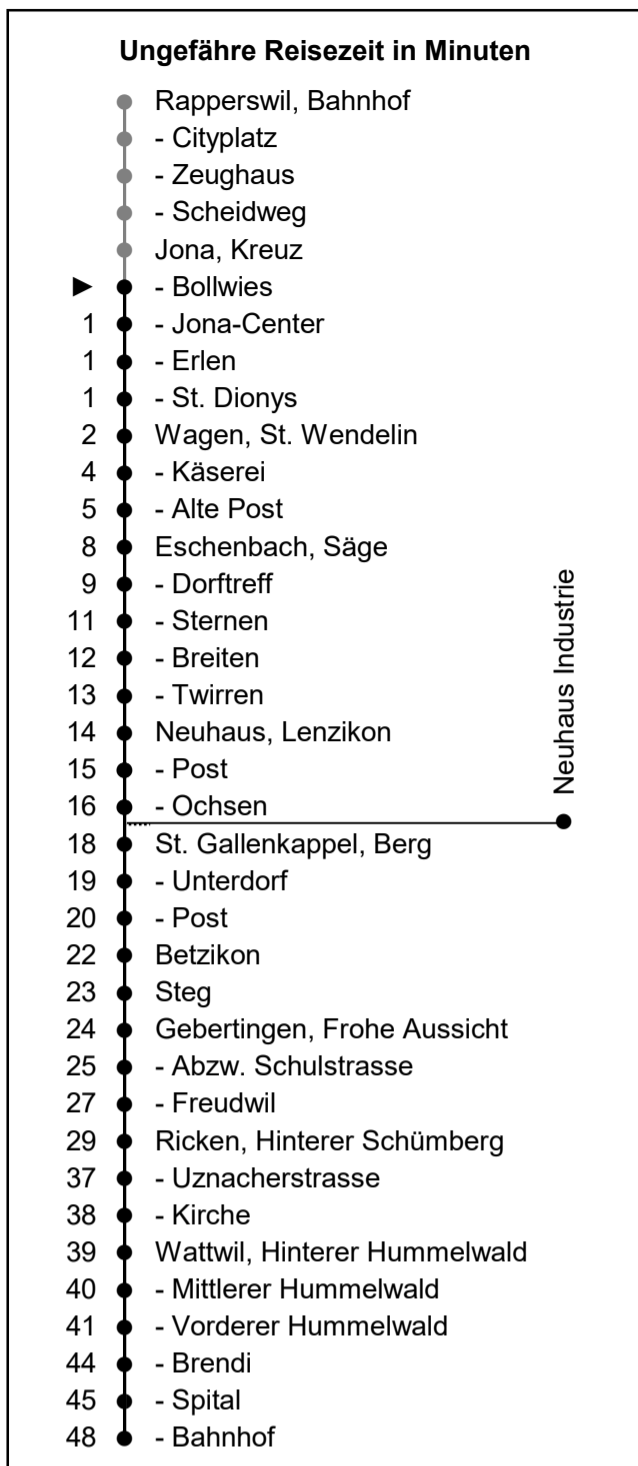

622

www.schneiderbus.ch
055 286 21 21

ZVV-Contact: 0848 988 988

Nächste Abfahrten

Bollwies

Richtung Wattwil Bahnhof via Eschenbach

Gültig von 13.12.2020 bis 10.12.2022

HALT AUF VERLANGEN
Handzeichen geben = Missverständnisse vermeiden

Zeichenerklärung:

A nur bis St. Gallenkappel
B nur bis Eschenbach
C nur bis Ricken

D fährt via Industrie Neuhaus

N: Nachtbus Linie 623 gemäss separatem Fahr- und Linienplan.
Fährt in den Nächten Freitag / Samstag und Samstag/Sonntag, sowie 31Dez/1Jan, 1/2 Apr, 4/5 Apr, 12/13 Mai, 13/14 Mai, 23/24 Mai ohne 25/26 Dez