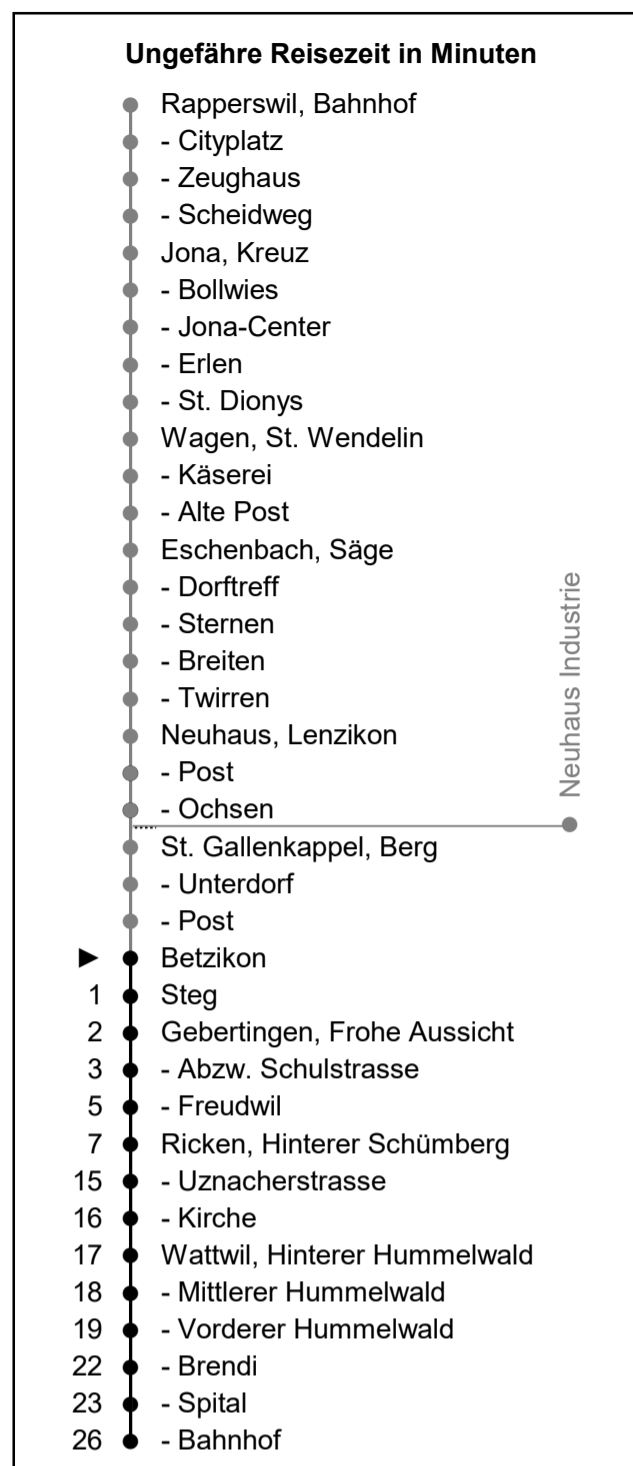

# 622

www.schneiderbus.ch  
055 286 21 21

Nächste Abfahrten

## Betzikon

## Richtung Wattwil Bahnhof

Gültig von 13.12.2020 bis 10.12.2022

**HALT AUF VERLANGEN**  
Handzeichen geben = Missverständnisse vermeiden

Als Sonntage gelten: 25. + 26. Dezember, 1. Januar, Karfreitag, Ostermontag, Auffahrt, Pfingstmontag, 1. August

h	Montag - Freitag	Samstag	Sonntag	h
5				5
6	00			6
7	00	00		7
8	00	00		8
9	00	00	00	9
10	00	00	00	10
11	00	00	00	11
12	00	00	00	12
13	00	00	00	13
14	00	00	00	14
15	00	00	00	15
16	00	00	00	16
17	00	00	00	17
18	00	00	00	18
19	00	00	00	19
20				20
21				21
22				22
23				23
0				0
1				1
2				2
3				3