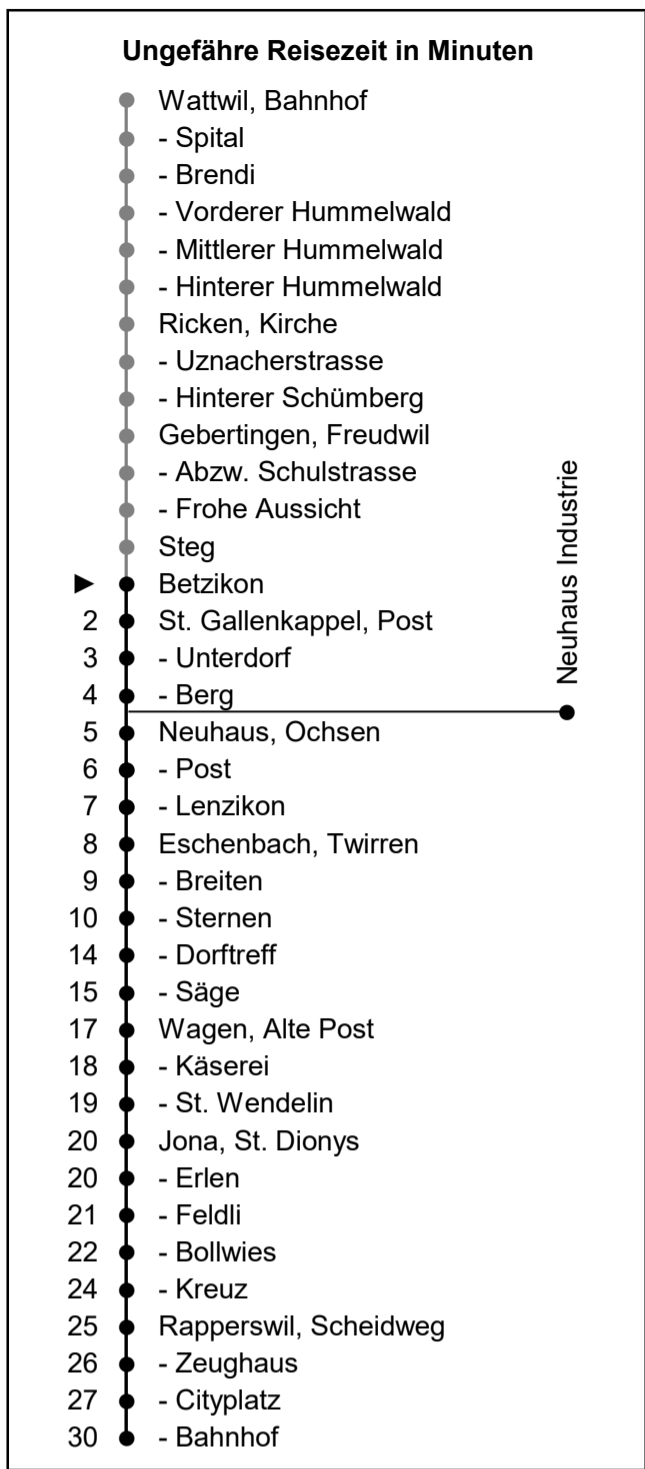

622

www.schneiderbus.ch
055 286 21 21

Nächste Abfahrten

Betzikon

Richtung Rapperswil Bahnhof via Eschenbach

Gültig von 11.12.2022 bis 09.12.2023

HALT AUF VERLANGEN
Handzeichen geben = Missverständnisse vermeiden

Als Sonntage gelten: 25. + 26. Dezember, 1. Januar, Karfreitag, Ostermontag, Auffahrt, Pfingstmontag, 1. August

h	Montag - Freitag	Samstag	Sonntag	h
5	58			5
6	58			6
7	58	58		7
8	58	58		8
9	58	58	58	9
10	58	58	58	10
11	58	58	58	11
12	58	58	58	12
13	58	58	58	13
14	58	58	58	14
15	58	58	58	15
16	58	58	58	16
17	58	58	58	17
18	58	58	58	18
19	58	58	58	19
20				20
21				21
22				22
23				23
0				0
1				1
2	n 40	n 40		2
3				3

Zeichenerklärung:

N: Nachtbus (Linie 623 gemäss separatem Fahr- und Linienplan) verkehrt in den Nächten Fr/Sa und Sa/So sowie in den Nächten an Silvester, vor Karfreitag, vor Ostermontag, 30. April/1. Mai, vor Auffahrt, an Auffahrt, vor Pfingstmontag, 31. Juli/1. August, ohne Nächte: 24./25. Dezember, 25./26. Dezember