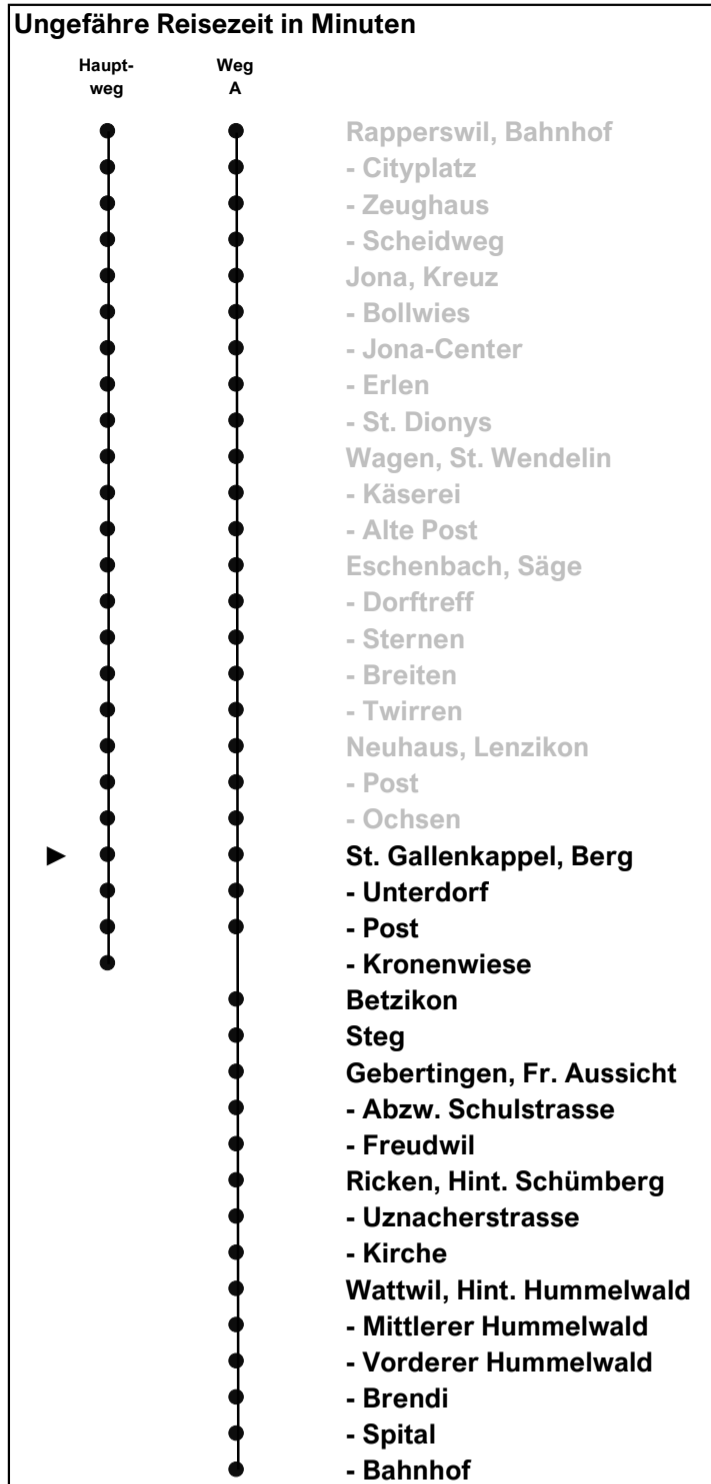

622

schneider
Busbetriebe

www.schneiderbus.ch
055 286 21 21

St. Gallenkappel, Berg

Richtung
Wattwil, Bahnhof
via Ricken

Gültig von 10.12.2023 bis 13.12.2025

Zeichenerklärung

A Führt Weg A
B Führt nur bis Ricken, Uznacherstrasse

Als Feiertage gelten:
25. Dezember, 26. Dezember, 1. Januar, Karfreitag,
Ostermontag, Auffahrt, Pfingstmontag, 1. August

h	Montag - Freitag	Samstag	Sonn- und Feiertag	h
5	A 57			5
6	10 25 40 A 57	A 57	25	6
7	10 25 40 A 57	10 25 40 A 57	25 55	7
8	10 25 40 A 57	10 25 40 A 57	25 A 57	8
9	10 25 40 A 57	10 25 40 A 57	25 A 57	9
10	10 25 40 A 57	10 25 40 A 57	25 A 57	10
11	10 25 40 A 57	10 25 40 A 57	25 A 57	11
12	10 25 40 A 57	10 25 40 A 57	25 A 57	12
13	10 25 40 A 57	10 25 40 A 57	25 A 57	13
14	10 25 40 A 57	10 25 40 A 57	25 A 57	14
15	10 25 40 A 57	10 25 40 A 57	25 A 57	15
16	10 25 40 A 57	10 25 40 A 57	25 A 57	16
17	10 25 40 A 57	10 25 40 A 57	25 A 57	17
18	10 25 40 A 57	10 25 40 A 57	25 A 57	18
19	10 25 40 B 57	25 55	25 55	19
20	10 25 40 55	25 55	25 55	20
21	10 25 55	25 55	25 55	21
22	25 55	25 55	25	22
23	25 55	25 55		23
0				0
1				1
2				2
3				3