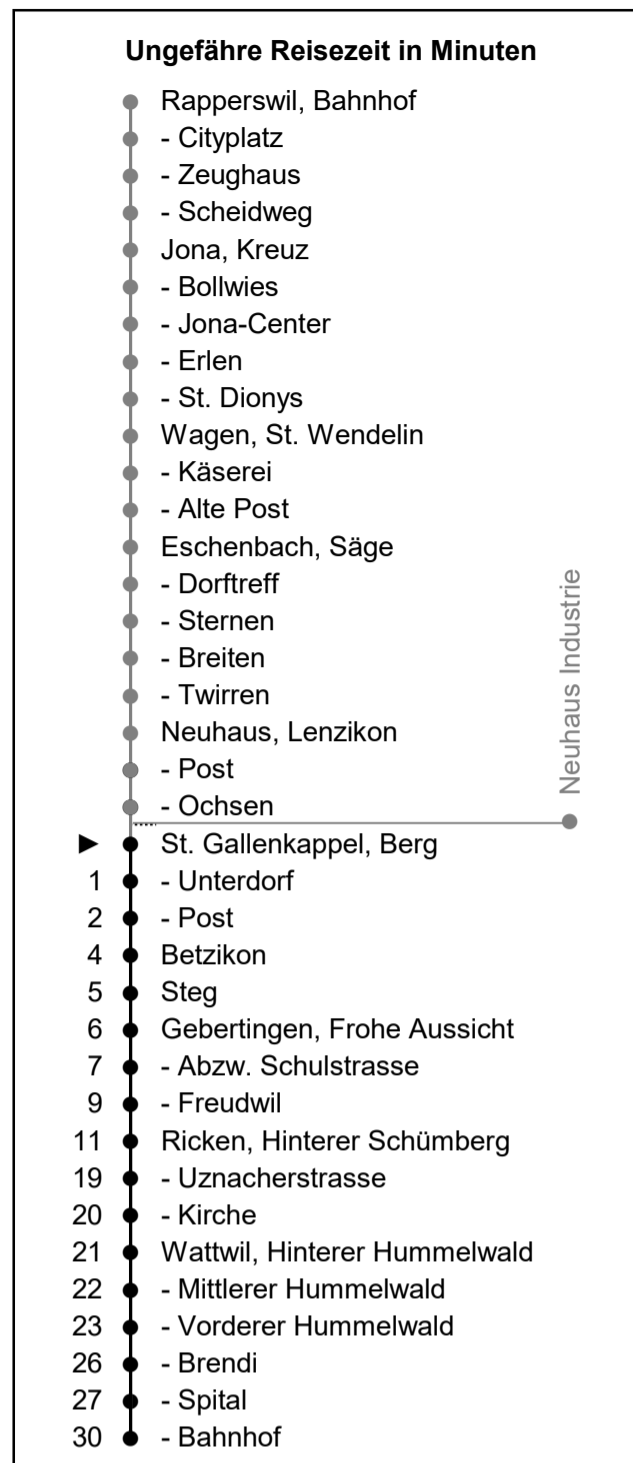

# 622

www.schneiderbus.ch  
055 286 21 21

Nächste Abfahrten

## Richtung Wattwil Bahnhof

Gültig von 11.12.2022 bis 09.12.2023

**HALT AUF VERLANGEN**  
Handzeichen geben = Missverständnisse vermeiden

Als Sonntage gelten: 25. + 26. Dezember, 1. Januar, Karfreitag, Ostermontag, Auffahrt, Pfingstmontag, 1. August