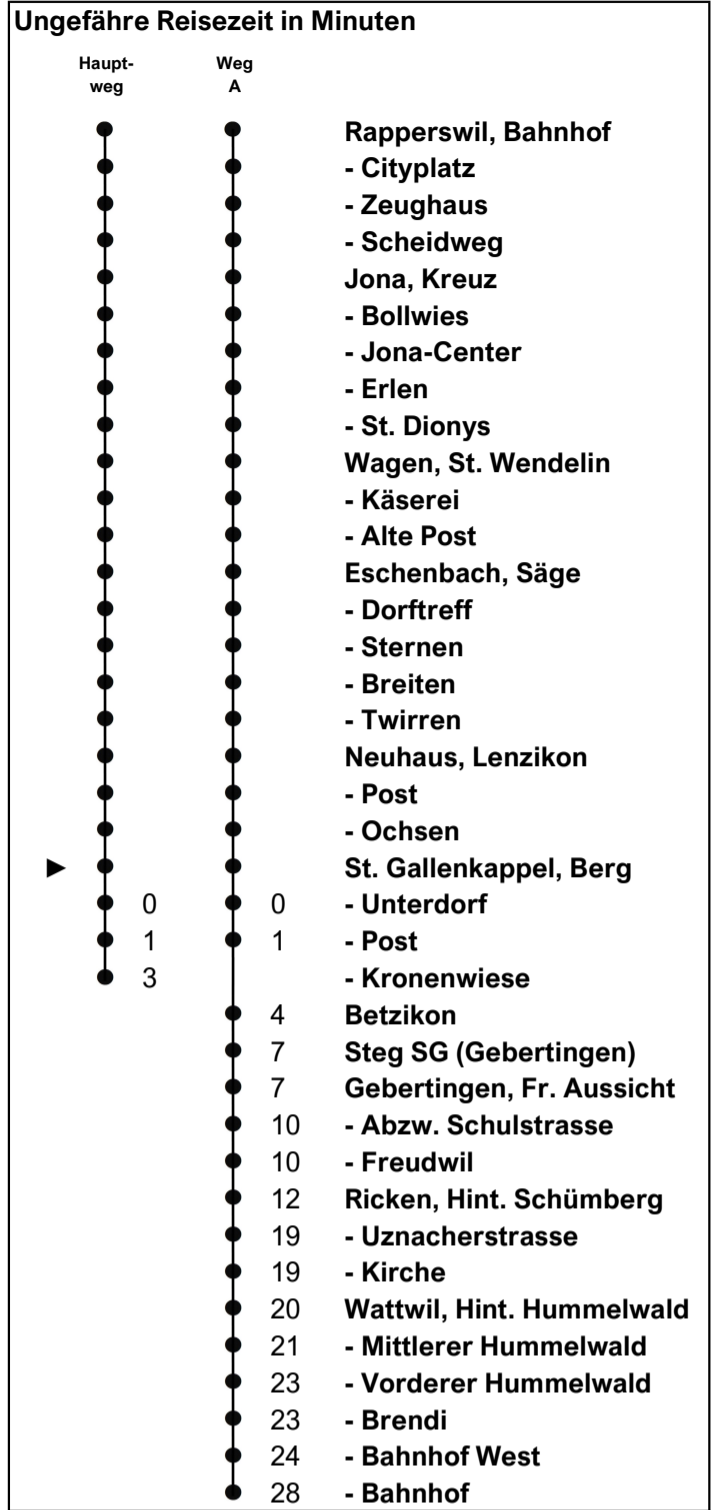

## St. Gallenkappel, Berg

Richtung  
**Wattwil, Bahnhof**  
via Ricken

Gültig von 15.12.2024 bis 12.12.2026

**Zeichenerklärung**

A Führt Weg A  
B Führt nur bis Ricken, Uznacherstrasse

N Nachtbus-Linie 623 gemäss separatem Fahrplan und Linienplan (nur Nächte Fr/Sa und Sa/So)

Als Feiertage gelten:  
25. Dezember, 26. Dezember, 1. Januar, Karfreitag, Ostermontag, Auffahrt, Pfingstmontag, 1. August

h	Montag - Freitag	Samstag	Sonn- und Feiertag	h
5	A 57			5
6	10 25 40 A 57	A 57	25	6
7	10 25 40 A 57	10 25 40 A 57	25 55	7
8	10 25 40 A 57	10 25 40 A 57	25 A 57	8
9	10 25 40 A 57	10 25 40 A 57	25 A 57	9
10	10 25 40 A 57	10 25 40 A 57	25 A 57	10
11	10 25 40 A 57	10 25 40 A 57	25 A 57	11
12	10 25 40 A 57	10 25 40 A 57	25 A 57	12
13	10 25 40 A 57	10 25 40 A 57	25 A 57	13
14	10 25 40 A 57	10 25 40 A 57	25 A 57	14
15	10 25 40 A 57	10 25 40 A 57	25 A 57	15
16	10 25 40 A 57	10 25 40 A 57	25 A 57	16
17	10 25 40 A 57	10 25 40 A 57	25 A 57	17
18	10 25 40 A 57	10 25 40 A 57	25 A 57	18
19	10 25 40 B 57	25 55	25 55	19
20	10 25 40 55	25 55	25 55	20
21	10 25 55	25 55	25 55	21
22	25 55	25 55	25 55	22
23	25 55	25 55	25 55	23
0		N 55		0
1				1
2				2
3				3