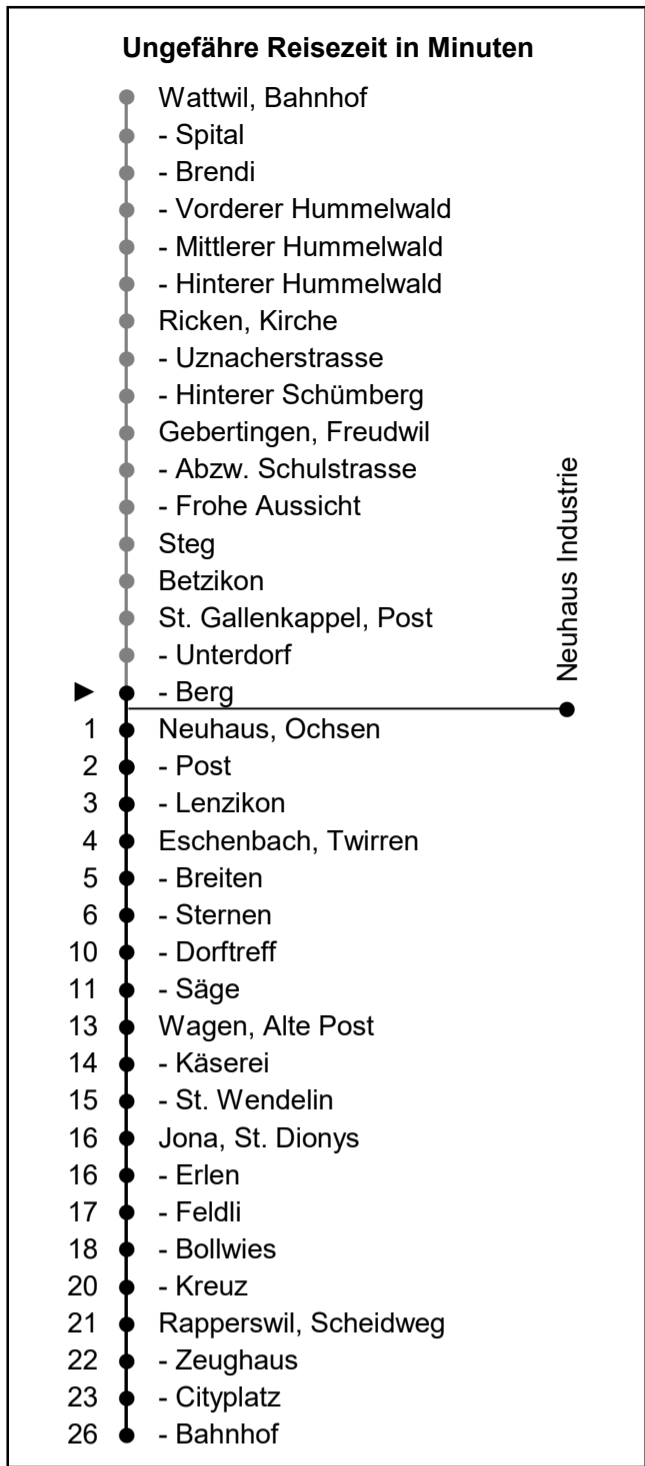

622

www.schneiderbus.ch
055 286 21 21

Nächste Abfahrten

Berg

Richtung Rapperswil Bahnhof via Eschenbach

Gültig von 11.12.2022 bis 09.12.2023

HALT AUF VERLANGEN
Handzeichen geben = Missverständnisse vermeiden

Als Sonntage gelten: 25. + 26. Dezember, 1. Januar, Karfreitag, Ostermontag, Auffahrt, Pfingstmontag, 1. August

h	Montag - Freitag	Samstag	Sonntag	h
5	49			5
6	01 19 31 49	31	31	6
7	01 19 31 49	01 31	31	7
8	01 31	01 31	01 31	8
9	01 31	01 31	01 31	9
10	01 31	01 31	01 31	10
11	01 31	01 31	01 31	11
12	01 31	01 31	01 31	12
13	01 31	01 31	01 31	13
14	01 31	01 31	01 31	14
15	01 31	01 31	01 31	15
16	01 31	01 31	01 31	16
17	01 19 31 49	01 31	01 31	17
18	01 19 31	01 31	01 31	18
19	01 31	01 31	01 31	19
20	01 31	01 31	01 31	20
21	01 31	01 31	01 31	21
22	01 31	01 31		22
23	01	01		23
0	^N 01	^N 01		0
1	^N 01	^N 01		1
2	^N 42	^N 42		2
3				3

Zeichenerklärung:

N: Nachtbus (Linie 623 gemäss separatem Fahr- und Linienplan) verkehrt in den Nächten Fr/Sa und Sa/So sowie in den Nächten an Silvester, vor Karfreitag, vor Ostermontag, 30. April/1. Mai, vor Auffahrt, an Auffahrt, vor Pfingstmontag, 31. Juli/1. August, ohne Nächte: 24./25. Dezember, 25./26. Dezember