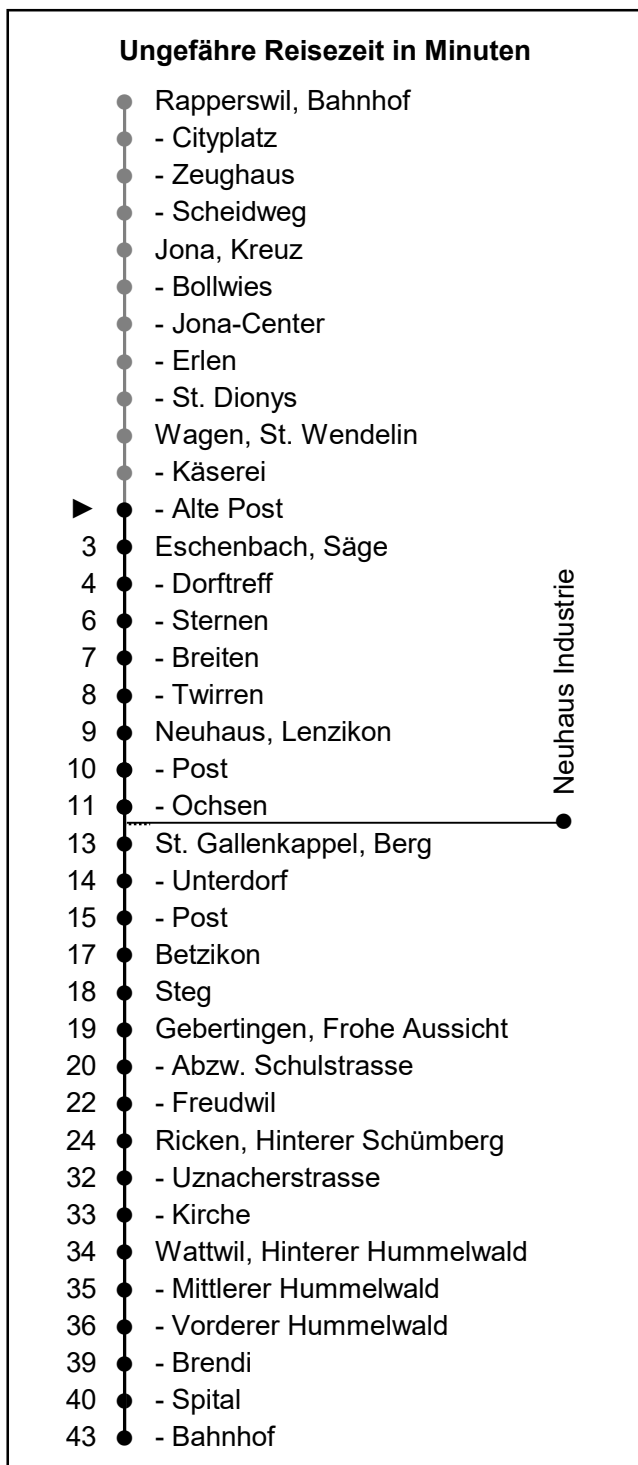

622

www.schneiderbus.ch
055 286 21 21

ZVV-Contact: 0848 988 988

Nächste Abfahrten

Wagen Alte Post

Richtung Wattwil Bahnhof via Eschenbach

Gültig von 13.12.2020 bis 10.12.2022

HALT AUF VERLANGEN
Handzeichen geben = Missverständnisse vermeiden

Als Sonntage gelten: 25. + 26. Dezember, 1. Januar, Karfreitag, Ostermontag, Auffahrt, Pfingstmontag, 1. August

h	Montag - Freitag	Samstag	Sonntag	h
5				5
6	A 02 A 14 A/D 31 44	44		6
7	A 02 A 14 A 32 44	A 14 44	A 14 A 44	7
8	B 02 A 14 44	A 14 44	A 14 44	8
9	A 14 44	A 14 44	A 14 44	9
10	A 14 44	A 14 44	A 14 44	10
11	A 14 44	A 14 44	A 14 44	11
12	A 14 44	A 14 44	A 14 44	12
13	A 14 44	A 14 44	A 14 44	13
14	A 14 44	A 14 44	A 14 44	14
15	A 14 44	A 14 44	A 14 44	15
16	A 14 44	A 14 44	A 14 44	16
17	A 02 A 14 A 32 44	A 14 44	A 14 44	17
18	A 02 A 14 A 32 44	A 14 44	A 14 44	18
19	B 02 A 14 c 44	A 14 A 44	A 14 A 44	19
20	A 14 A 44	A 14 A 44	A 14 A 44	20
21	A 15 A 45	A 15 A 45	A 15 A 45	21
22	A 15 A 45	A 15 A 45	A 15	22
23	A 15 A 45	A 15 A/N 45		23
0	A/N 45	A/N 45		0
1				1
2	N 01	N 01		2
3	N 13	N 13		3

Zeichenerklärung:

A nur bis St. Gallenkappel
B nur bis Eschenbach

C nur bis Ricken
D fährt via Industrie Neuhaus

N: Nachtbus Linie 623 gemäss separatem Fahr- und Linienplan.
Fährt in den Nächten Freitag / Samstag und Samstag/Sonntag, sowie 31Dez/1Jan, 1/2 Apr, 4/5 Apr, 12/13 Mai, 13/14 Mai, 23/24 Mai ohne 25/26 Dez