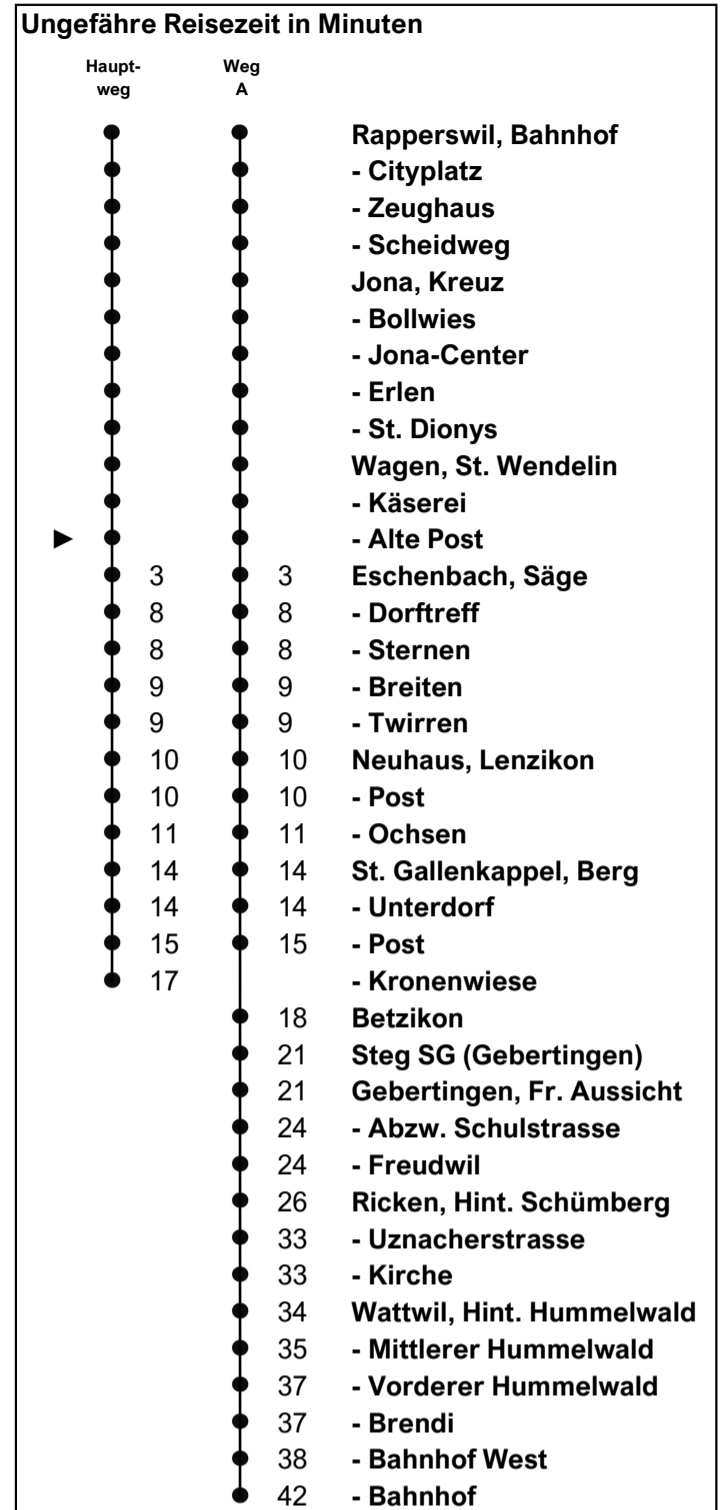

622

schneider
Busbetriebe

www.schneiderbus.ch
055 286 21 21

Wagen, Alte Post

Richtung
Wattwil, Bahnhof
via Eschenbach SG, St. Gallenkappel

Gültig von 15.12.2024 bis 12.12.2026

Zeichenerklärung

A Führt Weg A
B Führt nur bis Ricken, Uznacherstrasse

N Nachtbus-Linie 623 gemäss separatem Fahrplan und Linienplan (nur Nächte Fr/Sa und Sa/So)

Als Feiertage gelten:
25. Dezember, 26. Dezember, 1. Januar, Karfreitag, Ostermontag, Auffahrt, Pfingstmontag, 1. August

h	Montag - Freitag	Samstag	Sonn- und Feiertag	h
5	56			5
6	11 26 A 41 56	A 41 56		6
7	11 26 A 41 56	11 26 A 41 56	11 41	7
8	11 26 A 41 56	11 26 A 41 56	11 A 41	8
9	11 26 A 41 56	11 26 A 41 56	11 A 41	9
10	11 26 A 41 56	11 26 A 41 56	11 A 41	10
11	11 26 A 41 56	11 26 A 41 56	11 A 41	11
12	11 26 A 41 56	11 26 A 41 56	11 A 41	12
13	11 26 A 41 56	11 26 A 41 56	11 A 41	13
14	11 26 A 41 56	11 26 A 41 56	11 A 41	14
15	11 26 A 41 56	11 26 A 41 56	11 A 41	15
16	11 26 A 41 56	11 26 A 41 56	11 A 41	16
17	11 26 A 41 56	11 26 A 41 56	11 A 41	17
18	11 26 A 41 56	11 26 41	11 41	18
19	11 26 B 41 56	11 41	11 41	19
20	11 26 41 56	11 41	11 41	20
21	15 45	15 45	15 45	21
22	15 45	15 45	15 45	22
23	15 45	15 45	15 45	23
0		N 45		0
1				1
2		N 02		2
3		N 18		3