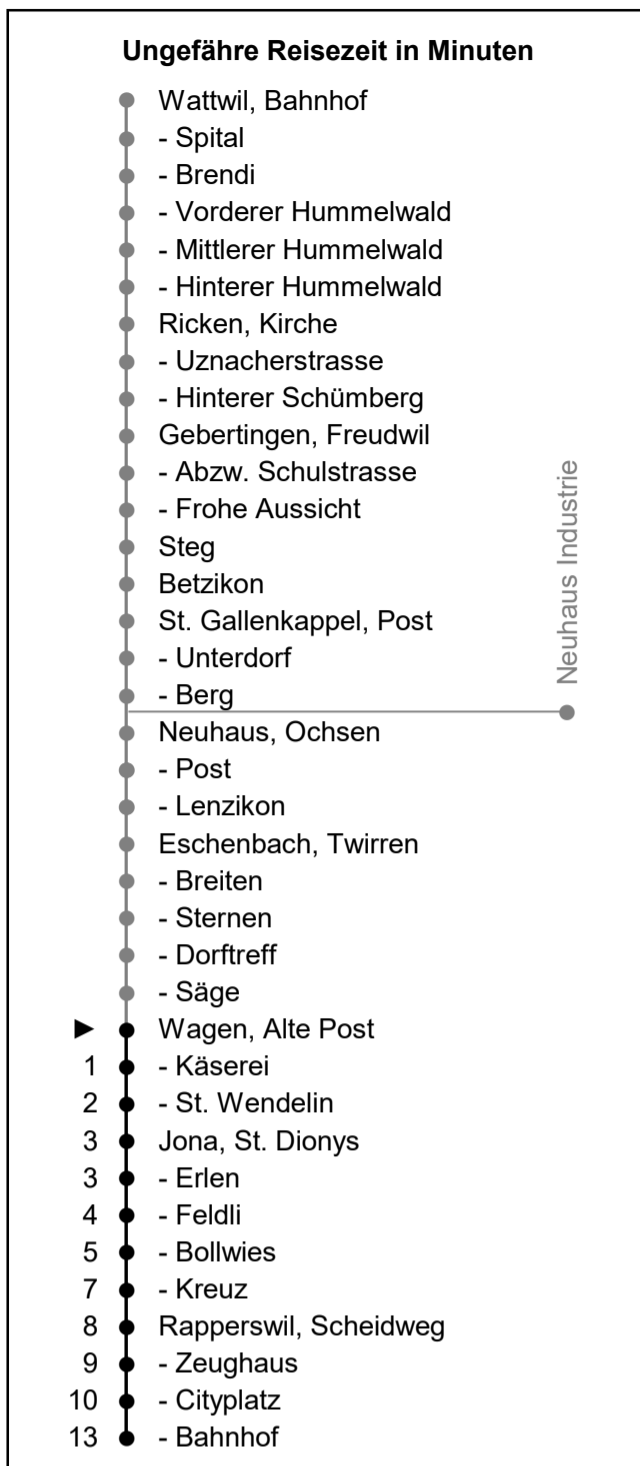

622

www.schneiderbus.ch
055 286 21 21

ZVV-Contact: 0848 988 98

Nächste Abfahrten

Wagen Alte Post

Richtung Rapperswil Bahnhof

Gültig von 11.12.2022 bis 09.12.2023

HALT AUF VERLANGEN
Handzeichen geben = Missverständnisse vermeiden

Als Sonntage gelten: 25. + 26. Dezember, 1. Januar, Karfreitag, Ostermontag, Auffahrt, Pfingstmontag, 1. August

h	Montag - Freitag	Samstag	Sonntag	h
5	31 43			5
6	01 13 31 43	13 43	43	6
7	01 13 31 43	13 43	13 43	7
8	01 13 43	13 43	13 43	8
9	13 43	13 43	13 43	9
10	13 43	13 43	13 43	10
11	13 43	13 43	13 43	11
12	13 43	13 43	13 43	12
13	13 43	13 43	13 43	13
14	13 43	13 43	13 43	14
15	13 43	13 43	13 43	15
16	13 43	13 43	13 43	16
17	01 13 31 43	13 43	13 43	17
18	01 13 31 43	13 43	13 43	18
19	13 43	13 43	13 43	19
20	13 43	13 43	13 43	20
21	13 43	13 43	13 43	21
22	13 43	13 43		22
23	13	13		23
0	N 13	N 13		0
1	N 13	N 13		1
2	N 52	N 52		2
3				3

Zeichenerklärung:

N: Nachtbus (Linie 623 gemäss separatem Fahr- und Linienplan) verkehrt in den Nächten Fr/Sa und Sa/So sowie in den Nächten an Silvester, vor Karfreitag, vor Ostermontag, 30. April/1. Mai, vor Auffahrt, an Auffahrt, vor Pfingstmontag, 31. Juli/1. August, ohne Nächte: 24./25. Dezember, 25./26. Dezember