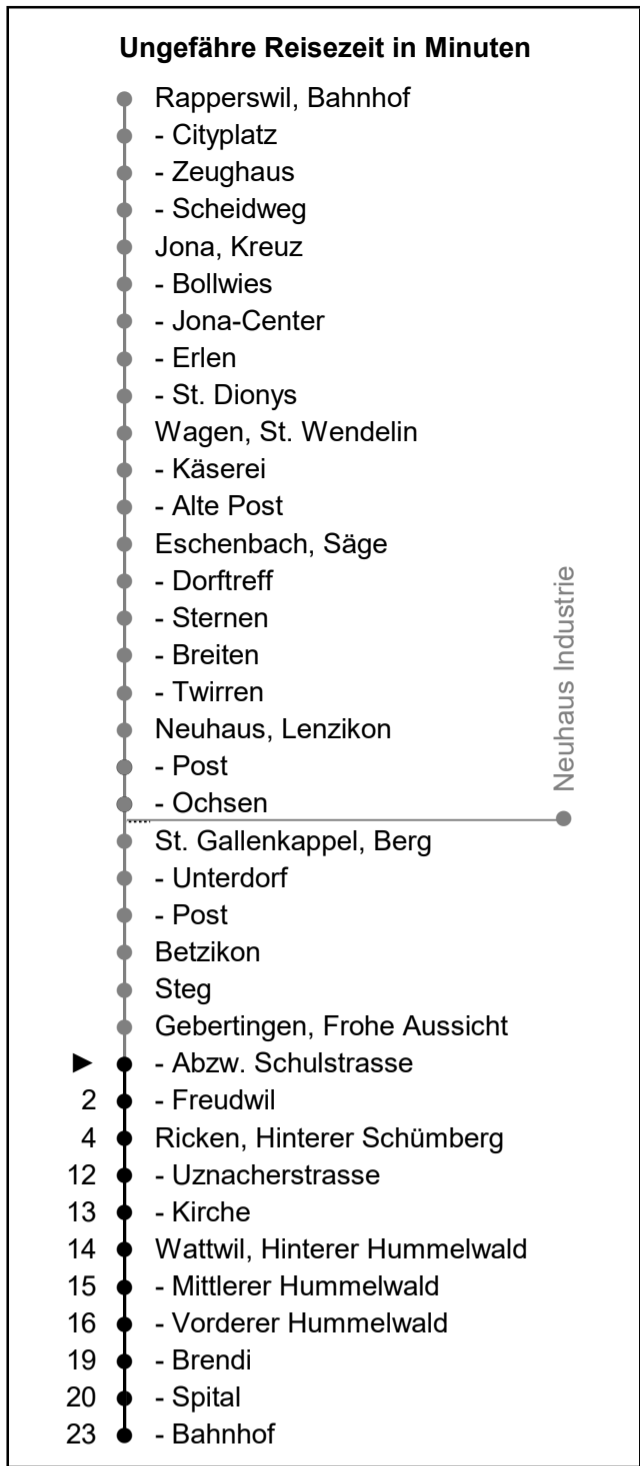

622

www.schneiderbus.ch
055 286 21 21

Nächste Abfahrten

Abzw. Schulstrasse

Richtung Wattwil Bahnhof

Gültig von 13.12.2020 bis 10.12.2022

HALT AUF VERLANGEN
Handzeichen geben = Missverständnisse vermeiden

Als Sonntage gelten: 25. + 26. Dezember, 1. Januar, Karfreitag, Ostermontag, Auffahrt, Pfingstmontag, 1. August

h	Montag - Freitag	Samstag	Sonntag	h
5				5
6	03			6
7	03	03		7
8	03	03		8
9	03	03	03	9
10	03	03	03	10
11	03	03	03	11
12	03	03	03	12
13	03	03	03	13
14	03	03	03	14
15	03	03	03	15
16	03	03	03	16
17	03	03	03	17
18	03	03	03	18
19	03	03	03	19
20				20
21				21
22				22
23				23
0				0
1				1
2				2
3				3