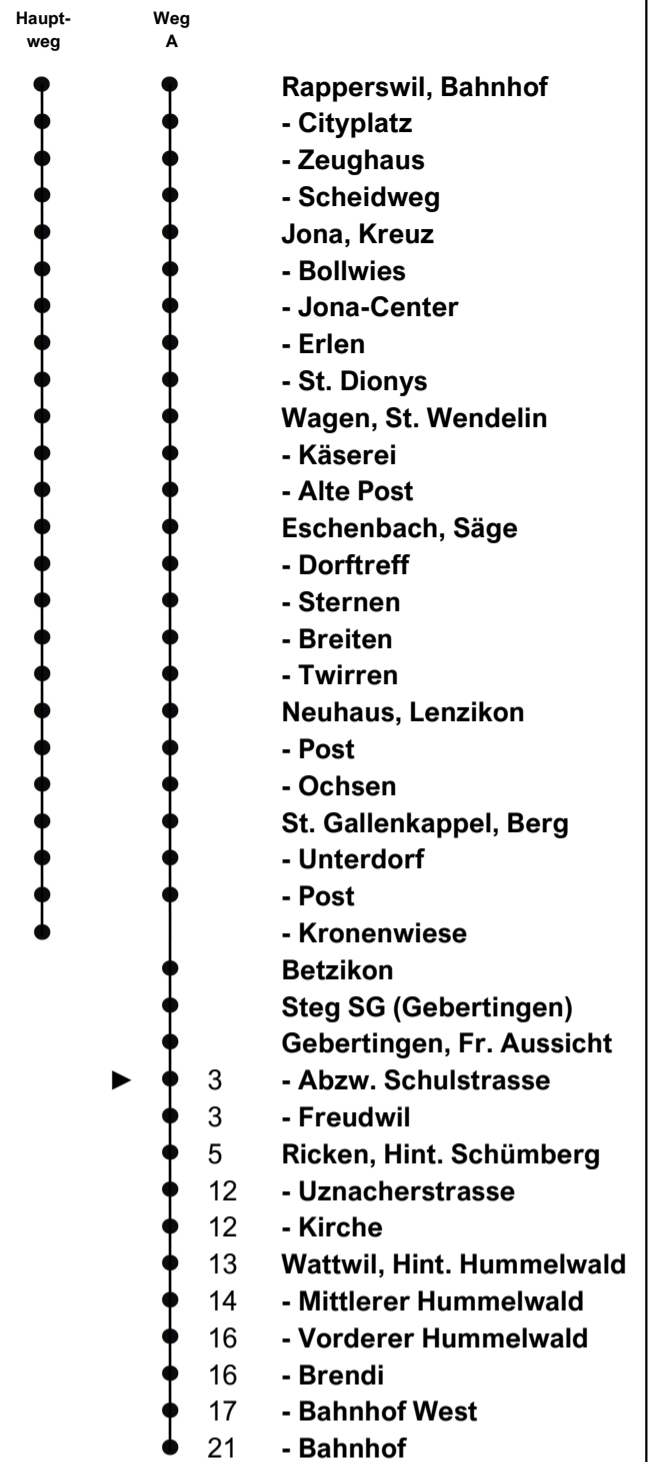

622

schneider
Busbetriebe

www.schneiderbus.ch
055 286 21 21

Ungefähre Reisezeit in Minuten

Gebertingen, Abzw. Schulstrasse

Richtung
Wattwil, Bahnhof
via Ricken

Gültig von 15.12.2024 bis 12.12.2026

Zeichenerklärung

A Führt Weg A

Als Feiertage gelten:
25. Dezember, 26. Dezember, 1. Januar, Karfreitag,
Ostermontag, Auffahrt, Pfingstmontag, 1. August

h	Montag - Freitag	Samstag	Sonn- und Feiertag	h
5				5
6	A 05			6
7	A 05	A 05		7
8	A 05	A 05		8
9	A 05	A 05	A 05	9
10	A 05	A 05	A 05	10
11	A 05	A 05	A 05	11
12	A 05	A 05	A 05	12
13	A 05	A 05	A 05	13
14	A 05	A 05	A 05	14
15	A 05	A 05	A 05	15
16	A 05	A 05	A 05	16
17	A 05	A 05	A 05	17
18	A 05	A 05	A 05	18
19	A 05	A 05	A 05	19
20				20
21				21
22				22
23				23
0				0
1				1
2				2
3				3