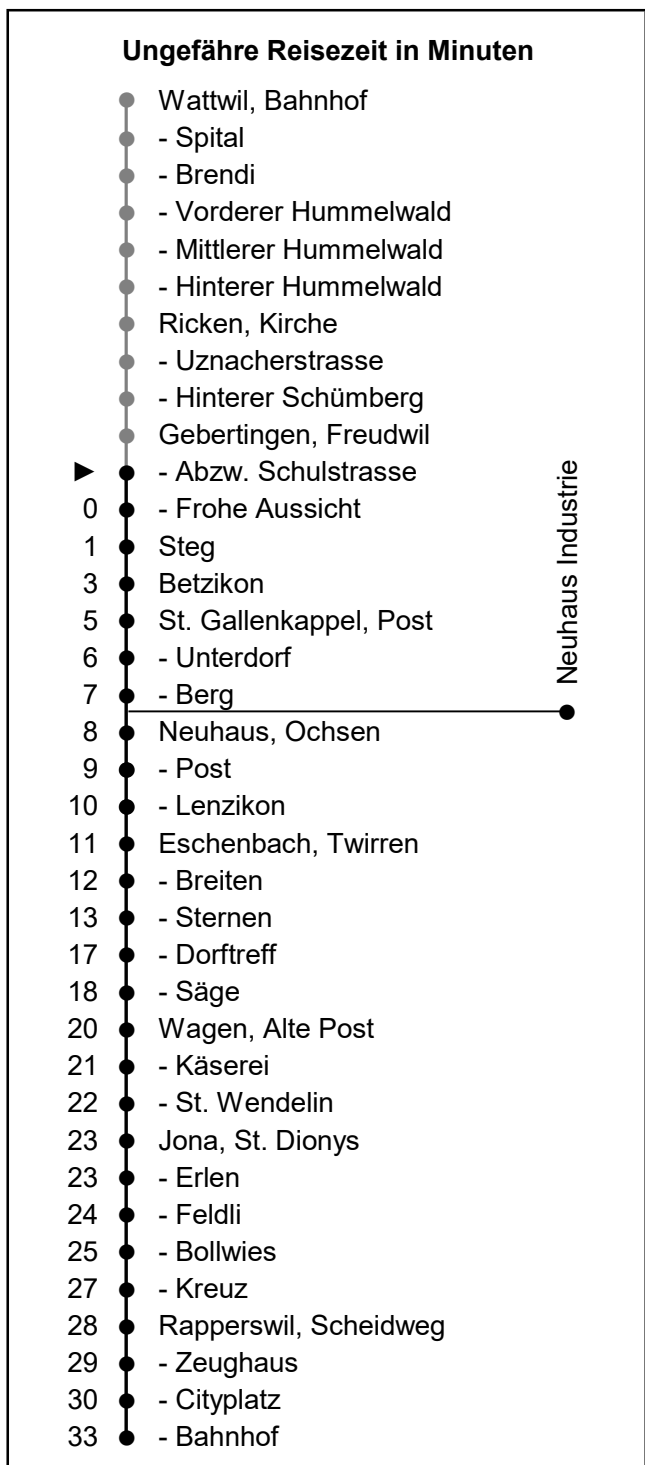

622

www.schneiderbus.ch
055 286 21 21

Nächste Abfahrten

Abzw. Schulstrasse

Richtung Rapperswil Bahnhof via Eschenbach

Gültig von 11.12.2022 bis 09.12.2023

HALT AUF VERLANGEN
Handzeichen geben = Missverständnisse vermeiden

Als Sonntage gelten: 25. + 26. Dezember, 1. Januar, Karfreitag, Ostermontag, Auffahrt, Pfingstmontag, 1. August

h	Montag - Freitag	Samstag	Sonntag	h
5	55			5
6	55			6
7	55	55		7
8	55	55		8
9	55	55	55	9
10	55	55	55	10
11	55	55	55	11
12	55	55	55	12
13	55	55	55	13
14	55	55	55	14
15	55	55	55	15
16	55	55	55	16
17	55	55	55	17
18	55	55	55	18
19	55	55	55	19
20				20
21				21
22				22
23				23
0				0
1				1
2	N 38	N 38		2
3				3

Zeichenerklärung:

N: Nachtbus (Linie 623 gemäss separatem Fahr- und Linienplan) verkehrt in den Nächten Fr/Sa und Sa/So sowie in den Nächten an Silvester, vor Karfreitag, vor Ostermontag, 30. April/1. Mai, vor Auffahrt, an Auffahrt, vor Pfingstmontag, 31. Juli/1. August, ohne Nächte: 24./25. Dezember, 25./26. Dezember